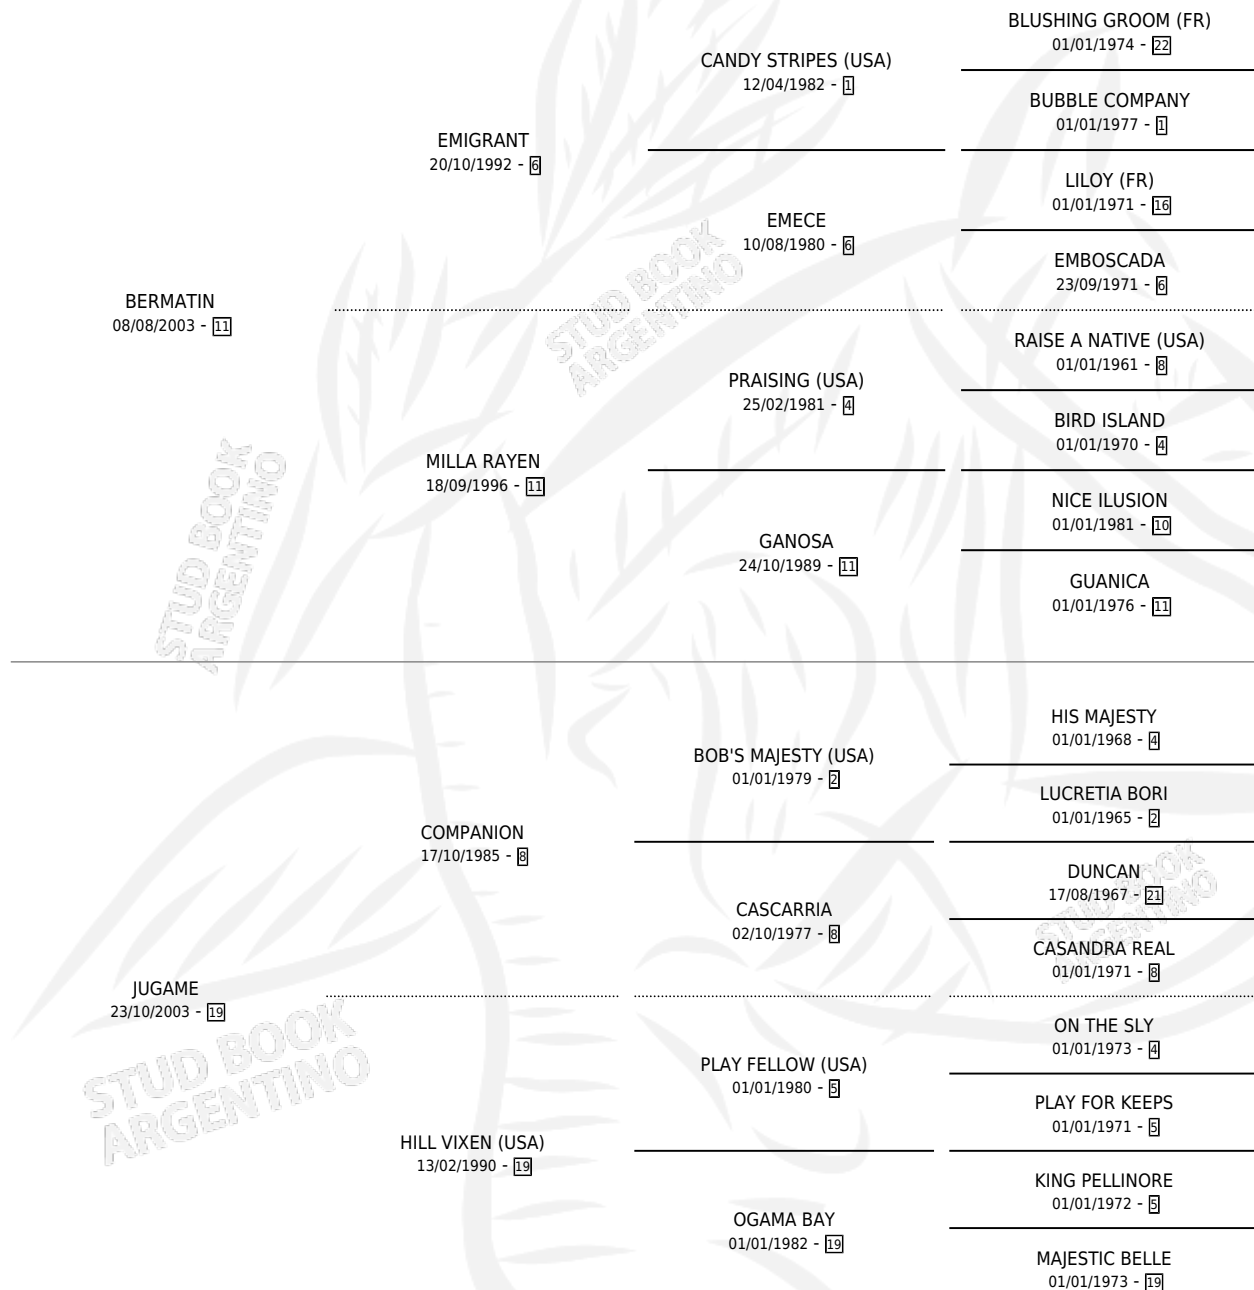

PENSADOR TIN

por **BERMATIN** y **JUGAME** por **COMPANION**

Argentina · Macho · Zaino · SP · 22/10/2010
Familia 19-b · Volumen 40

ESTADO

TIPIFICACIÓN SANGUÍNEA	X
TIPIFICACIÓN POR ADN	X
PASAPORTE	X
IDENTIFICACIÓN POR MICROCHIP	X
REPRODUCTOR	X

Lugar de nacimiento: La Guillermina

Criador: Loma Chica

PEDIGREE

PENSADOR TIN

Datos oficiales del Stud Book Argentino

Documento generado el 15/05/2026

studbook.org.ar