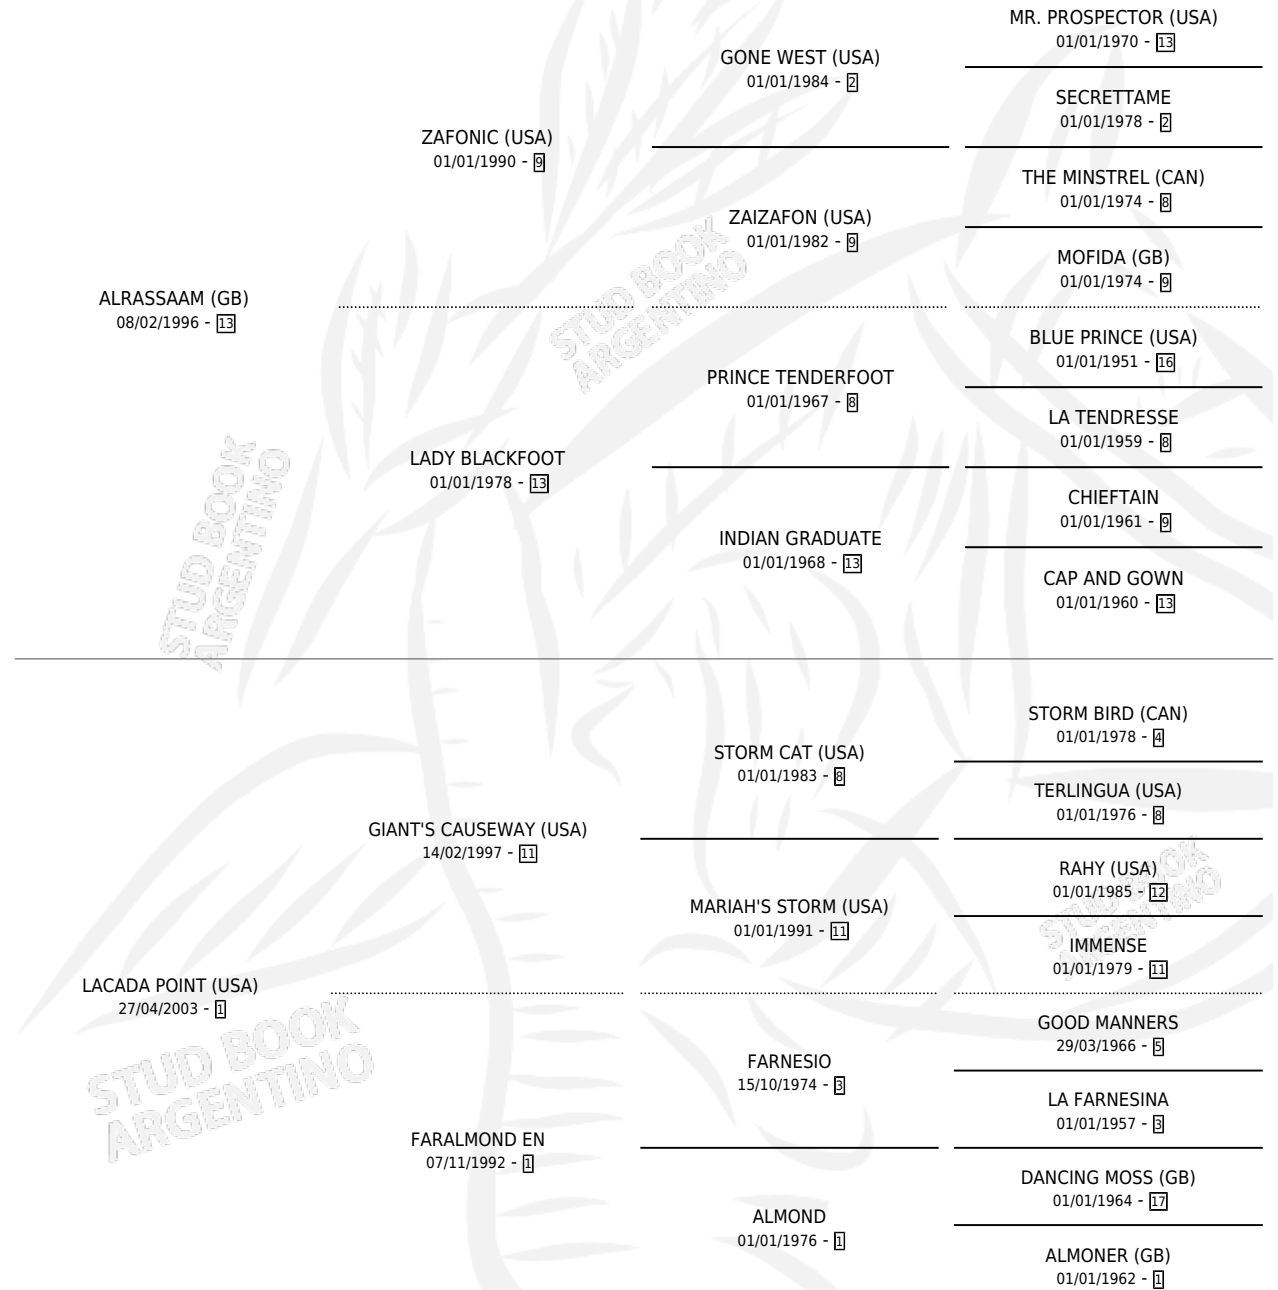

LOMBI

por **ALPASSAAM (GB)** y **LACADA POINT (USA)** por
GIANT'S CAUSEWAY (USA)

Argentina · Macho · Alazan · SP · 20/10/2010
Familia 1-m · Volumen 40

ESTADO

| | |
|------------------------------|---|
| TIPIFICACIÓN SANGUÍNEA | X |
| TIPIFICACIÓN POR ADN | ✓ |
| PASAPORTE | ✓ |
| IDENTIFICACIÓN POR MICROCHIP | ✓ |
| REPRODUCTOR | X |

Lugar de nacimiento: Torre Herberos
Criador: Sin dato

PEDIGREE

LOMBI

Datos oficiales del Stud Book Argentino

Documento generado el 02/05/2026

studbook.org.ar