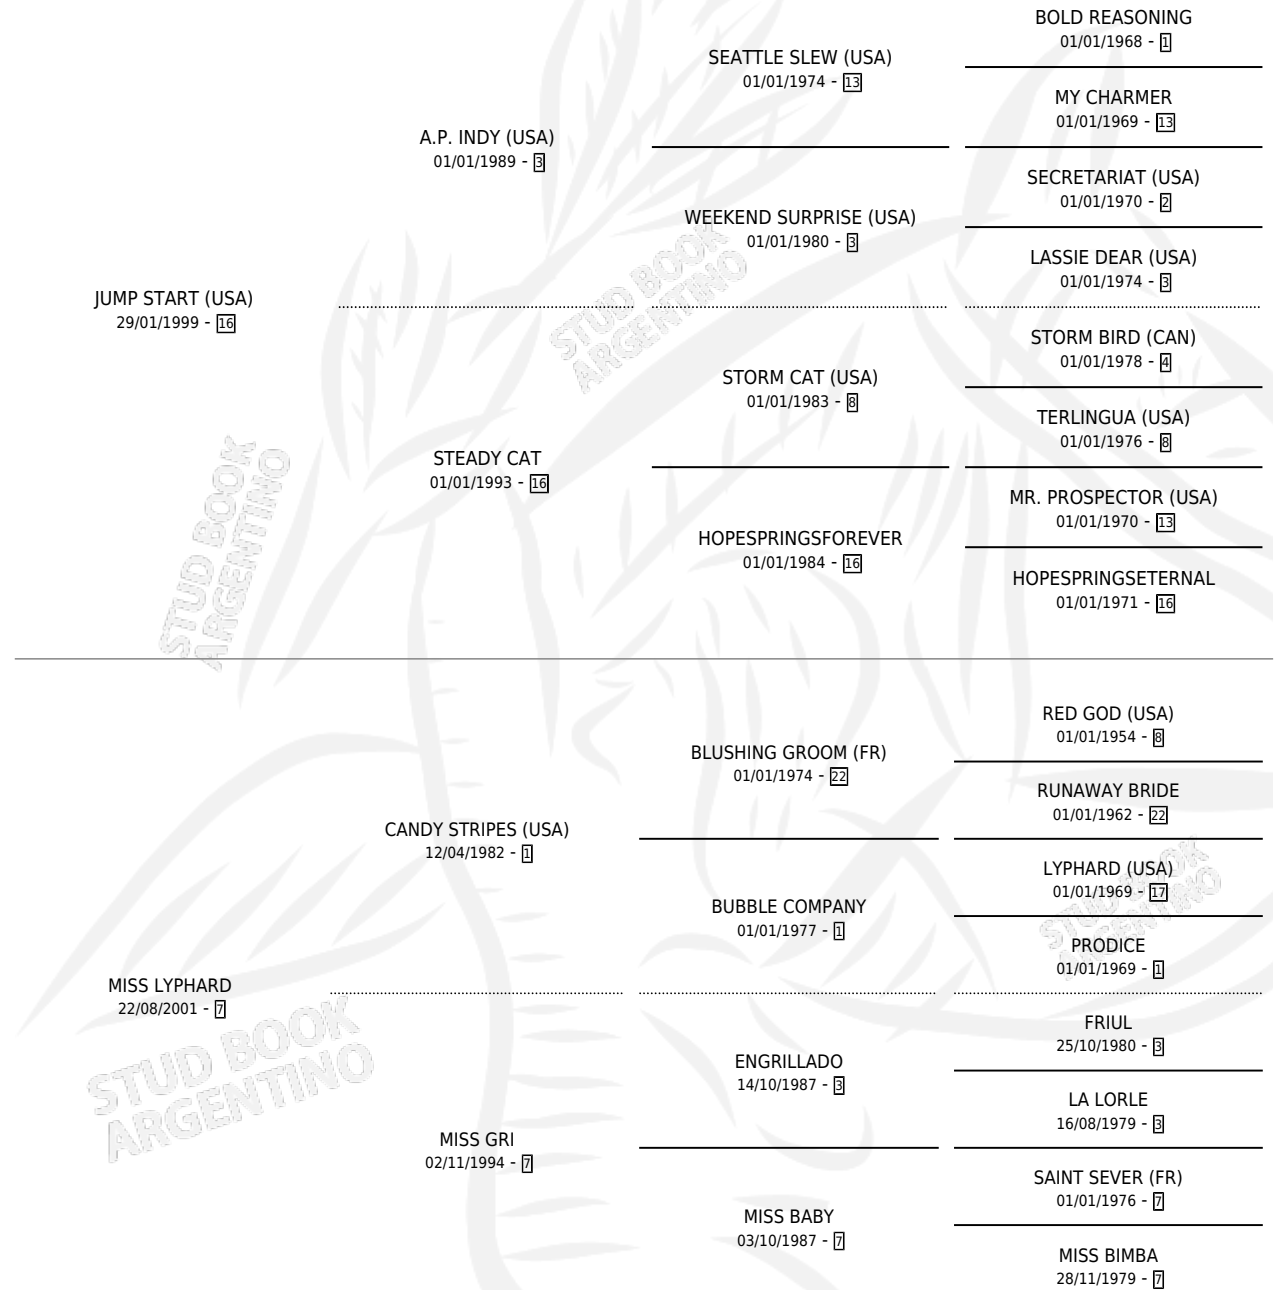

MILAN DERBY

por **JUMP START (USA)** y **MISS LYPHARD** por **CANDY STRIPES (USA)**

Argentina · Macho · Zaino · SP · 25/10/2010
Familia 7 · Volumen 40

ESTADO

TIPIFICACIÓN SANGUÍNEA	X
TIPIFICACIÓN POR ADN	✓
PASAPORTE	✓
IDENTIFICACIÓN POR MICROCHIP	✓
REPRODUCTOR	X

Lugar de nacimiento: Santa Ines
Criador: Santa Ines

PEDIGREE

EXPORTACIÓN / IMPORTACIÓN

FECHA	MOVIMIENTO	PAÍS
10/06/2013	EXPORTADO	PERU

MILAN DERBY

Datos oficiales del Stud Book Argentino

Documento generado el 10/05/2026