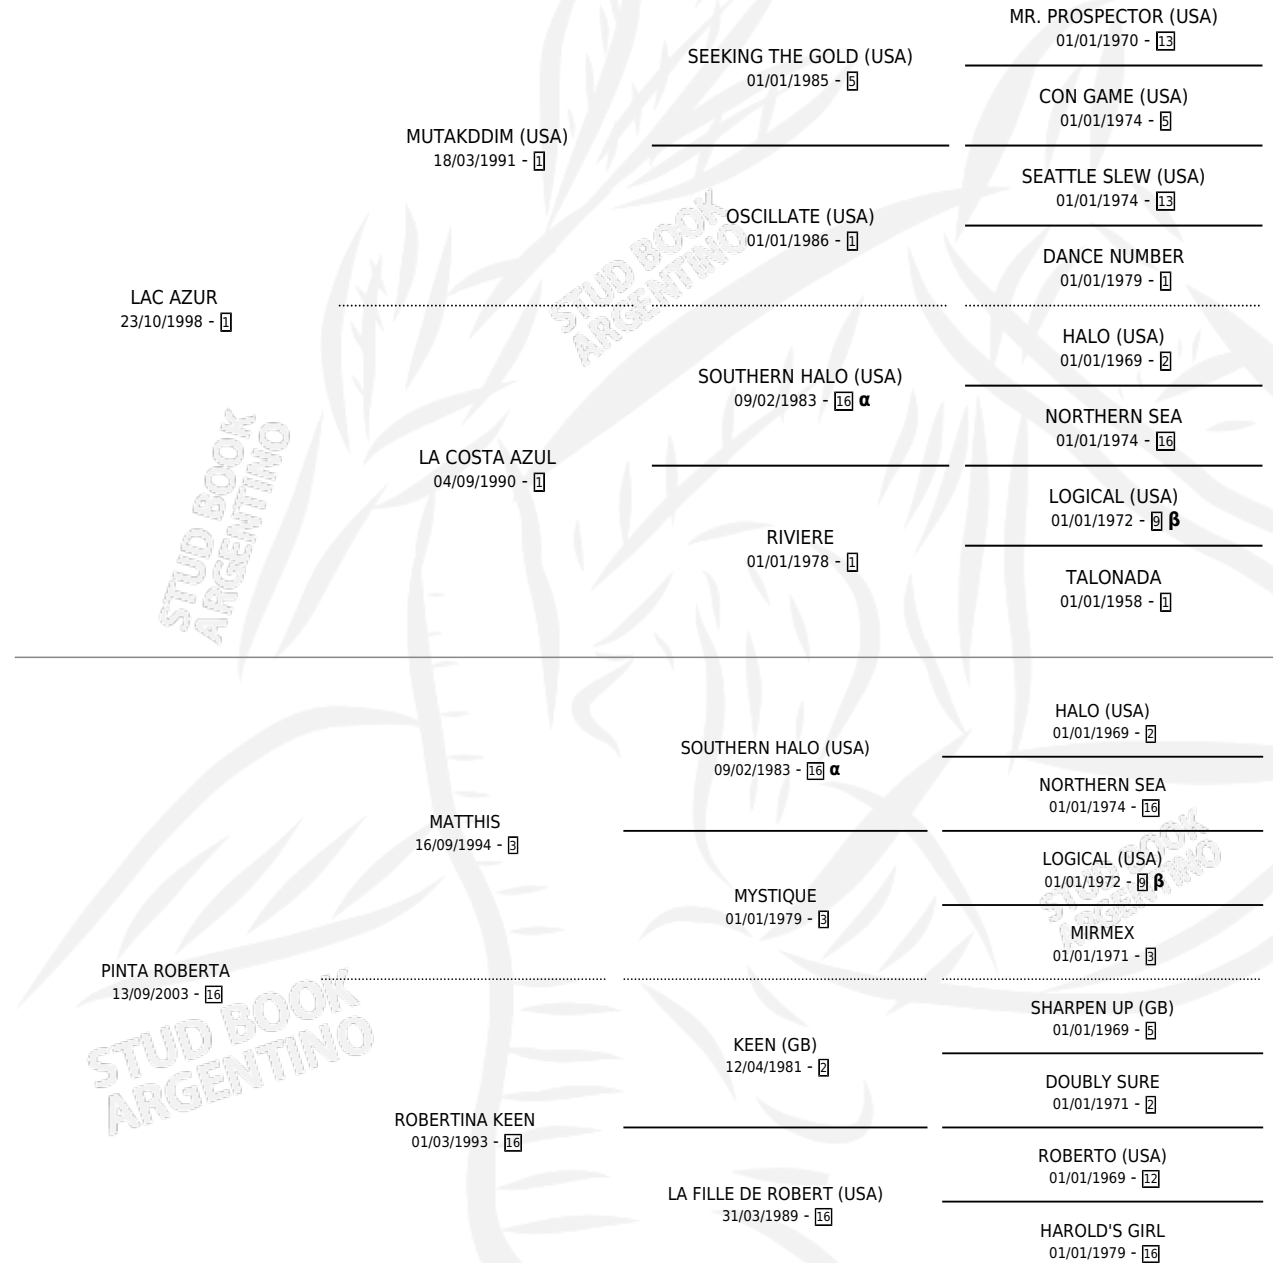

LAGO DE ROBERT

por LAC AZUR y PINTA ROBERTA por MATTHIS

Argentina · Macho · Zaino · SP · 27/10/2010
Familia 16-b · Volumen 40

ESTADO

TIPIFICACIÓN SANGUÍNEA	X
TIPIFICACIÓN POR ADN	✓
PASAPORTE	✓
IDENTIFICACIÓN POR MICROCHIP	✓
REPRODUCTOR	X

Lugar de nacimiento: Vadarkblar

Criador: Vadarkblar

PEDIGREE

INBREEDING : α, β

CAMPAÑA

Solo carreras oficiales de Argentina

POR EDAD

EDAD	CC	1°	2°	3°	4°	5°	NP	CLC	CLG	CLCG1	CLGG1	IMPORTE	GANANCIA / CC
2 AÑOS	2	1	0	0	0	0	1	0	0	0	0	\$52,400	\$26,200
3 AÑOS	4	0	0	0	0	0	4	1	0	0	0	\$0	\$0
4 AÑOS	5	0	1	0	1	1	2	0	0	0	0	\$30,000	\$6,000
5 AÑOS	2	0	1	0	0	0	1	0	0	0	0	\$14,850	\$7,425
6 AÑOS	2	0	0	0	0	0	2	0	0	0	0	\$0	\$0
TOTALES	15	1	2	0	1	1	10	1	0	0	0	\$97,250	\$6,483
%		6.7%	13.3%	0.0%	6.7%	6.7%	66.7%	6.7%	0.0%	0.0%	0.0%		