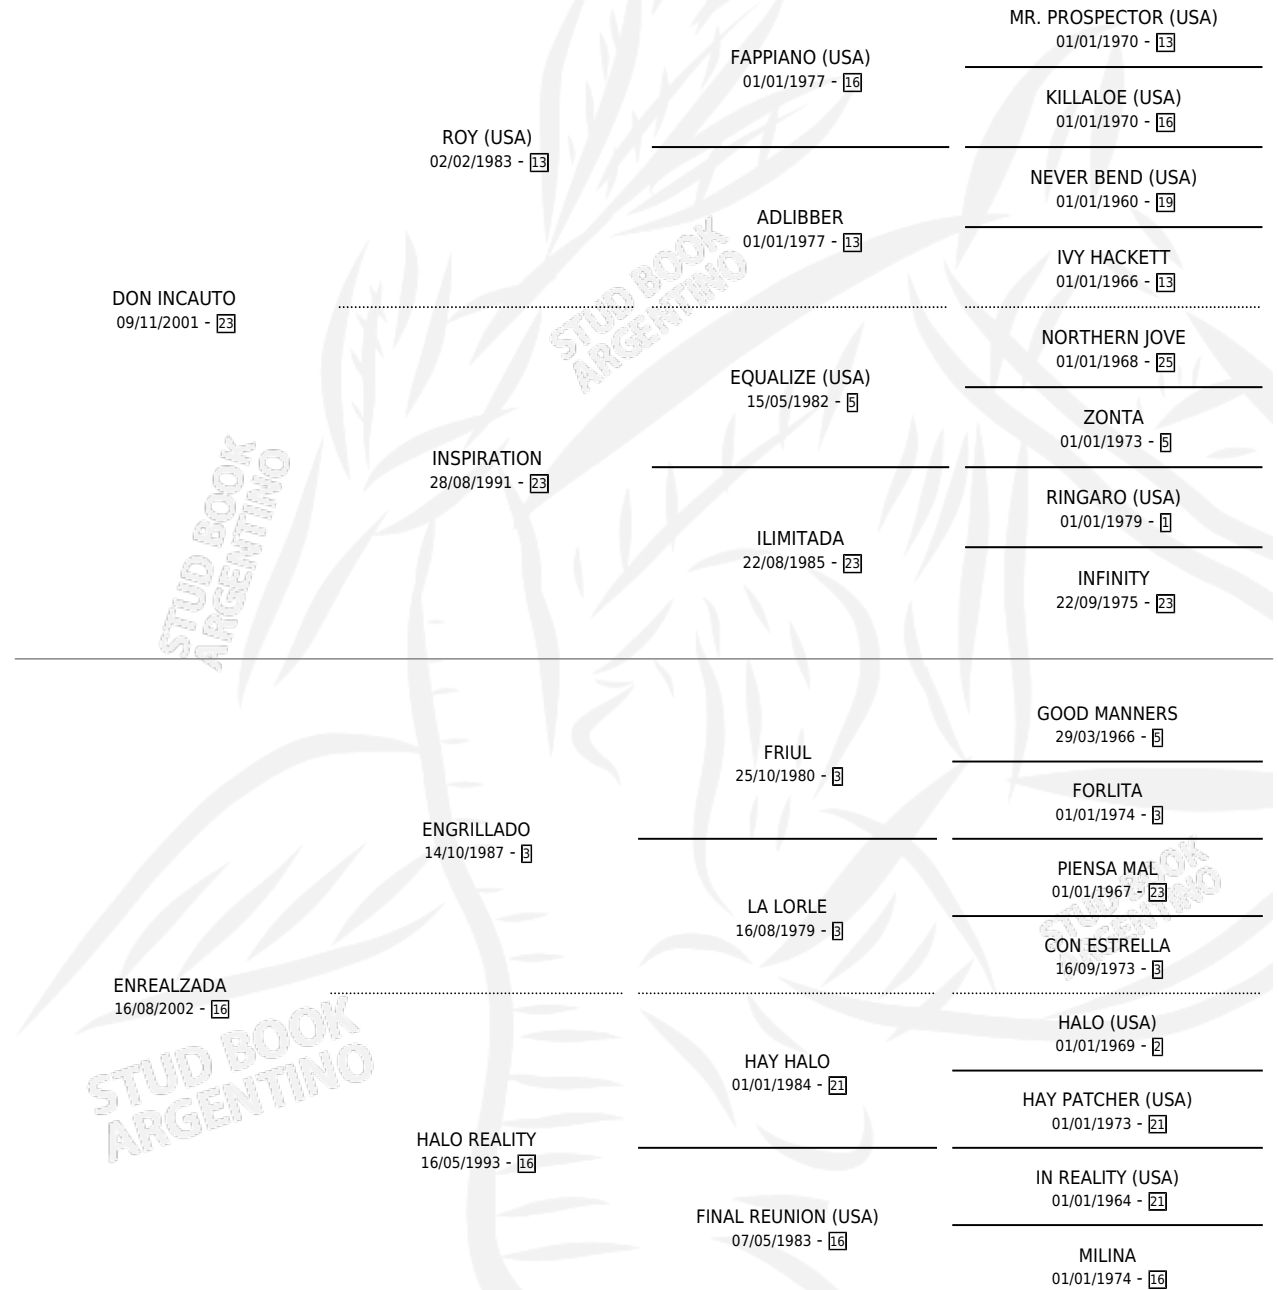

SEÑORA ENREALZADA

por DON INCAUTO y ENREALZADA por ENGRILLADO

Argentina · Hembra · Alazan · SP · 27/10/2010
Familia 16-h · Volumen 40

ESTADO

TIPIFICACIÓN SANGUÍNEA	X
TIPIFICACIÓN POR ADN	✓
PASAPORTE	✓
IDENTIFICACIÓN POR MICROCHIP	✓
REPRODUCTOR	X

Lugar de nacimiento: Vadarkblar

Criador: Vadarkblar

PEDIGREE

SEÑORA ENREALZADA

Datos oficiales del Stud Book Argentino

Documento generado el 11/05/2026

studbook.org.ar