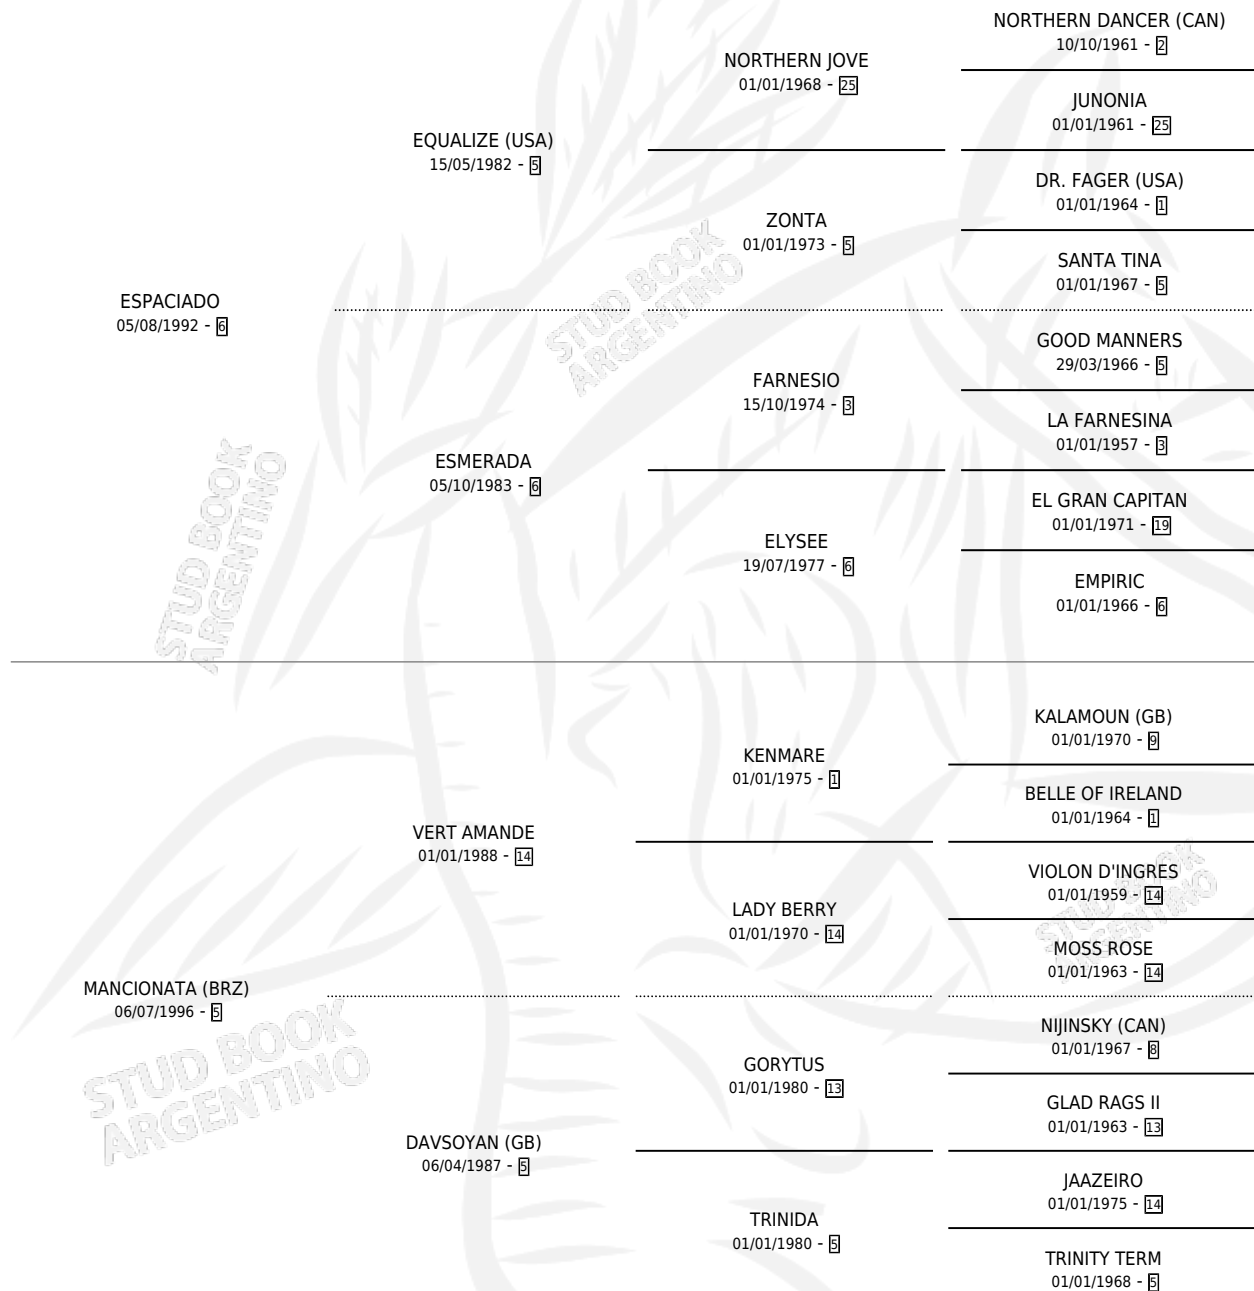

ES DE MANCIO

por **ESPACIADO** y **MANCIONATA (BRZ)** por **VERT AMANDE**

Argentina · Macho · Alazan · SP · 27/10/2010
Familia 5-g · Volumen 40

ESTADO

TIPIFICACIÓN SANGUÍNEA	X
TIPIFICACIÓN POR ADN	✓
PASAPORTE	✓
IDENTIFICACIÓN POR MICROCHIP	✓
REPRODUCTOR	X

Lugar de nacimiento: Vadarkblar

Criador: Vadarkblar

PEDIGREE

CAMPAÑA

Solo carreras oficiales de Argentina

POR EDAD

EDAD	CC	1°	2°	3°	4°	5°	NP	CLC	CLG	CLCG1	CLGG1	IMPORTE	GANANCIA / CC
3 AÑOS	3	0	0	0	0	0	3	1	0	0	0	\$2,100	\$700
TOTALES	3	0	0	0	0	0	3	1	0	0	0	\$2,100	\$700
%		0.0%	0.0%	0.0%	0.0%	0.0%	100%	33.3%	0.0%	0.0%	0.0%		