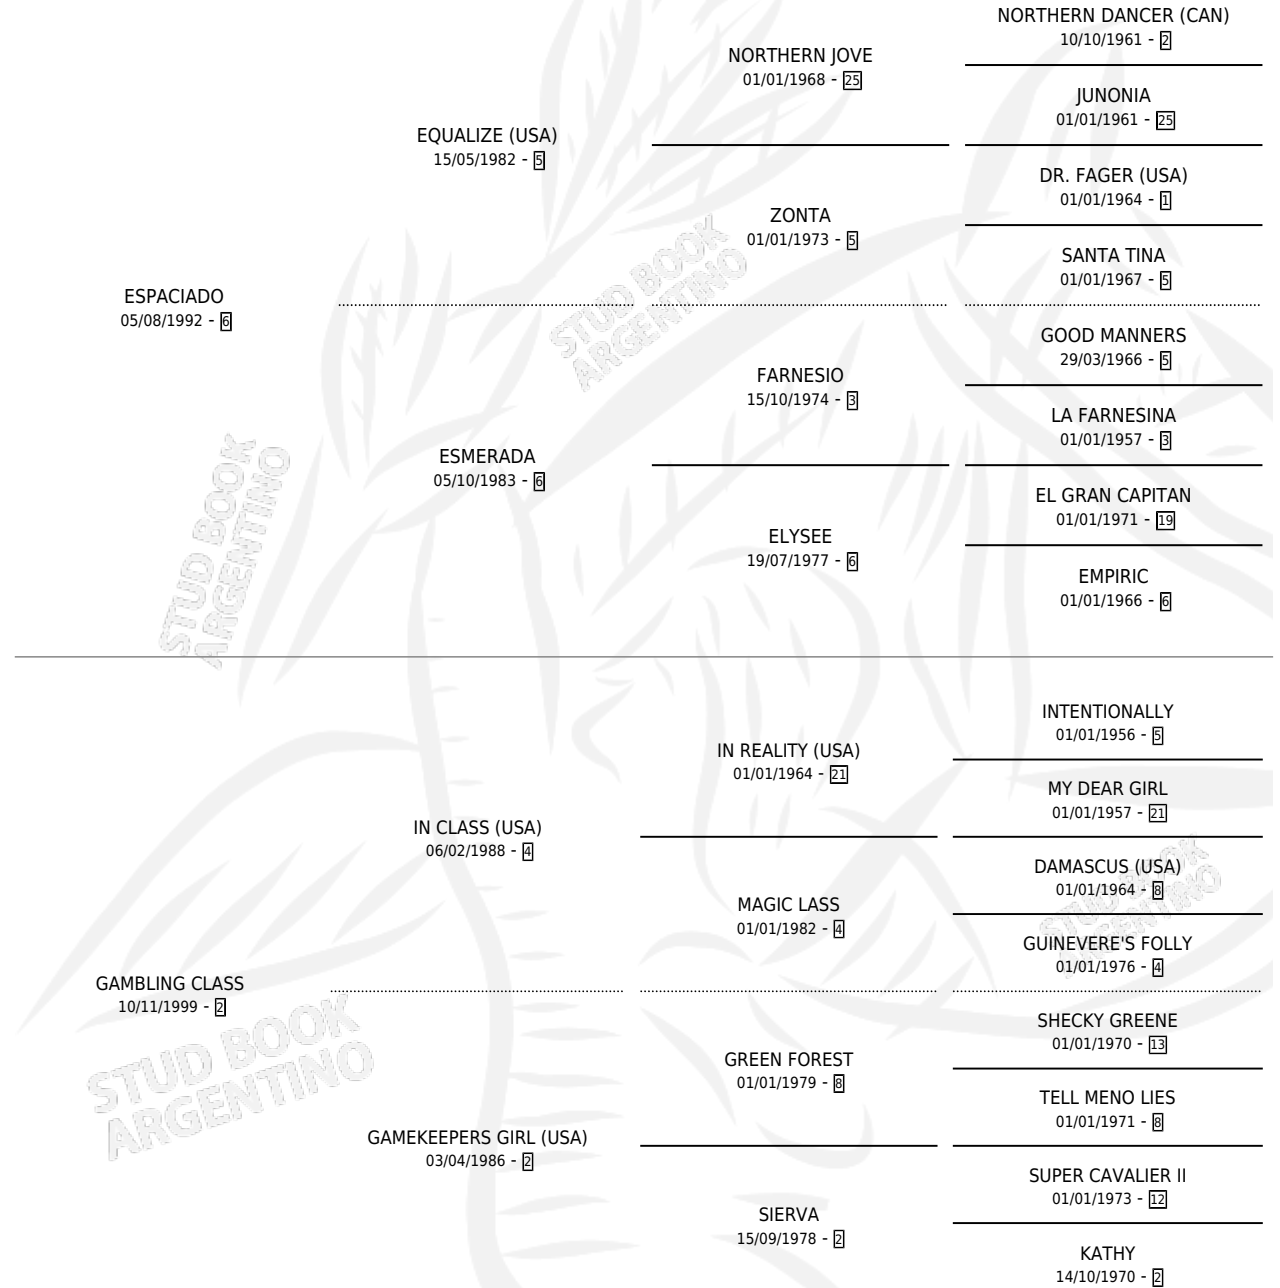

ES RULETERO

por **ESPACIADO** y **GAMBLING CLASS** por **IN CLASS (USA)**

Argentina · Macho · Alazan · SP · 27/10/2010
Familia 2-g · Volumen 40

ESTADO

TIPIFICACIÓN SANGUÍNEA	X
TIPIFICACIÓN POR ADN	✓
PASAPORTE	✓
IDENTIFICACIÓN POR MICROCHIP	✓
REPRODUCTOR	X

Lugar de nacimiento: Vadarkblar

Criador: Vadarkblar

PEDIGREE

CAMPAÑA

Solo carreras oficiales de Argentina

POR EDAD

EDAD	CC	1°	2°	3°	4°	5°	NP	CLC	CLG	CLCG1	CLGG1	IMPORTE	GANANCIA / CC
3 AÑOS	5	0	0	3	1	0	1	1	0	0	0	\$40,800	\$8,160
4 AÑOS	3	1	0	0	1	0	1	0	0	0	0	\$46,900	\$15,633
5 AÑOS	2	0	0	1	0	0	1	0	0	0	0	\$9,306	\$4,653
TOTALES	10	1	0	4	2	0	3	1	0	0	0	\$97,006	\$9,701
%		10.0%	0.0%	40.0%	20.0%	0.0%	30.0%	10.0%	0.0%	0.0%	0.0%		