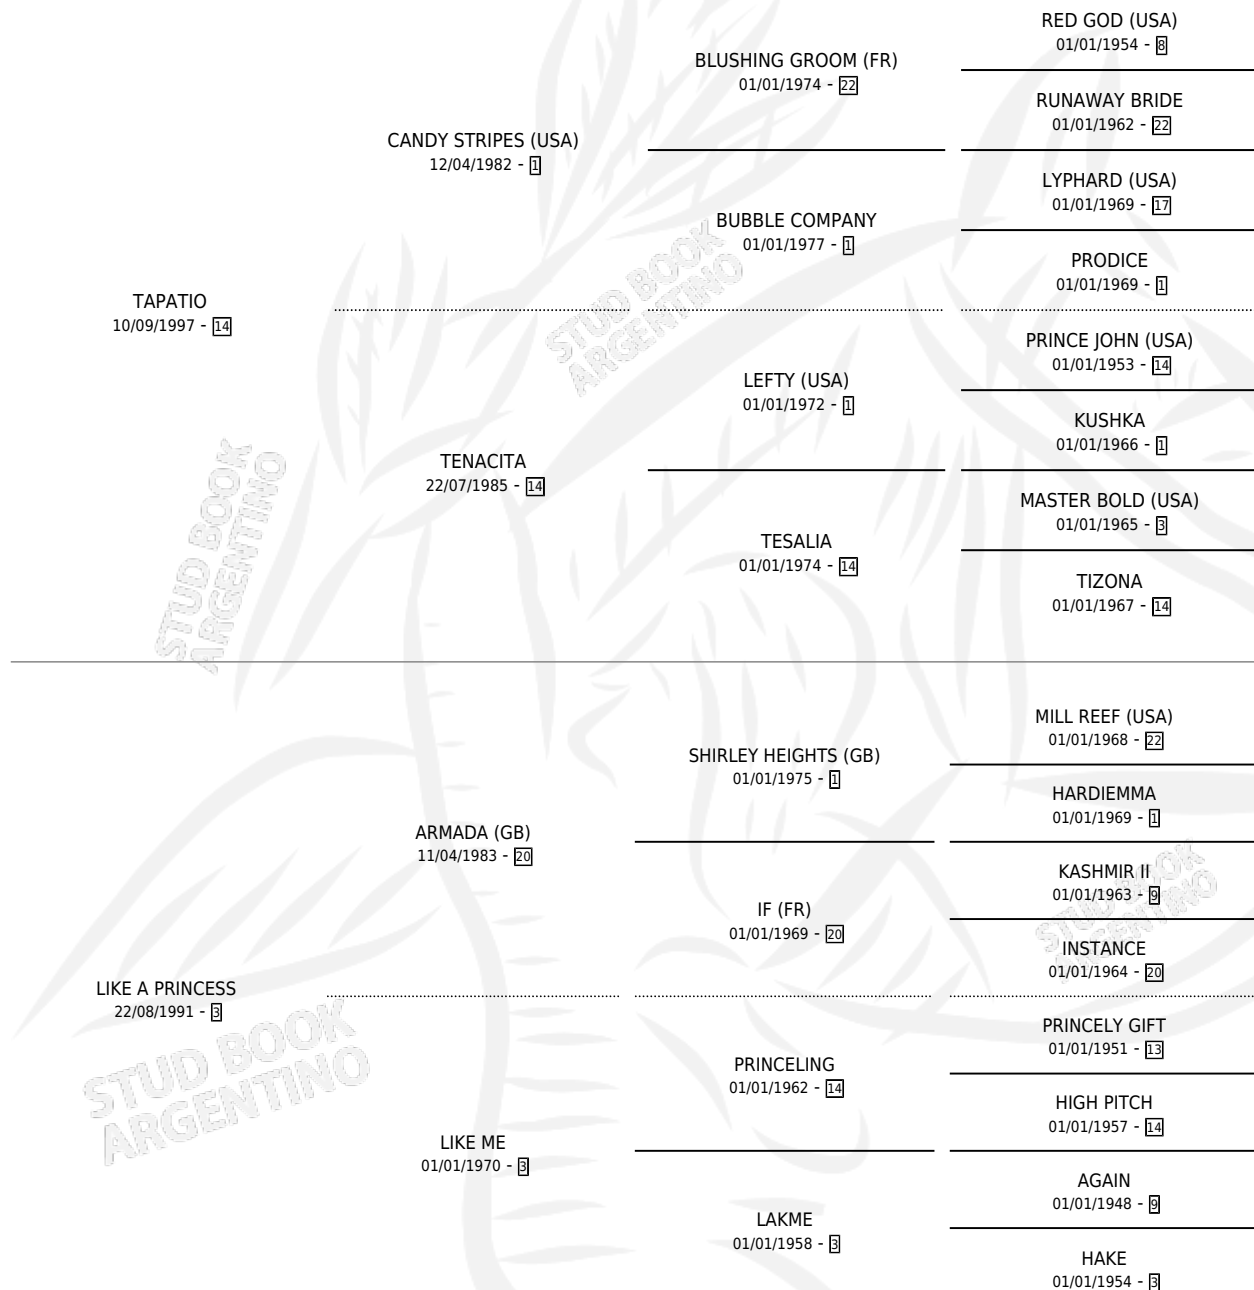

TIO PRINCIPESCO

por TAPATIO y LIKE A PRINCESS por ARMADA (GB)

Argentina · Macho · Zaino · SP · 31/10/2010
Familia 3-i · Volumen 40

ESTADO

TIPIFICACIÓN SANGUÍNEA	X
TIPIFICACIÓN POR ADN	✓
PASAPORTE	✓
IDENTIFICACIÓN POR MICROCHIP	✓
REPRODUCTOR	X

Lugar de nacimiento: Vadarkblar

Criador: Vadarkblar

PEDIGREE

TIO PRINCIPESCO

Datos oficiales del Stud Book Argentino

Documento generado el 11/05/2026

studbook.org.ar