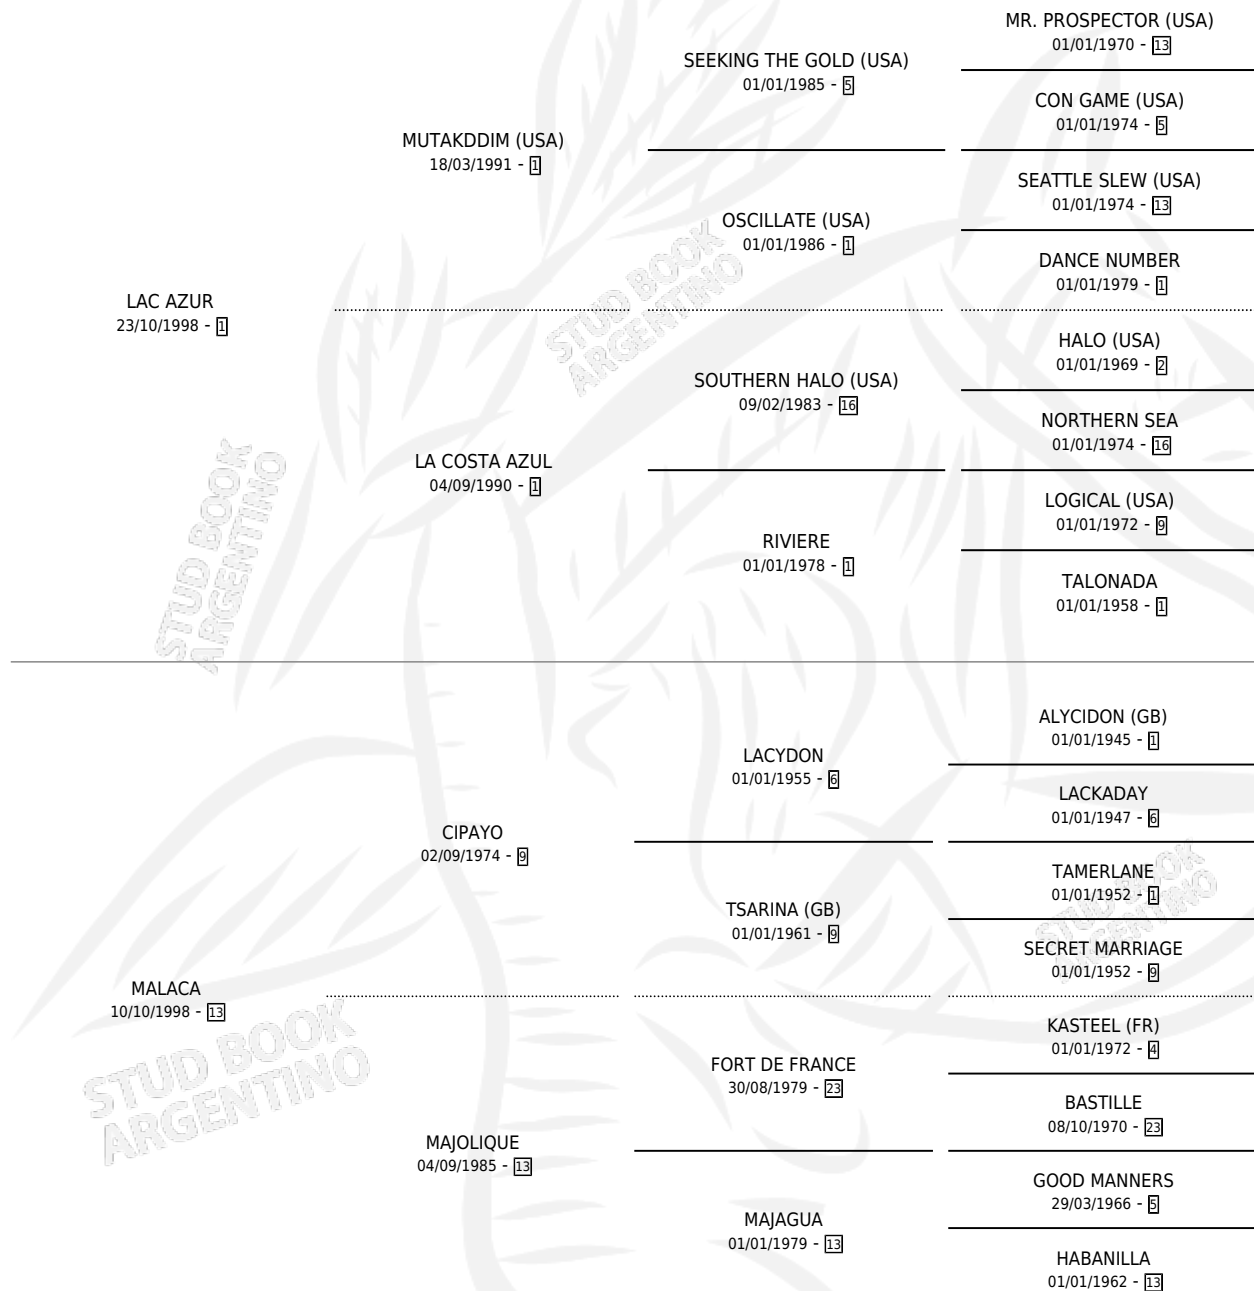

LAGO DE MALACA

por LAC AZUR y MALACA por CIPAYO

Argentina · Macho · Zaino · SP · 31/10/2010
Familia 13-e · Volumen 40

ESTADO

TIPIFICACIÓN SANGUÍNEA	X
TIPIFICACIÓN POR ADN	✓
PASAPORTE	✓
IDENTIFICACIÓN POR MICROCHIP	✓
REPRODUCTOR	X

Lugar de nacimiento: Vadarkblar

Criador: Vadarkblar

PEDIGREE

LAGO DE MALACA

Datos oficiales del Stud Book Argentino

Documento generado el 10/05/2026

studbook.org.ar