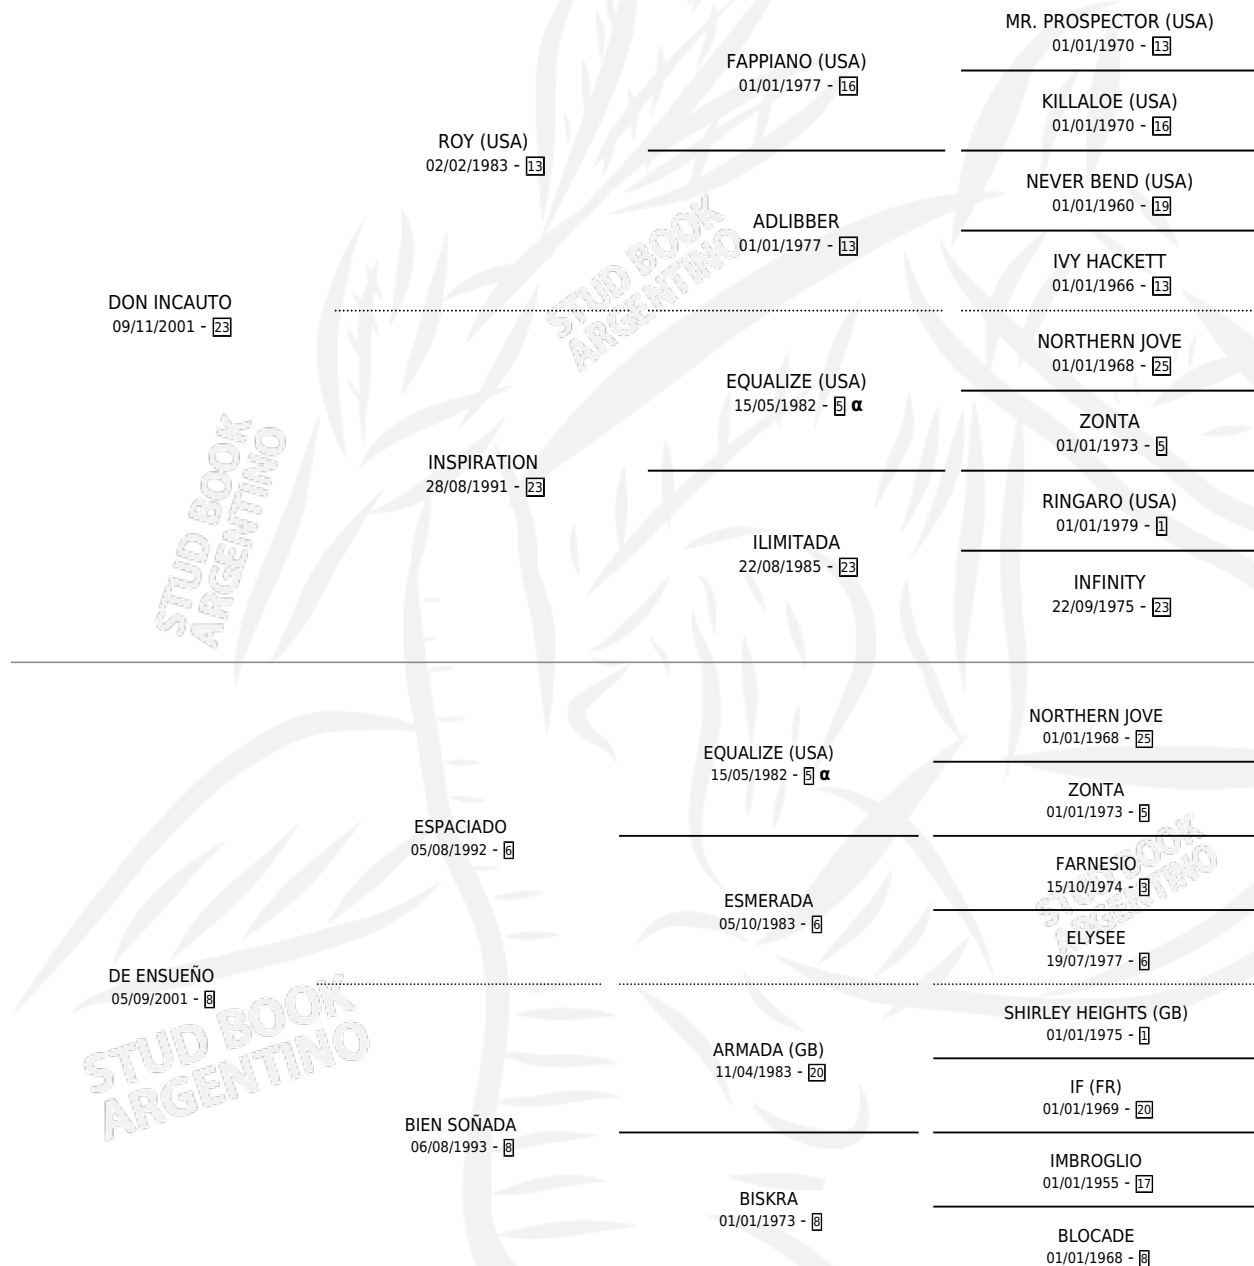

SEÑOR DEL SUEÑO

por DON INCAUTO y DE ENSUEÑO por ESPACIADO

Argentina · Macho · Tordillo · SP · 31/10/2010
Familia 8-f · Volumen 40

ESTADO

TIPIFICACIÓN SANGUÍNEA	X
TIPIFICACIÓN POR ADN	✓
PASAPORTE	✓
IDENTIFICACIÓN POR MICROCHIP	✓
REPRODUCTOR	X

Lugar de nacimiento: Vadarkblar

Criador: Vadarkblar

PEDIGREE

INBREEDING : α

SEÑOR DEL SUEÑO

Datos oficiales del Stud Book Argentino

Documento generado el 14/05/2026

studbook.org.ar