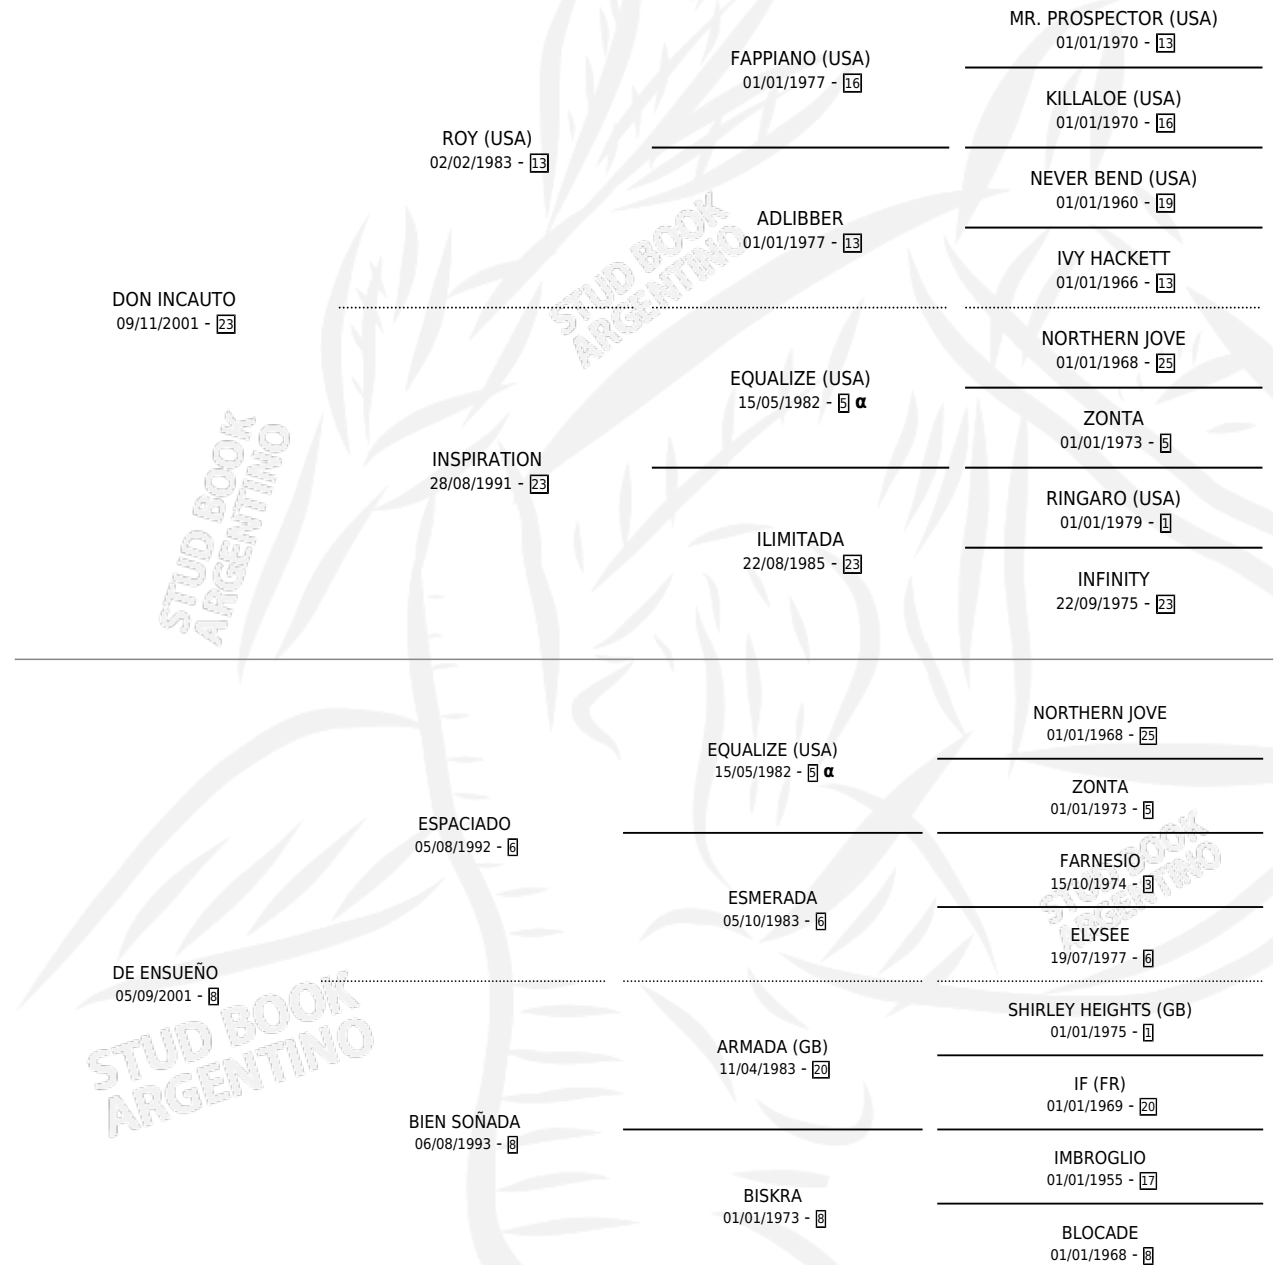

SEÑOR DEL SUEÑO

por DON INCAUTO y DE ENSUEÑO por ESPACIADO

Argentina · Macho · Tordillo · SP · 31/10/2010
Familia 8-f · Volumen 40

ESTADO

TIPIFICACIÓN SANGUÍNEA	X
TIPIFICACIÓN POR ADN	✓
PASAPORTE	✓
IDENTIFICACIÓN POR MICROCHIP	✓
REPRODUCTOR	X

Lugar de nacimiento: Vadarkblar

Criador: Vadarkblar

PEDIGREE

INBREEDING : α

SEÑOR DEL SUEÑO

Datos oficiales del Stud Book Argentino

Documento generado el 12/05/2026

studbook.org.ar