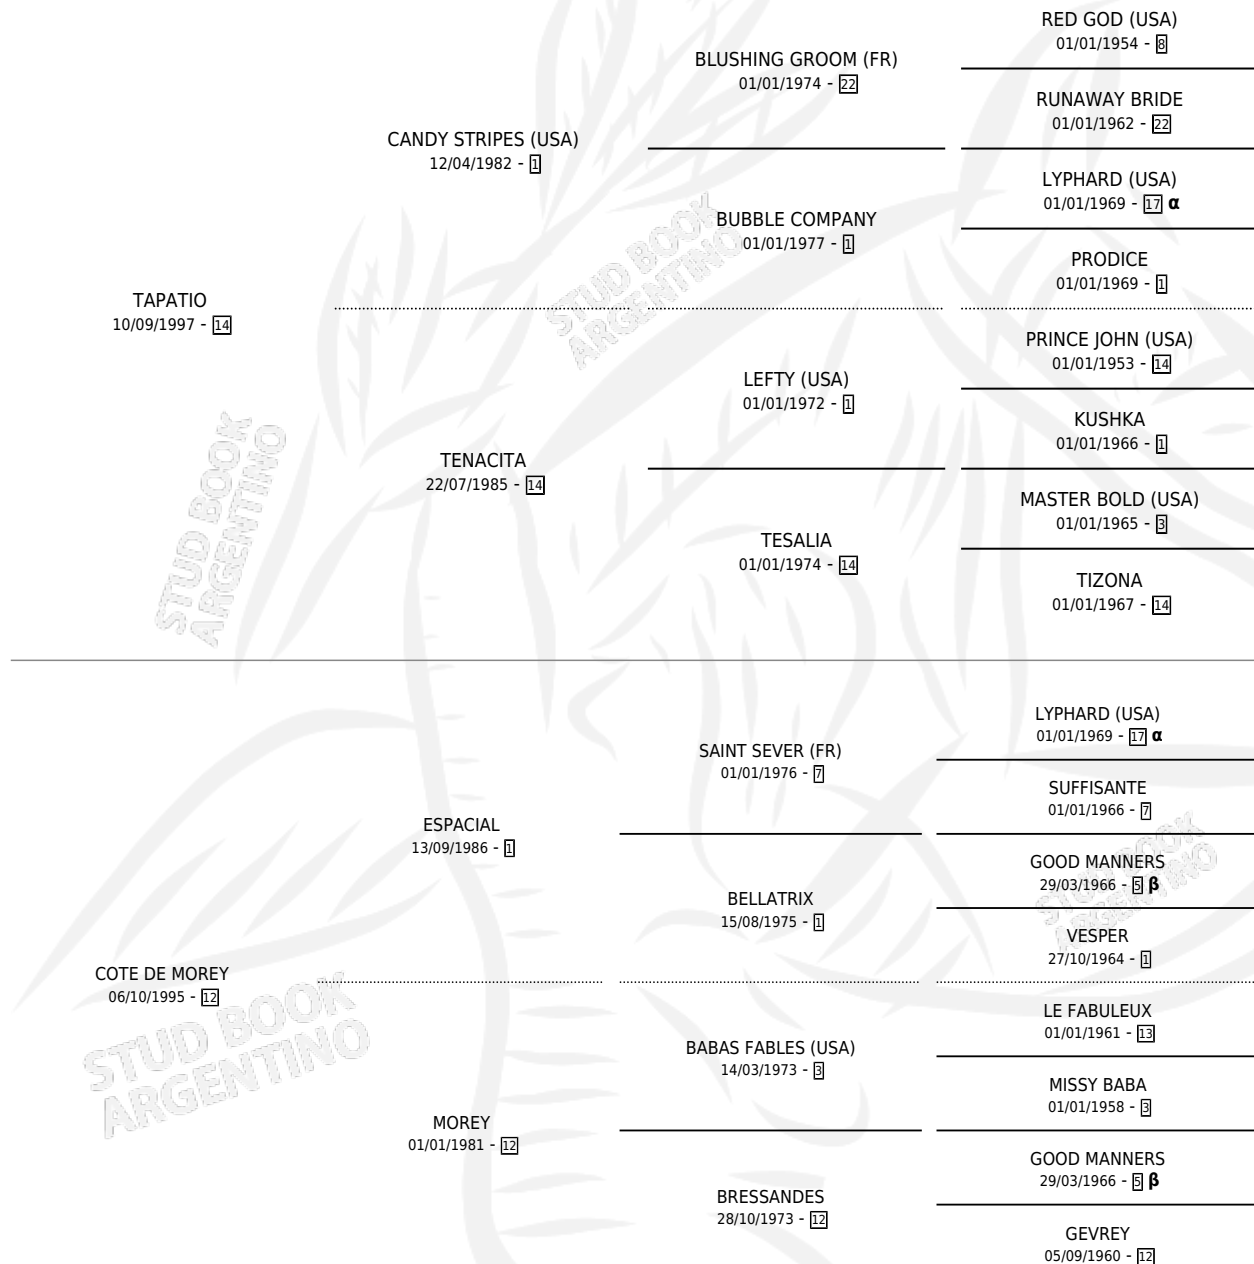

# TIO MOREY

por TAPATIO y COTE DE MOREY por ESPACIAL

Argentina · Macho · Alazan · SP · 30/10/2010  
Familia 12-d · Volumen 40

## ESTADO

TIPIFICACIÓN SANGUÍNEA	X
TIPIFICACIÓN POR ADN	✓
PASAPORTE	✓
IDENTIFICACIÓN POR MICROCHIP	✓
REPRODUCTOR	X

**Lugar de nacimiento:** Vadarkblar

**Criador:** Vadarkblar

## PEDIGREE

INBREEDING : **α,β**