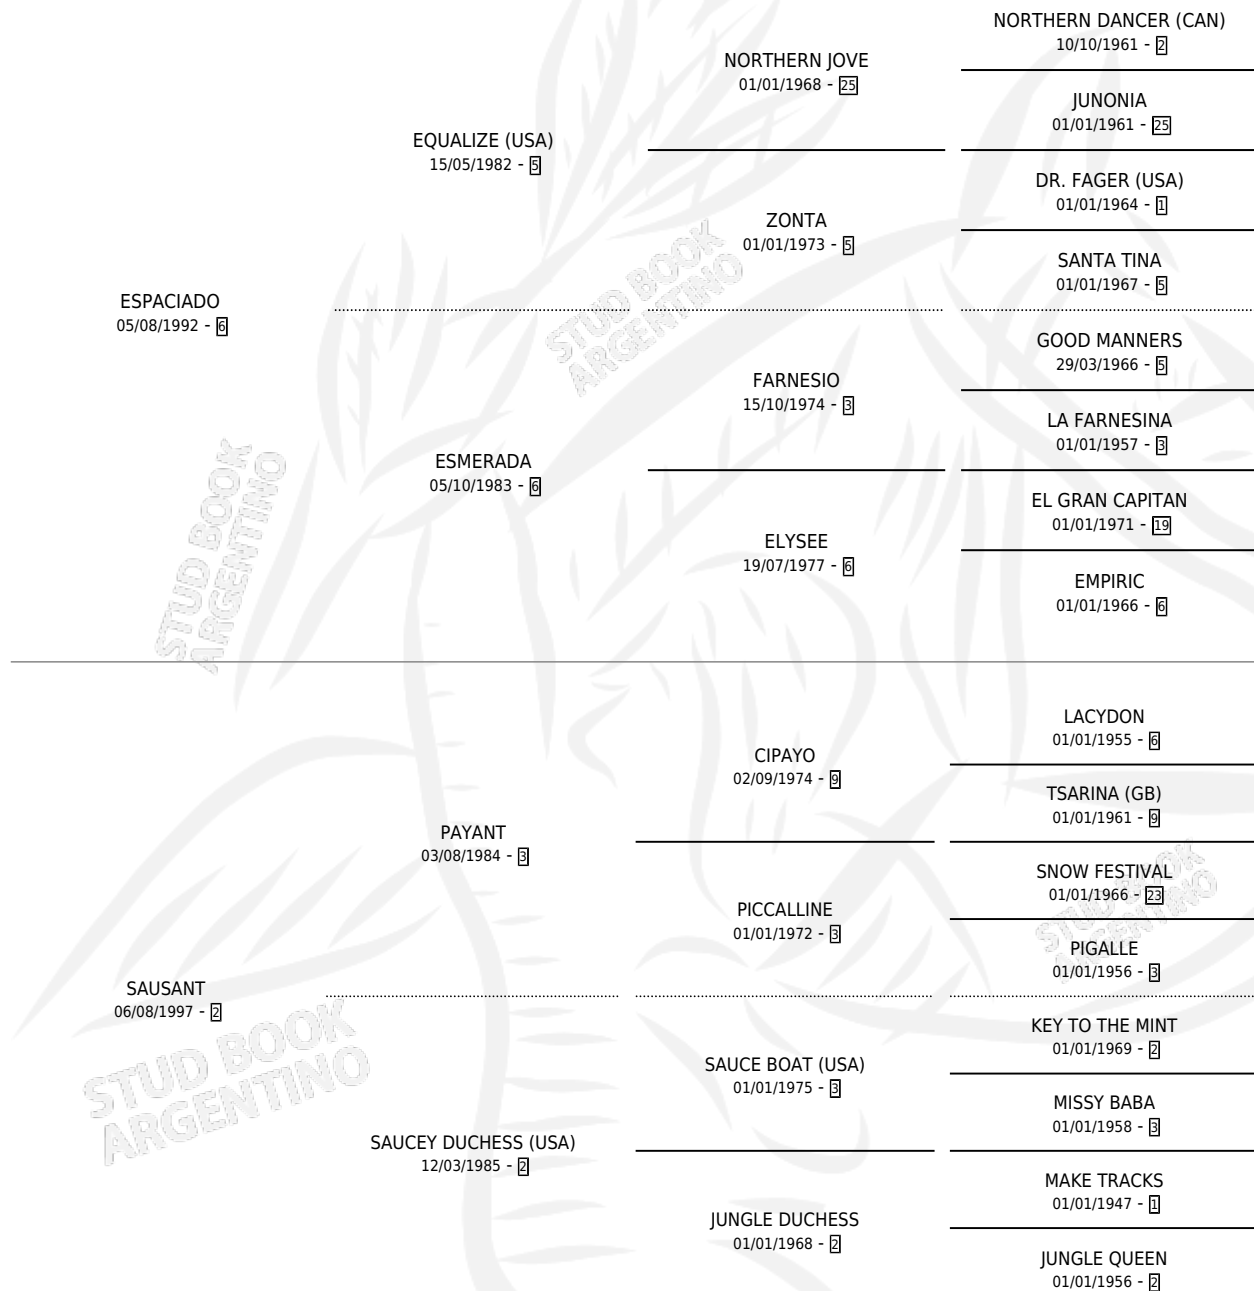

ES DE SAUSANT

por **ESPACIADO** y **SAUSANT** por **PAYANT**

Argentina · Macho · Zaino · SP · 10/11/2010
Familia 2-g · Volumen 40

ESTADO

TIPIFICACIÓN SANGUÍNEA	X
TIPIFICACIÓN POR ADN	✓
PASAPORTE	✓
IDENTIFICACIÓN POR MICROCHIP	✓
REPRODUCTOR	X

Lugar de nacimiento: Vadarkblar

Criador: Vadarkblar

PEDIGREE

CAMPAÑA

Solo carreras oficiales de Argentina

POR EDAD

EDAD	CC	1°	2°	3°	4°	5°	NP	CLC	CLG	CLCG1	CLGG1	IMPORTE	GANANCIA / CC
3 AÑOS	2	0	0	0	0	0	2	0	0	0	0	\$0	\$0
TOTALES	2	0	0	0	0	0	2	0	0	0	0	\$0	\$0
%		0.0%	0.0%	0.0%	0.0%	0.0%	100%	0.0%	0.0%	0.0%	0.0%		