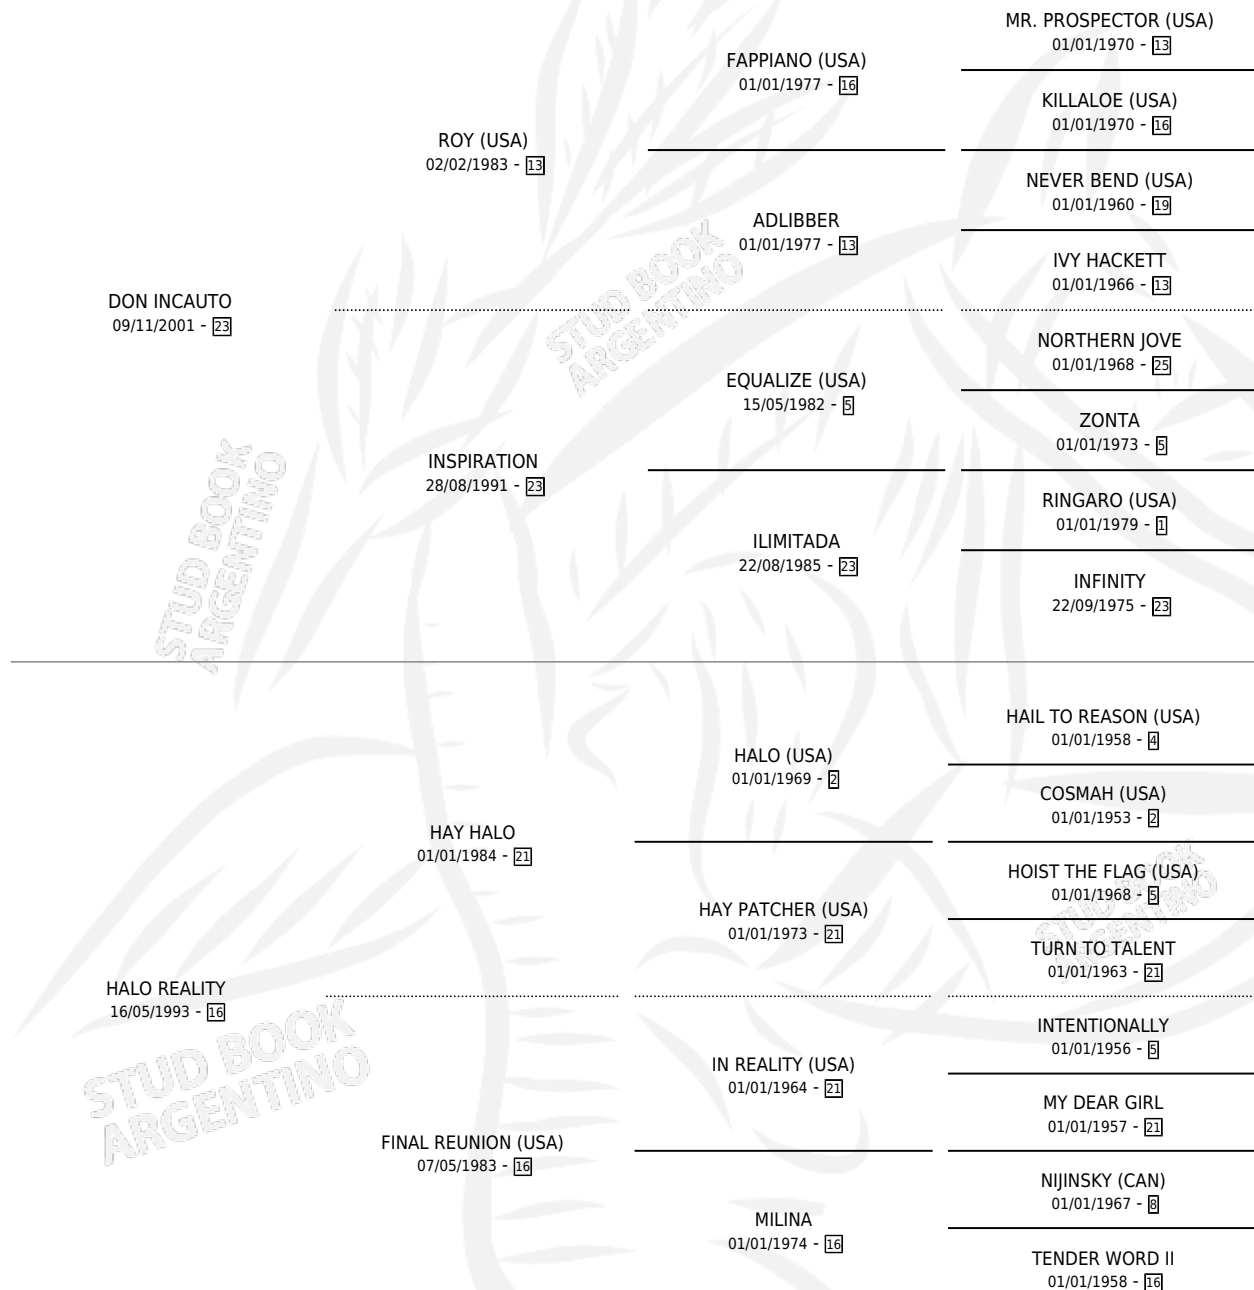

SEÑOR REALIDAD

por DON INCAUTO y HALO REALITY por HAY HALO

Argentina · Macho · Tordillo · SP · 05/11/2010
Familia 16-h · Volumen 40

ESTADO

TIPIFICACIÓN SANGUÍNEA	X
TIPIFICACIÓN POR ADN	✓
PASAPORTE	✓
IDENTIFICACIÓN POR MICROCHIP	✓
REPRODUCTOR	X

Lugar de nacimiento: Vadarkblar

Criador: Vadarkblar

PEDIGREE