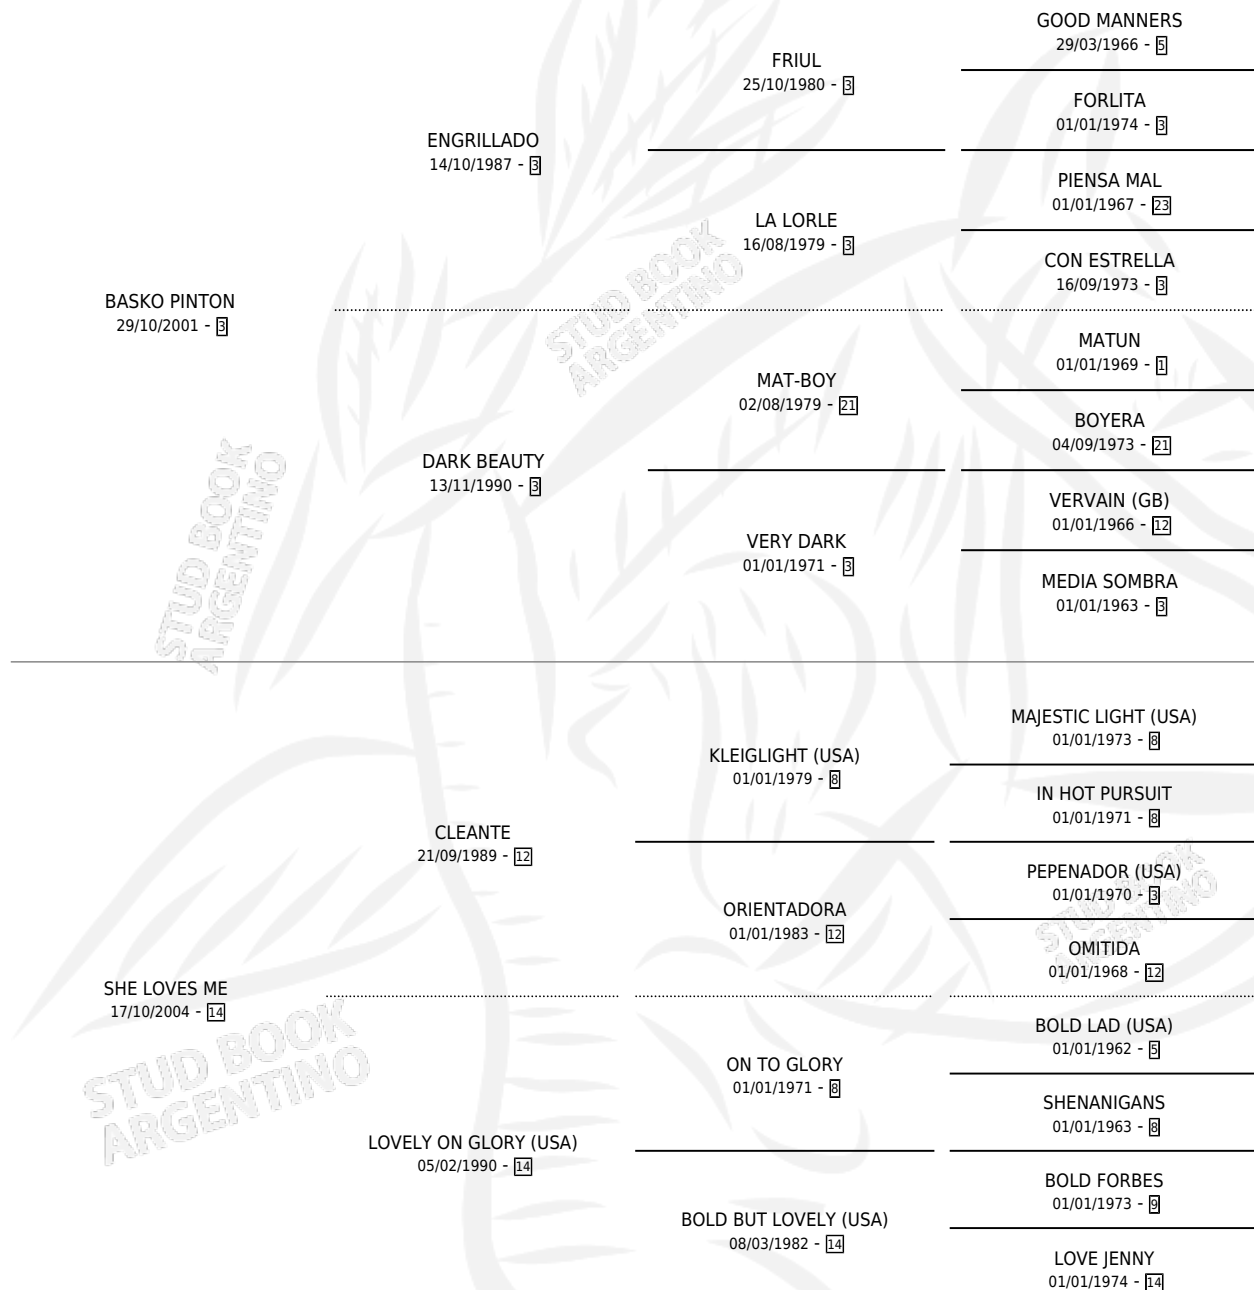

DANZA BASKA

por BASKO PINTON y SHE LOVES ME por CLEANTE

Argentina · Hembra · Alazan · SP · 21/10/2010
Familia 14-c · Volumen 40

ESTADO

TIPIFICACIÓN SANGUÍNEA	X
TIPIFICACIÓN POR ADN	✓
PASAPORTE	✓
IDENTIFICACIÓN POR MICROCHIP	✓
REPRODUCTOR	X

Lugar de nacimiento: Campo particular

Criador: D Avino Marcelo Antonio

PEDIGREE

CAMPAÑA

Solo carreras oficiales de Argentina

POR EDAD

EDAD	CC	1°	2°	3°	4°	5°	NP	CLC	CLG	CLCG1	CLGG1	IMPORTE	GANANCIA / CC
4 AÑOS	2	0	0	1	1	0	0	0	0	0	0	\$16,800	\$8,400
5 AÑOS	8	1	0	0	0	2	5	0	0	0	0	\$40,000	\$5,000
TOTALES	10	1	0	1	1	2	5	0	0	0	0	\$56,800	\$5,680
%		10.0%	0.0%	10.0%	10.0%	20.0%	50.0%	0.0%	0.0%	0.0%	0.0%		

Ganadora en Palermo - \$56,800, a los 5 años.

POR DISTANCIA

HIPODROMO	CC	1°	2°	3°	4°	5°	NP	CLC	CLG	CLCG1	CLGG1	IMPORTE
SAN ISIDRO	3	0	0	0	0	0	3	0	0	0	0	\$0
1200 MTS	2	0	0	0	0	0	2	0	0	0	0	\$0
1400 MTS	1	0	0	0	0	0	1	0	0	0	0	\$0
PALERMO	7	1	0	1	1	2	2	0	0	0	0	\$56,800
1200 MTS	4	1	0	0	1	1	1	0	0	0	0	\$43,400
1400 MTS	3	0	0	1	0	1	1	0	0	0	0	\$13,400