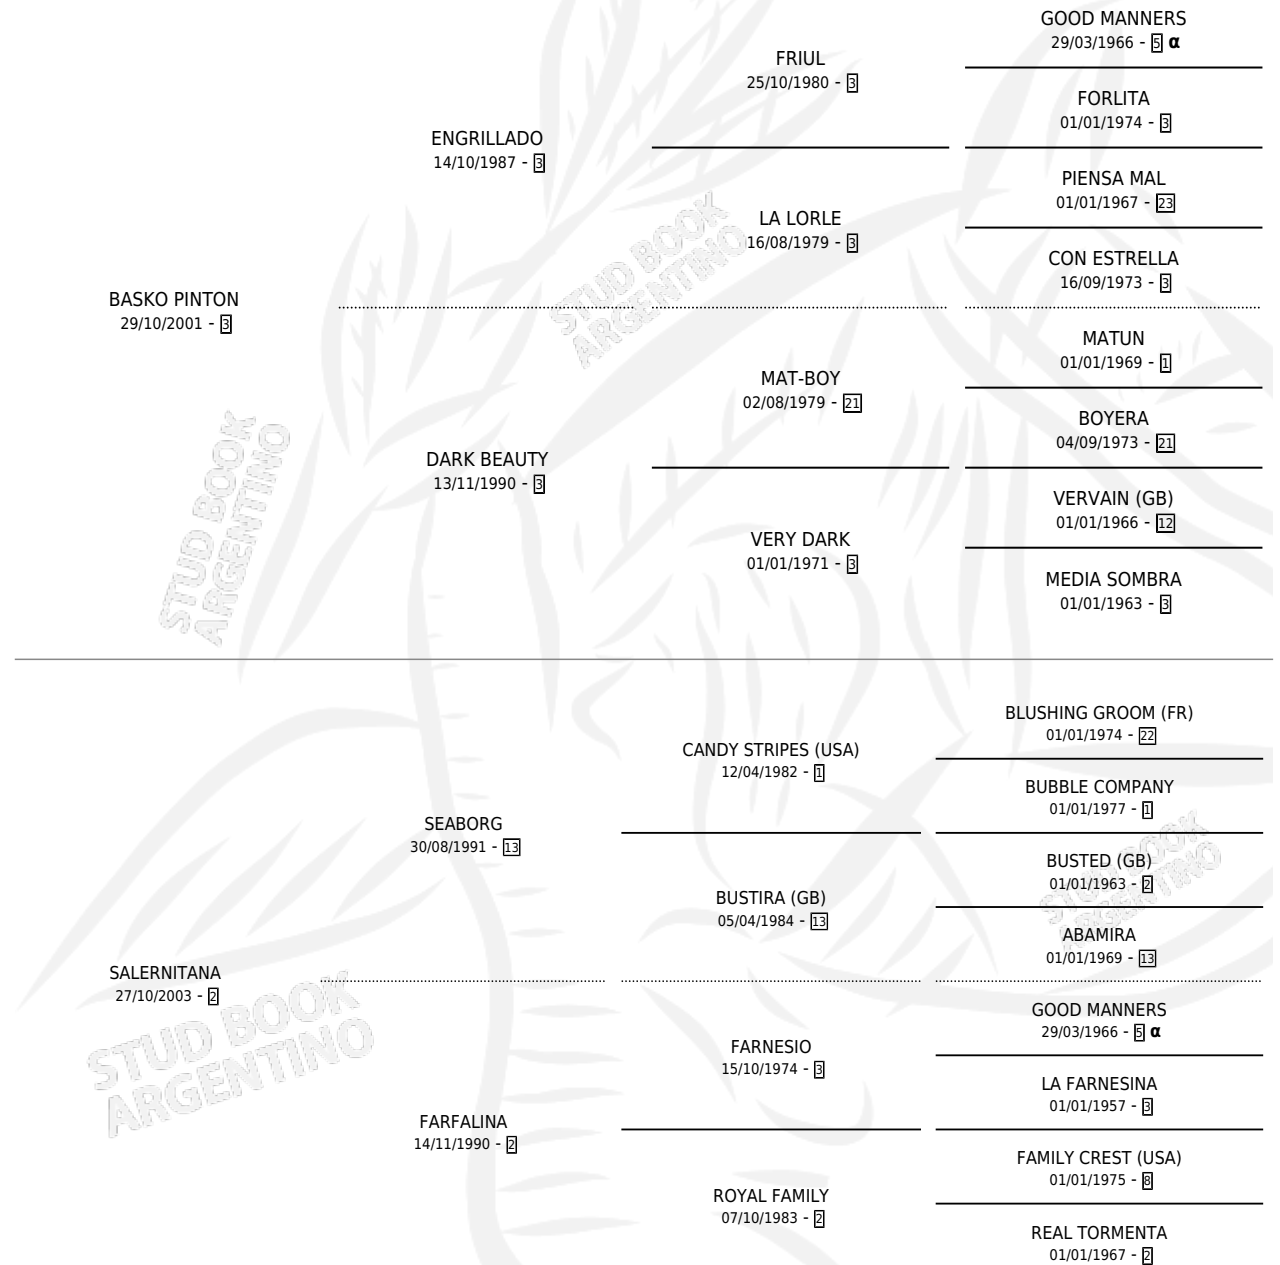

# PARTENOPEO

por **BASKO PINTON** y **SALERNITANA** por **SEABORG**

Argentina · Macho · Alazan · SP · 30/10/2010  
Familia 2-u · Volumen 40

## ESTADO

TIPIFICACIÓN SANGUÍNEA	X
TIPIFICACIÓN POR ADN	✓
PASAPORTE	✓
IDENTIFICACIÓN POR MICROCHIP	✓
REPRODUCTOR	X

**Lugar de nacimiento:** Campo particular

**Criador:** D Avino Antonio

## PEDIGREE

INBREEDING : α