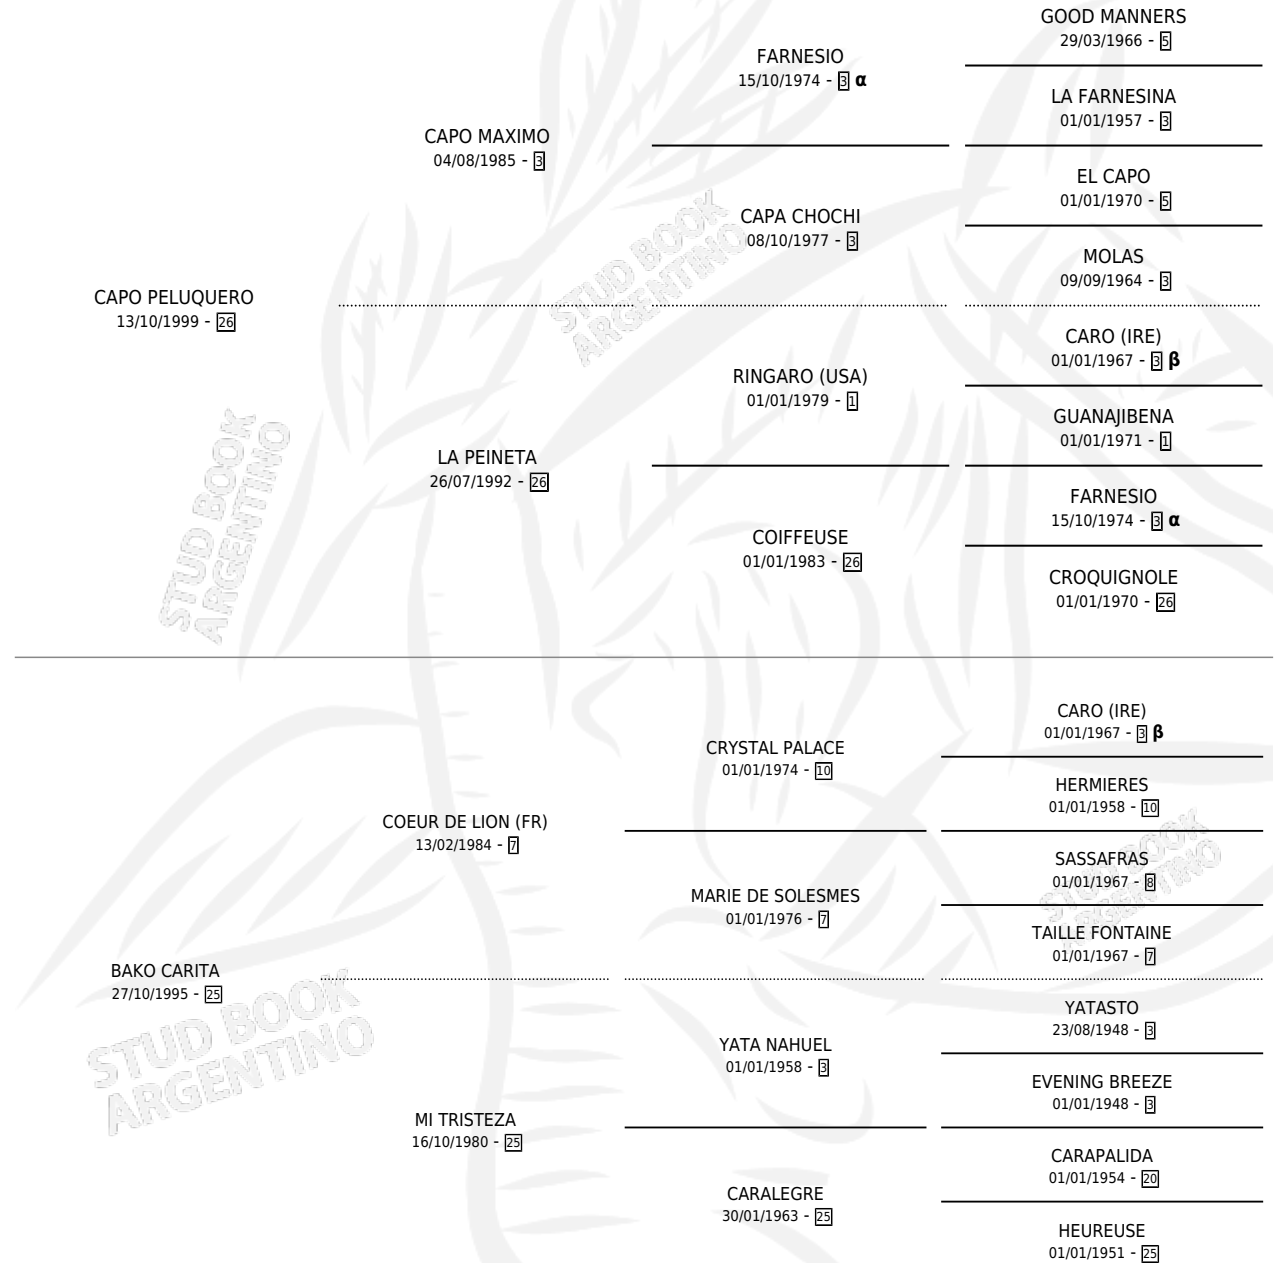

FARIDAJUA

por CAPO PELUQUERO y BAKO CARITA por COEUR DE LION (FR)

Argentina · Hembra · Alazan · SP · 25/09/2010
Familia 25 · Volumen 40

ESTADO

TIPIFICACIÓN SANGUÍNEA	X
TIPIFICACIÓN POR ADN	✓
PASAPORTE	✓
IDENTIFICACIÓN POR MICROCHIP	✓
REPRODUCTOR	X

Lugar de nacimiento: Don Payo
Criador: Sin dato

PEDIGREE

INBREEDING : α, β

CAMPAÑA

Solo carreras oficiales de Argentina

POR EDAD

EDAD	CC	1°	2°	3°	4°	5°	NP	CLC	CLG	CLCG1	CLGG1	IMPORTE	GANANCIA / CC
4 AÑOS	3	0	0	0	0	0	3	0	0	0	0	\$0	\$0
TOTALES	3	0	0	0	0	0	3	0	0	0	0	\$0	\$0
%		0.0%	0.0%	0.0%	0.0%	0.0%	100%	0.0%	0.0%	0.0%	0.0%		