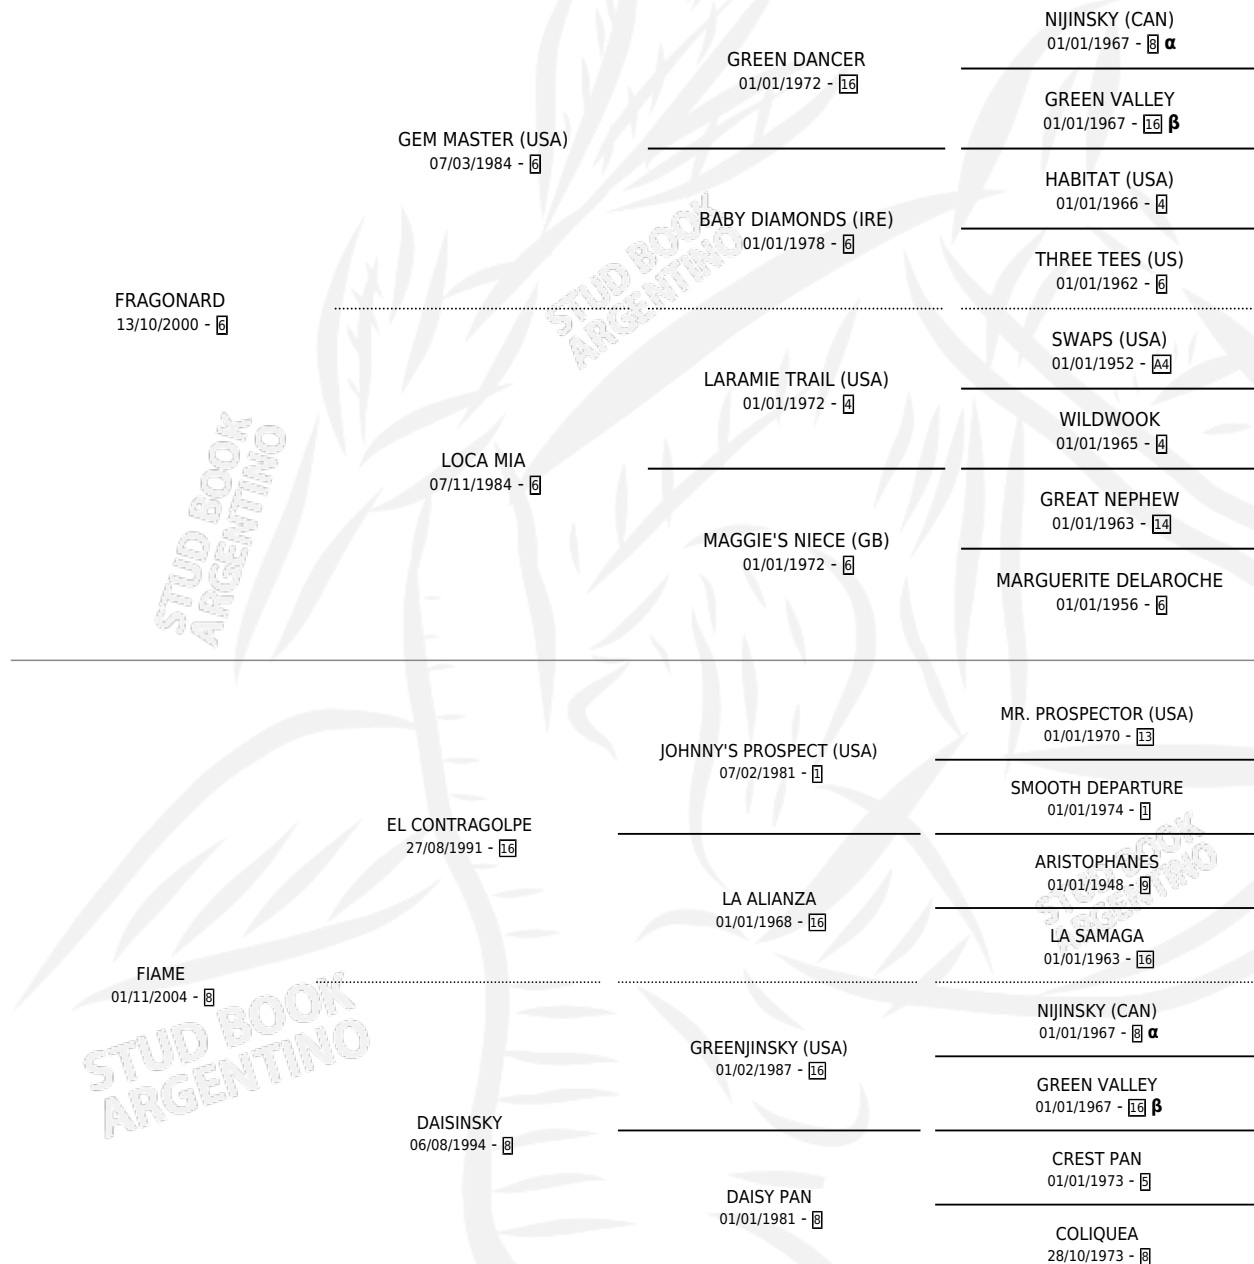

FOFO

por **FRAGONARD** y **FIAME** por **EL CONTRAGOLPE**

Argentina · Macho · Alazan · SP · 16/10/2010
Familia 8-g · Volumen 40

ESTADO

TIPIFICACIÓN SANGUÍNEA	X
TIPIFICACIÓN POR ADN	✓
PASAPORTE	X
IDENTIFICACIÓN POR MICROCHIP	✓
REPRODUCTOR	X

Lugar de nacimiento: Soler

Criador: Soler

PEDIGREE

INBREEDING : **α,β**

FOFO

Datos oficiales del Stud Book Argentino

Documento generado el 15/05/2026

studbook.org.ar