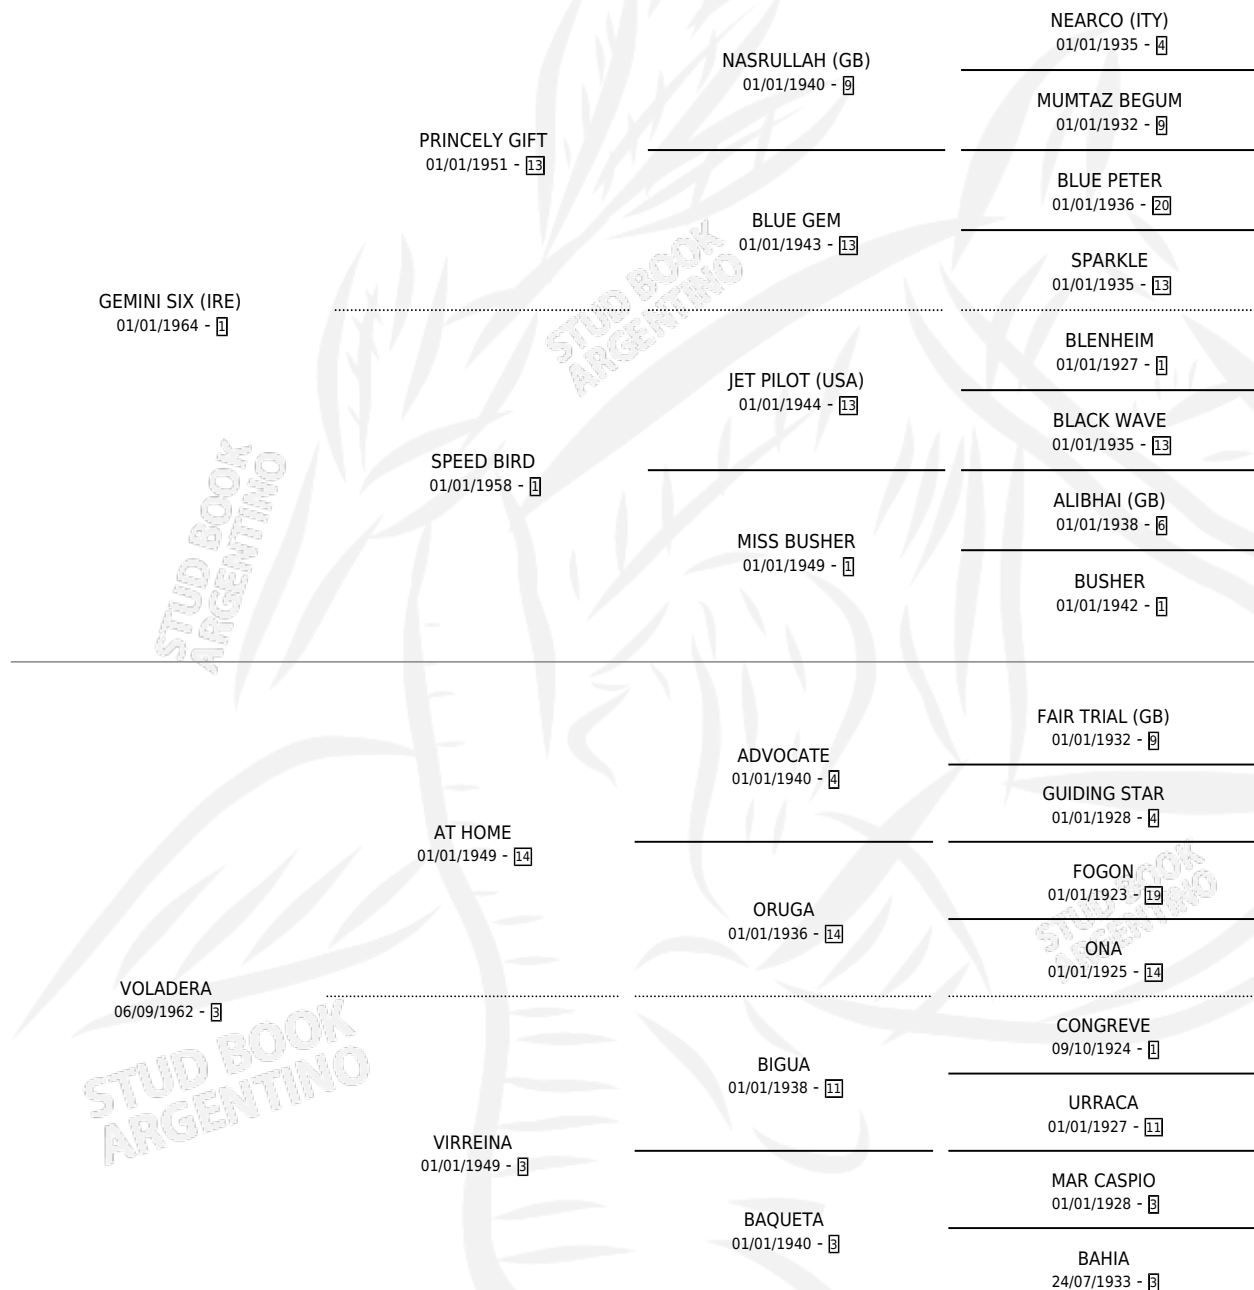

VICENTE JOSE

por GEMINI SIX (IRE) y VOLADERA por AT HOME

Argentina · Macho · Zaino · SP · 12/08/1976
Familia 3-a · Volumen 29

ESTADO

TIPIFICACIÓN SANGUÍNEA	X
TIPIFICACIÓN POR ADN	X
PASAPORTE	X
IDENTIFICACIÓN POR MICROCHIP	X
REPRODUCTOR	X

Lugar de nacimiento: Campo particular

Criador: Sin dato

PEDIGREE

CAMPAÑA

Solo carreras oficiales de Argentina

POR EDAD

EDAD	CC	1°	2°	3°	4°	5°	NP	CLC	CLG	CLCG1	CLGG1	IMPORTE	GANANCIA / CC
3 AÑOS	2	2	0	0	0	0	0	0	0	0	0	\$0	\$0
TOTALES	2	2	0	0	0	0	0	0	0	0	0	\$0	\$0
%		100%	0.0%	0.0%	0.0%	0.0%	0.0%	0.0%	0.0%	0.0%	0.0%		