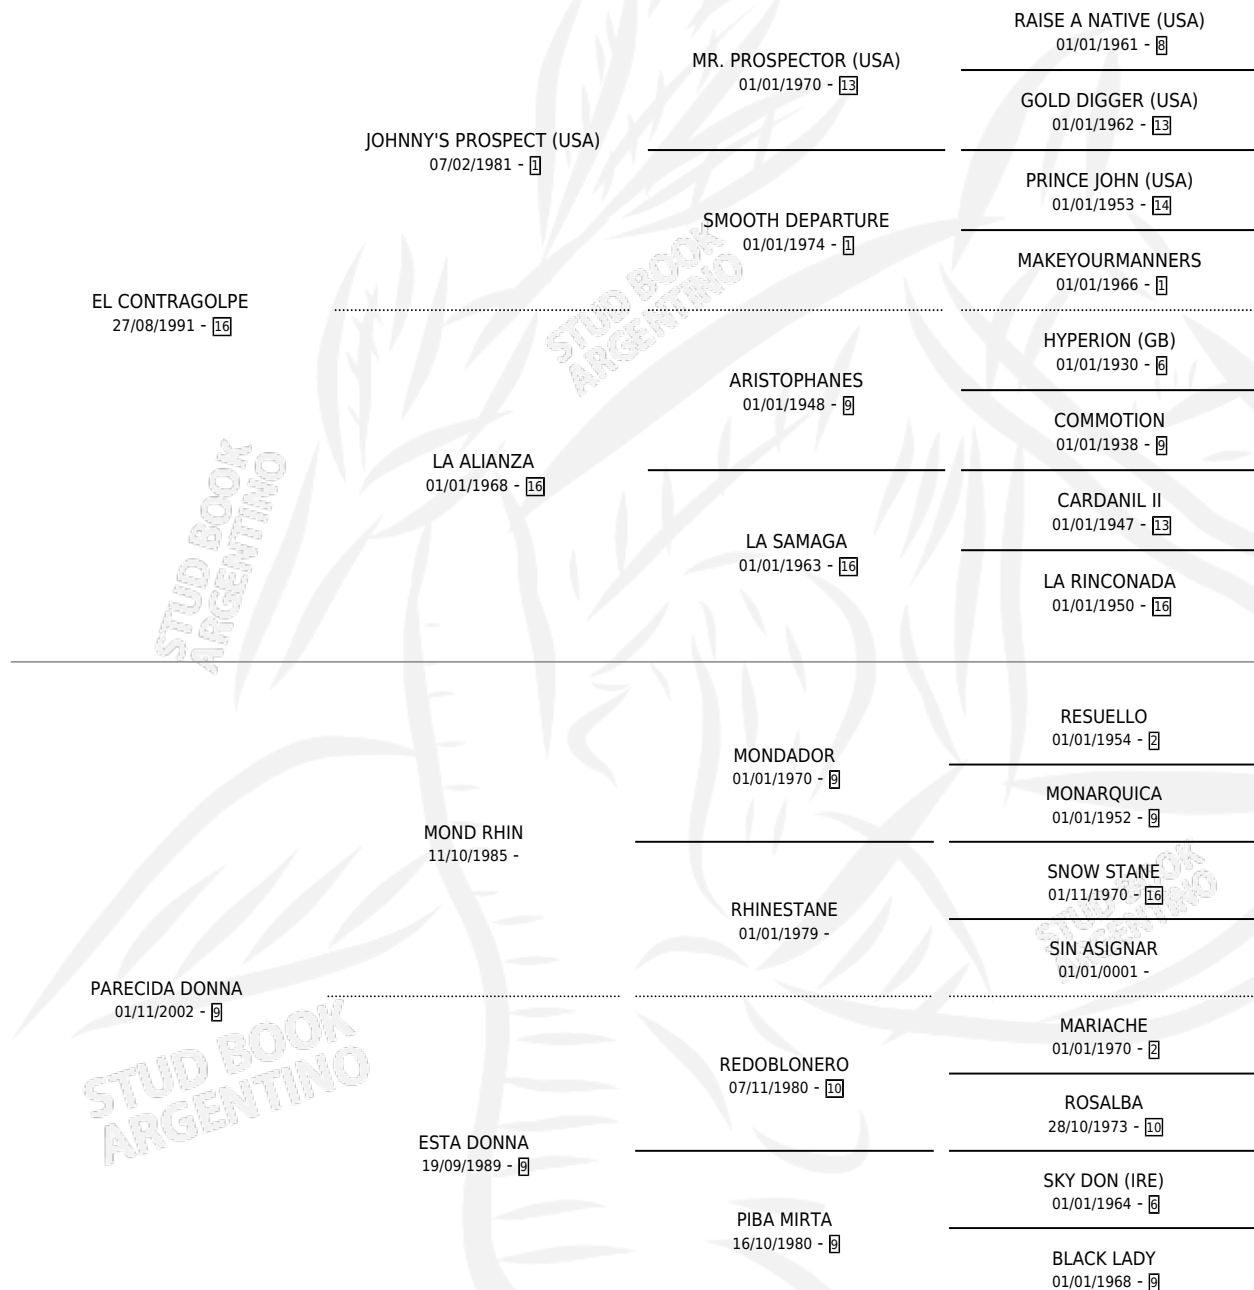

ULTIMO GOLPE

por EL CONTRAGOLPE y PARECIDA DONNA por MOND RHIN

Argentina · Macho · Zaino · SP · 22/10/2010
Familia 9-g · Volumen 40

ESTADO

TIPIFICACIÓN SANGUÍNEA	X
TIPIFICACIÓN POR ADN	✓
PASAPORTE	X
IDENTIFICACIÓN POR MICROCHIP	✓
REPRODUCTOR	X

Lugar de nacimiento: Soler
Criador: Soler

PEDIGREE

ULTIMO GOLPE

Datos oficiales del Stud Book Argentino

Documento generado el 05/05/2026

studbook.org.ar