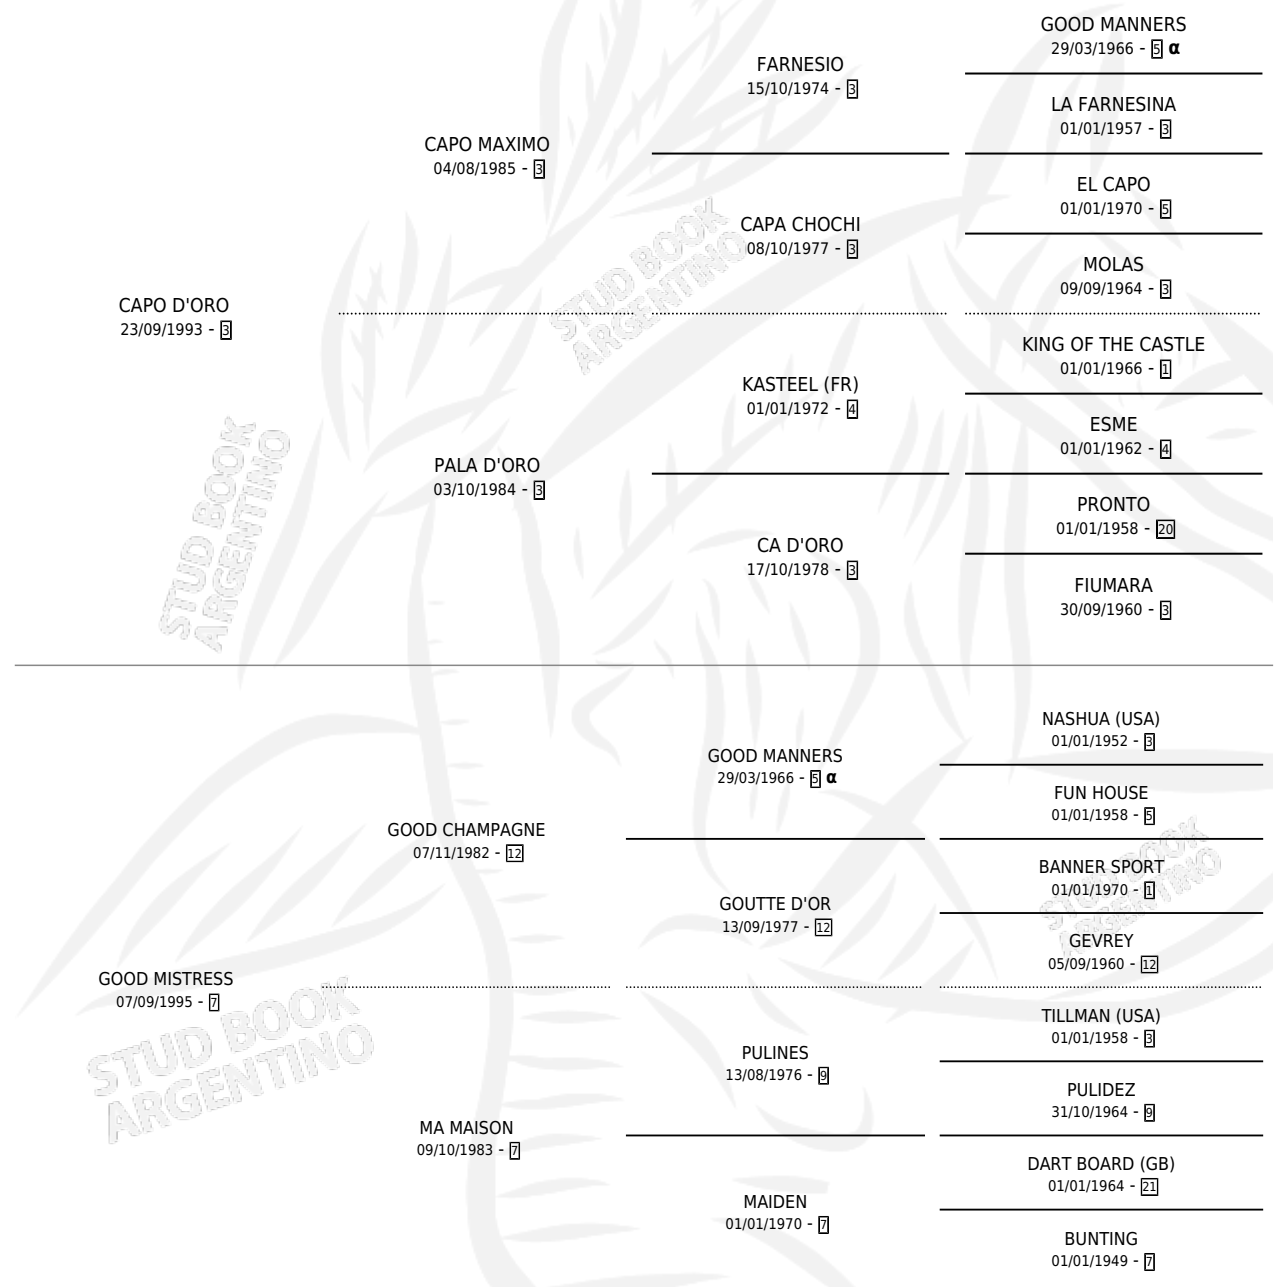

CHAMPAGNE D'ORO

por CAPO D'ORO y GOOD MISTRESS por GOOD CHAMPAGNE

Argentina · Hembra · Zaino · SP · 23/10/2010
Familia 7 · Volumen 40

ESTADO

TIPIFICACIÓN SANGUÍNEA	X
TIPIFICACIÓN POR ADN	✓
PASAPORTE	✓
IDENTIFICACIÓN POR MICROCHIP	✓
REPRODUCTOR	X

Lugar de nacimiento: Los Prados

Criador: Los Prados

PEDIGREE

INBREEDING : α

CAMPAÑA

Solo carreras oficiales de Argentina

POR EDAD

EDAD	CC	1°	2°	3°	4°	5°	NP	CLC	CLG	CLCG1	CLGG1	IMPORTE	GANANCIA / CC
4 AÑOS	5	1	0	0	0	1	3	0	0	0	0	\$56,040	\$11,208
TOTALES	5	1	0	0	0	1	3	0	0	0	0	\$56,040	\$11,208
%		20.0%	0.0%	0.0%	0.0%	20.0%	60.0%	0.0%	0.0%	0.0%	0.0%		