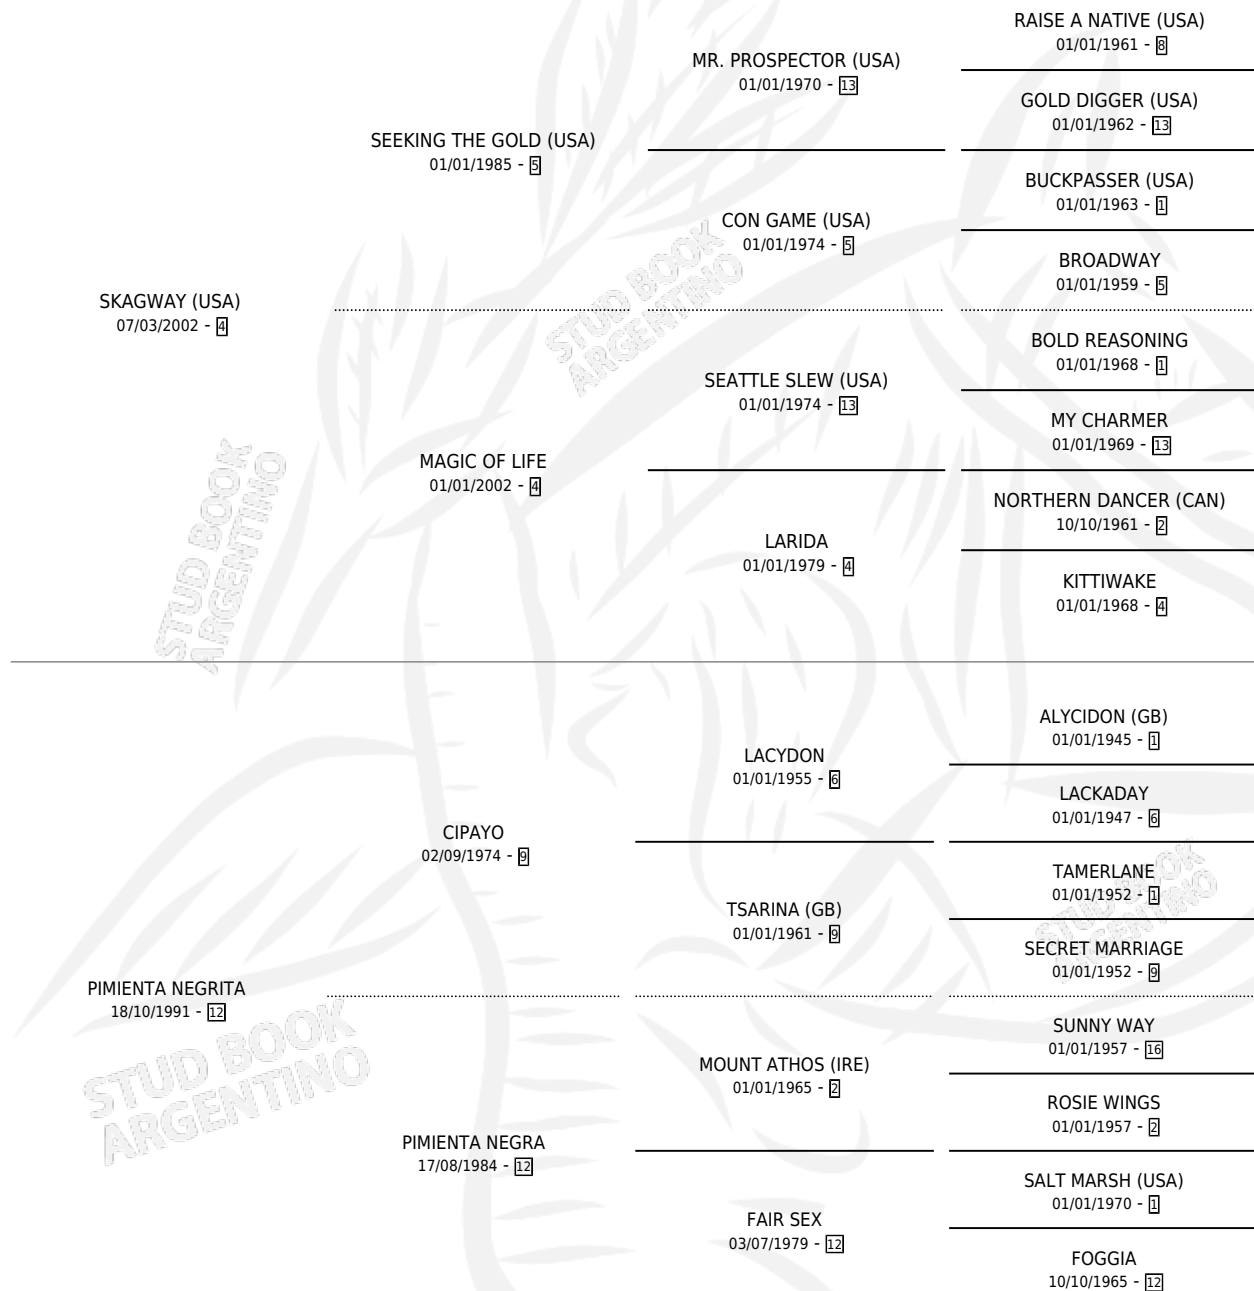

PEPPER WAY

por SKAGWAY (USA) y PIMIENTA NEGRITA por CIPAYO

Argentina · Hembra · Zaino · SP · 28/10/2010
Familia 12-d · Volumen 40

ESTADO

TIPIFICACIÓN SANGUÍNEA	X
TIPIFICACIÓN POR ADN	✓
PASAPORTE	✓
IDENTIFICACIÓN POR MICROCHIP	✓
REPRODUCTOR	✓

Lugar de nacimiento: Los Prados

Criador: Los Prados

~

HIJOS

	MACHOS	HEMBRAS
1 NACIERON	0	1

SIN ACTUACIONES

PEDIGREE