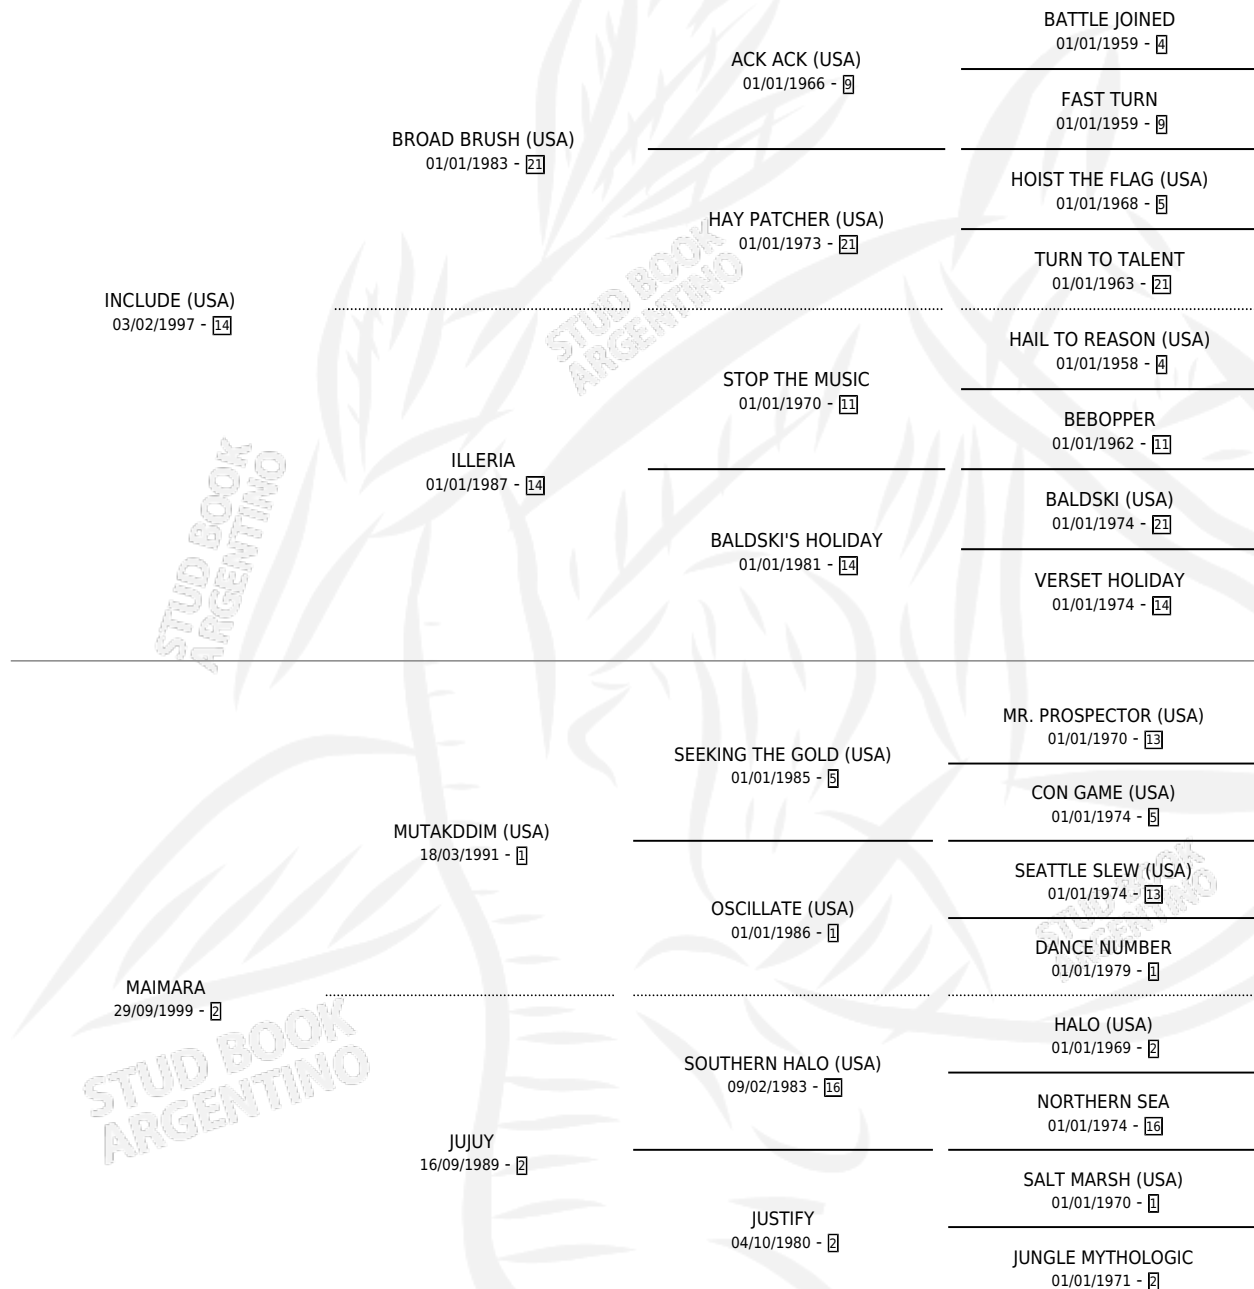

TUMBAYA INC

por **INCLUDE (USA)** y **MAIMARA** por **MUTAKDDIM (USA)**

Argentina · Hembra · Zaino · SP · 02/10/2010
Familia 2-g · Volumen 40

ESTADO

TIPIFICACIÓN SANGUÍNEA	X
TIPIFICACIÓN POR ADN	✓
PASAPORTE	✓
IDENTIFICACIÓN POR MICROCHIP	✓
REPRODUCTOR	✓

Lugar de nacimiento: La Biznaga

Criador: La Biznaga

~

HIJOS

	MACHOS	HEMBRAS
3 NACIERON	0	3
1 CORRIERON	0	1

SIN ACTUACIONES

PEDIGREE

CAMPAÑA

Solo carreras oficiales de Argentina

POR EDAD

EDAD	CC	1°	2°	3°	4°	5°	NP	CLC	CLG	CLCG1	CLGG1	IMPORTE	GANANCIA / CC
3 AÑOS	2	0	0	0	0	0	2	0	0	0	0	\$0	\$0
TOTALES	2	0	0	0	0	0	2	0	0	0	0	\$0	\$0
%		0.0%	0.0%	0.0%	0.0%	0.0%	100%	0.0%	0.0%	0.0%	0.0%		