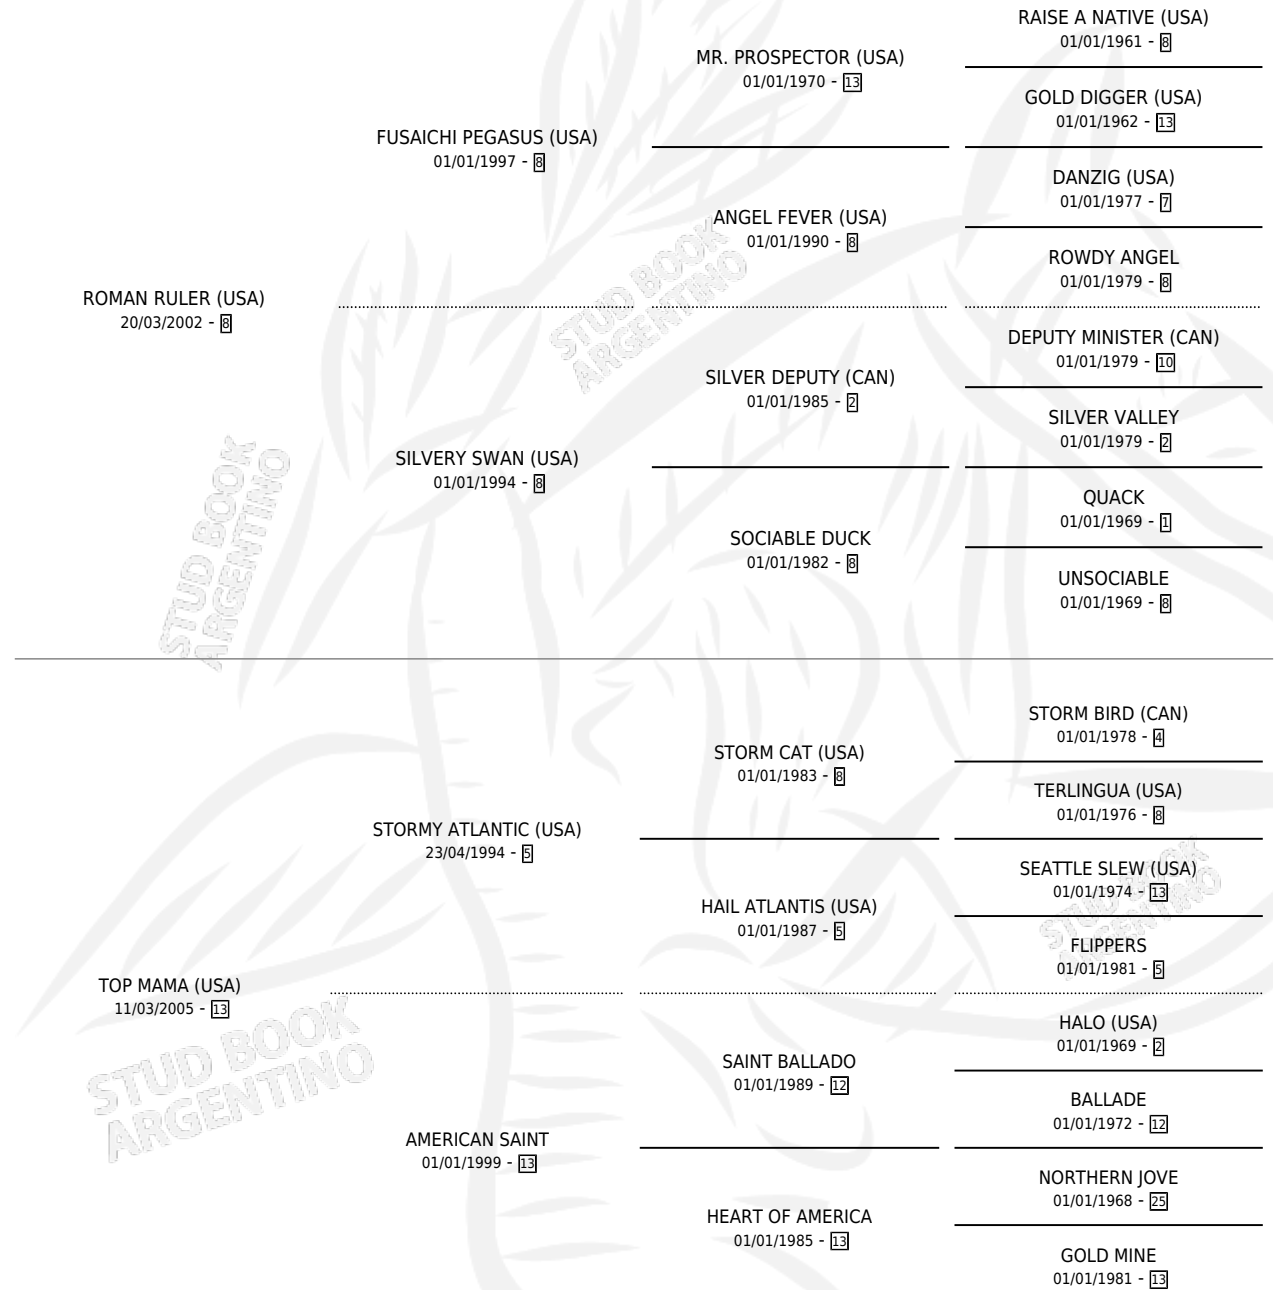

TARINGA

por **ROMAN RULER (USA)** y **TOP MAMA (USA)** por **STORMY ATLANTIC (USA)**

Argentina · Hembra · Alazan · SP · 22/10/2010
Familia 13-c · Volumen 40

ESTADO

TIPIFICACIÓN SANGUÍNEA	X
TIPIFICACIÓN POR ADN	✓
PASAPORTE	X
IDENTIFICACIÓN POR MICROCHIP	✓
REPRODUCTOR	X

Lugar de nacimiento: Vacacion

Criador: Vacacion

PEDIGREE

TARINGA

Datos oficiales del Stud Book Argentino

Documento generado el 12/05/2026

studbook.org.ar