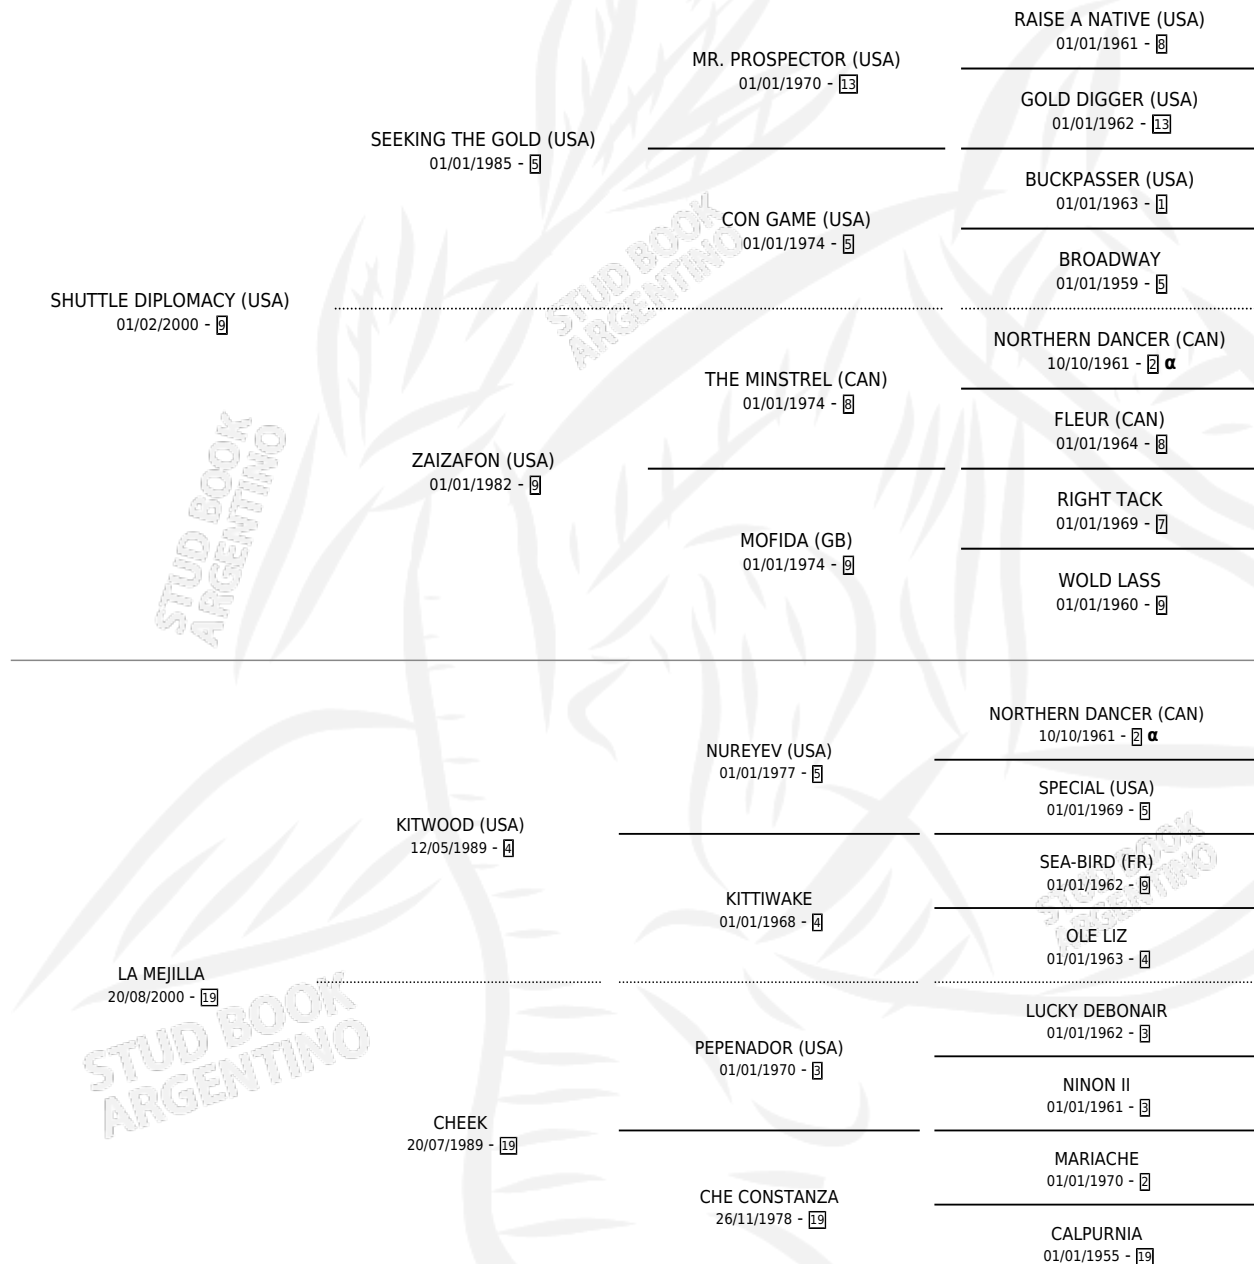

LA MERSA

por SHUTTLE DIPLOMACY (USA) y LA MEJILLA por KITWOOD (USA)

Argentina · Hembra · Alazan · SP · 22/10/2010
Familia 19-c · Volumen 40

ESTADO

TIPIFICACIÓN SANGUÍNEA	X
TIPIFICACIÓN POR ADN	✓
PASAPORTE	✓
IDENTIFICACIÓN POR MICROCHIP	✓
REPRODUCTOR	✓

Lugar de nacimiento: Vacacion
Criador: Vacacion

~

HIJOS

	MACHOS	HEMBRAS
1 NACIERON	1	0
1 CORRIERON	1	0
1 GANARON	1	0
0 GANADORES CL	0 GANADORES GR	0 GANADORES G1

PEDIGREE

INBREEDING : α

S

mientos 1 / Efectividad 50.00%