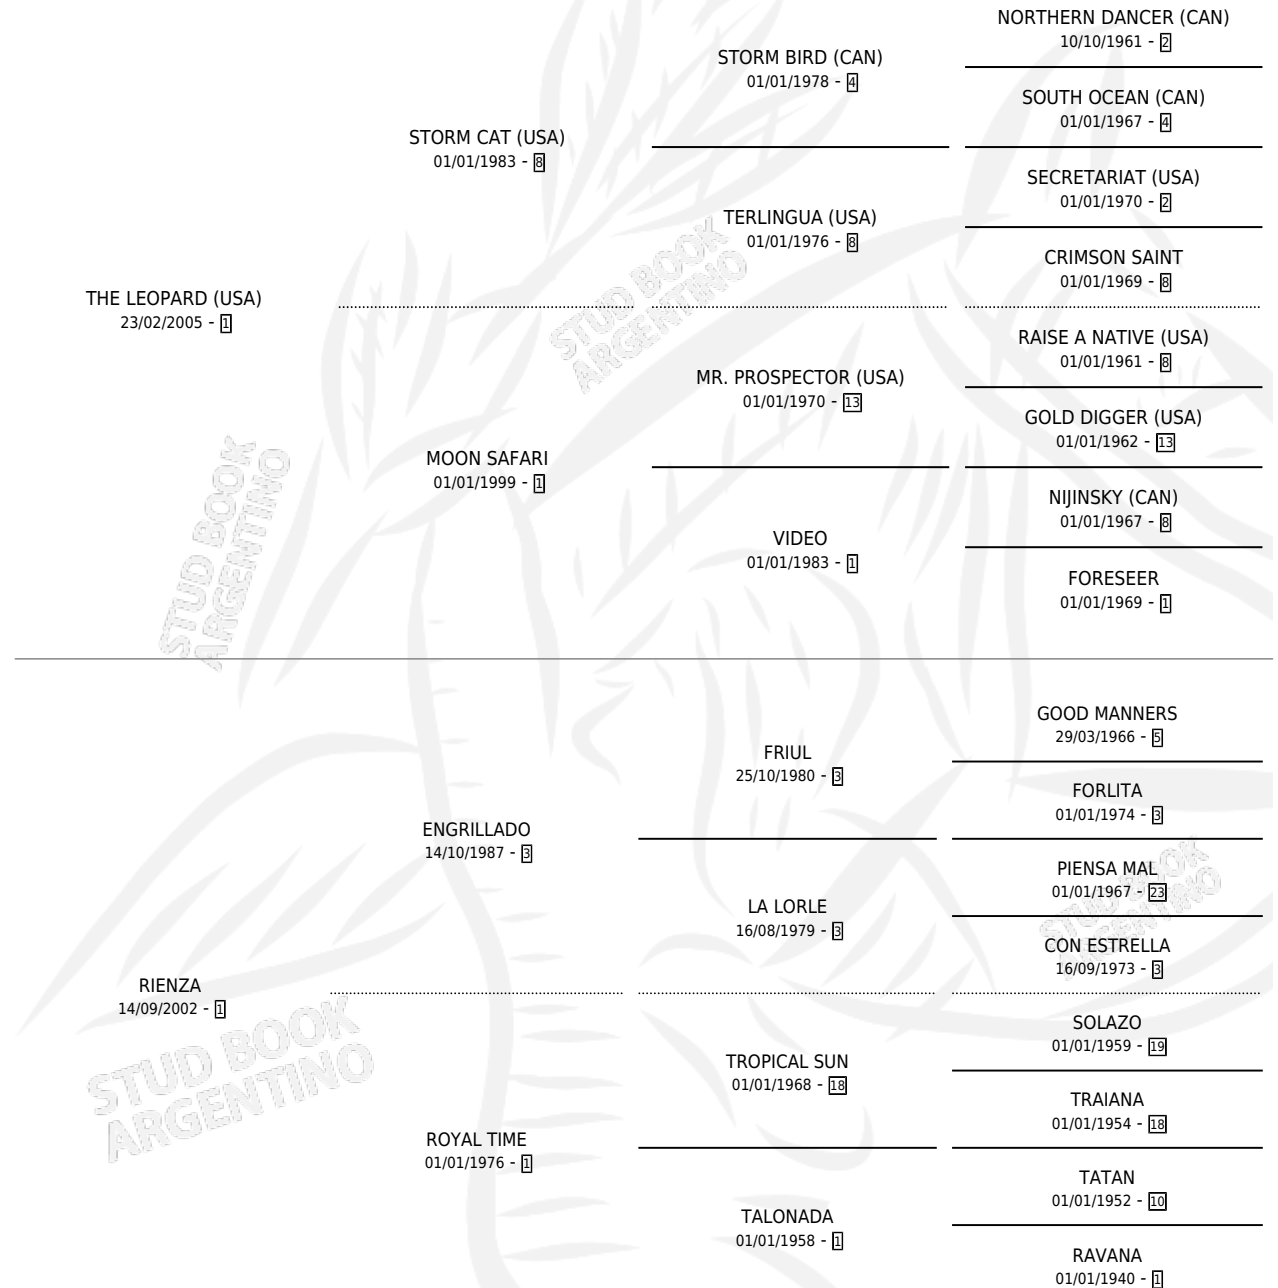

TARADINO

por THE LEOPARD (USA) y RIENZA por ENGRILLADO

Argentina · Macho · Zaino · SP · 31/10/2010
Familia 1-w · Volumen 40

ESTADO

TIPIFICACIÓN SANGUÍNEA	X
TIPIFICACIÓN POR ADN	✓
PASAPORTE	✓
IDENTIFICACIÓN POR MICROCHIP	✓
REPRODUCTOR	X

Lugar de nacimiento: Chenaut

Criador: Olivares Otero Luis Augusto

PEDIGREE

EXPORTACIÓN / IMPORTACIÓN

FECHA	MOVIMIENTO	PAÍS
28/06/2011	EXPORTADO	PERU

TARADINO

Datos oficiales del Stud Book Argentino

Documento generado el 07/05/2026