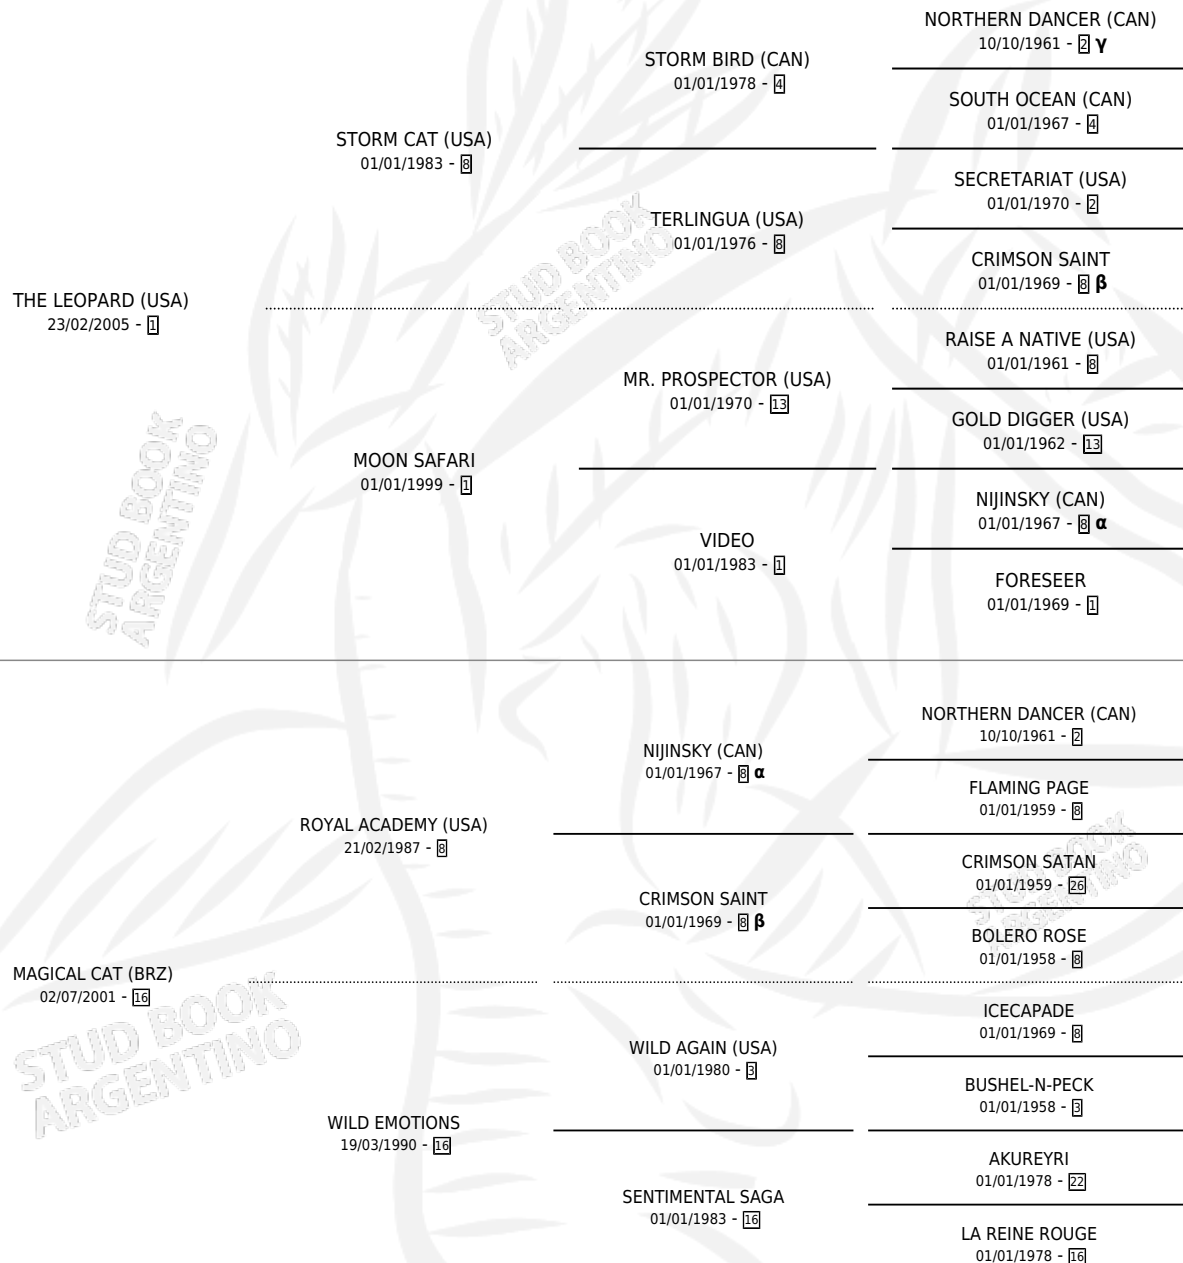

Lugar de nacimiento: Chenaut

Criador: Inversiones El Catorce S.A.

~

HIJOS

	MACHOS	HEMBRAS
3 NACIERON	1	2
1 CORRIERON	1	0
1 GANARON	1	0
0 GANADORES CL	0 GANADORES GR	0 GANADORES G1

PEDIGREE

INBREEDING : α, β, γ

CAMPAÑA

Solo carreras oficiales de Argentina

POR EDAD

EDAD	CC	1°	2°	3°	4°	5°	NP	CLC	CLG	CLCG1	CLGG1	IMPORTE	GANANCIA / CC
3 AÑOS	8	0	1	1	0	0	6	0	0	0	0	\$30,800	\$3,850
4 AÑOS	8	1	0	1	0	0	6	0	0	0	0	\$54,000	\$6,750
5 AÑOS	10	1	0	0	1	2	6	0	0	0	0	\$46,620	\$4,662
TOTALES	26	2	1	2	1	2	18	0	0	0	0	\$131,420	\$5,055
%		7.7%	3.8%	7.7%	3.8%	7.7%	69.2%	0.0%	0.0%	0.0%	0.0%		

Ganadora de 2 carreras en San Isidro - \$131,420, a los 4 y 5 años.

POR DISTANCIA

HIPODROMO	CC	1°	2°	3°	4°	5°	NP	CLC	CLG	CLCG1	CLGG1	IMPORTE
LA PLATA	1	0	0	0	0	0	1	0	0	0	0	\$0
1100 MTS	1	0	0	0	0	0	1	0	0	0	0	\$0
SAN ISIDRO	15	2	0	2	1	1	9	0	0	0	0	\$109,120
1100 MTS	6	1	0	2	1	0	2	0	0	0	0	\$65,880
1200 MTS	8	1	0	0	0	1	6	0	0	0	0	\$43,240
1300 MTS	1	0	0	0	0	0	1	0	0	0	0	\$0
PALERMO	10	0	1	0	0	1	8	0	0	0	0	\$22,300
1000 MTS	8	0	1	0	0	1	6	0	0	0	0	\$22,300
1200 MTS	2	0	0	0	0	0	2	0	0	0	0	\$0