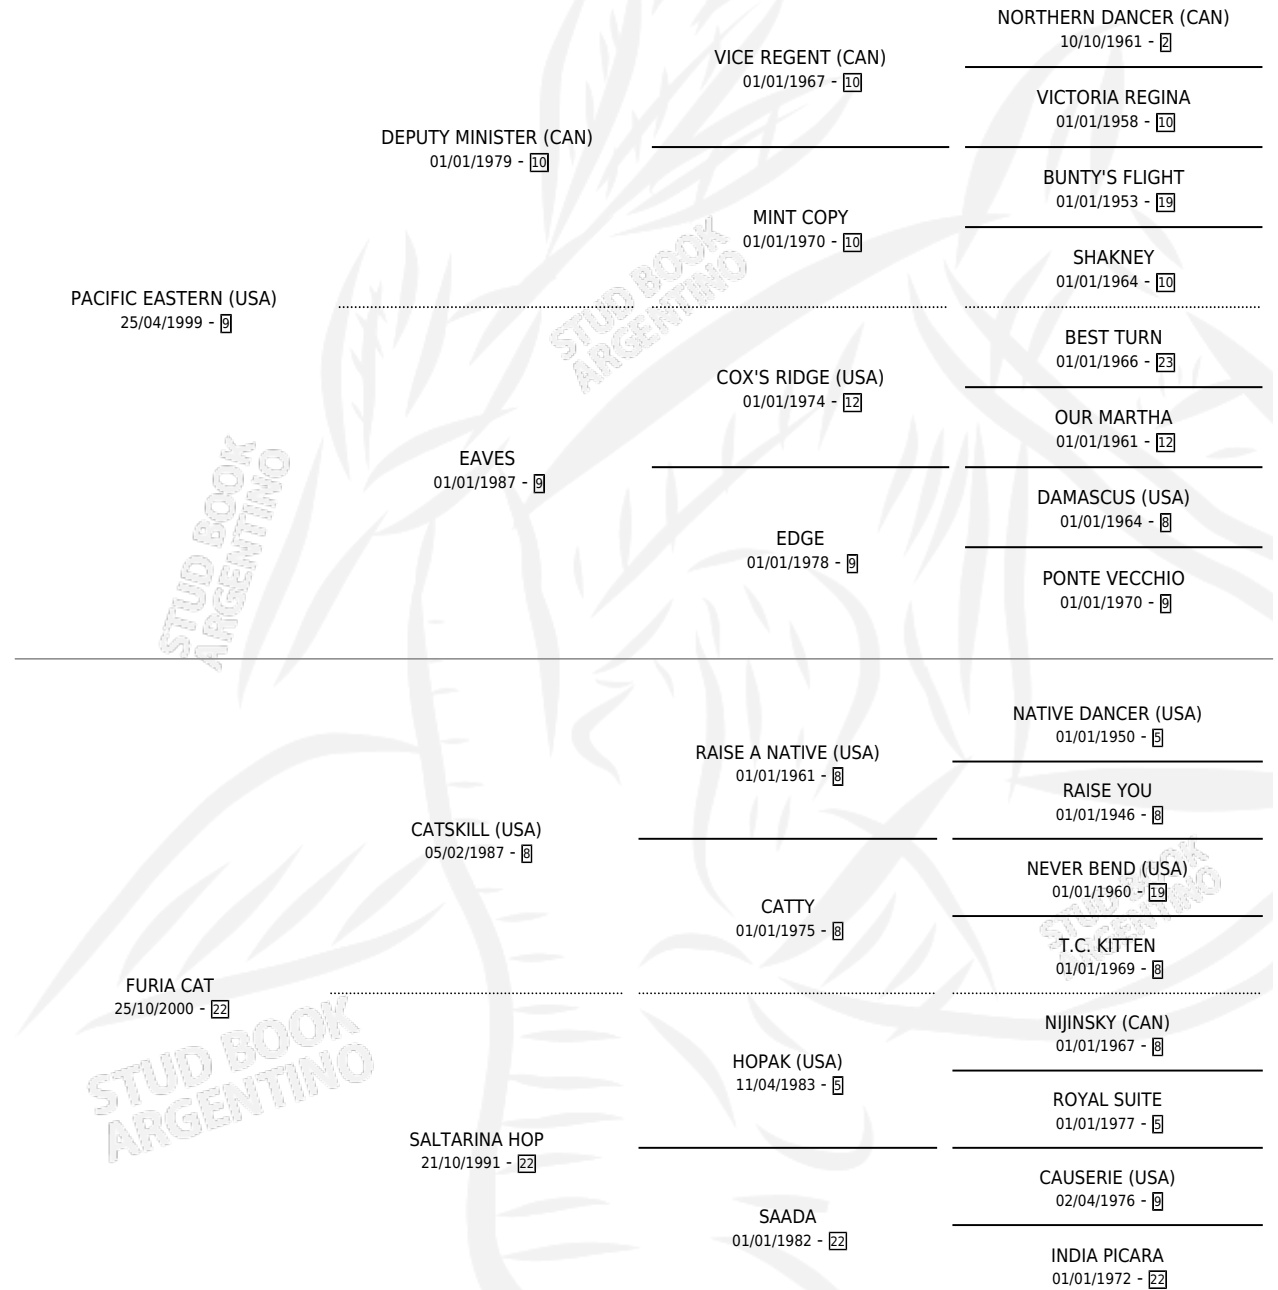

AMERICAN PACIFIC

por PACIFIC EASTERN (USA) y FURIA CAT por CATSKILL (USA)

Argentina · Macho · Zaino · SP · 13/10/2010
Familia 22-b · Volumen 40

ESTADO

TIPIFICACIÓN SANGUÍNEA	X
TIPIFICACIÓN POR ADN	X
PASAPORTE	X
IDENTIFICACIÓN POR MICROCHIP	X
REPRODUCTOR	X

Lugar de nacimiento: Campo particular
Criador: Bertino Juan Blas

PEDIGREE

AMERICAN PACIFIC

Datos oficiales del Stud Book Argentino

Documento generado el 08/05/2026

studbook.org.ar