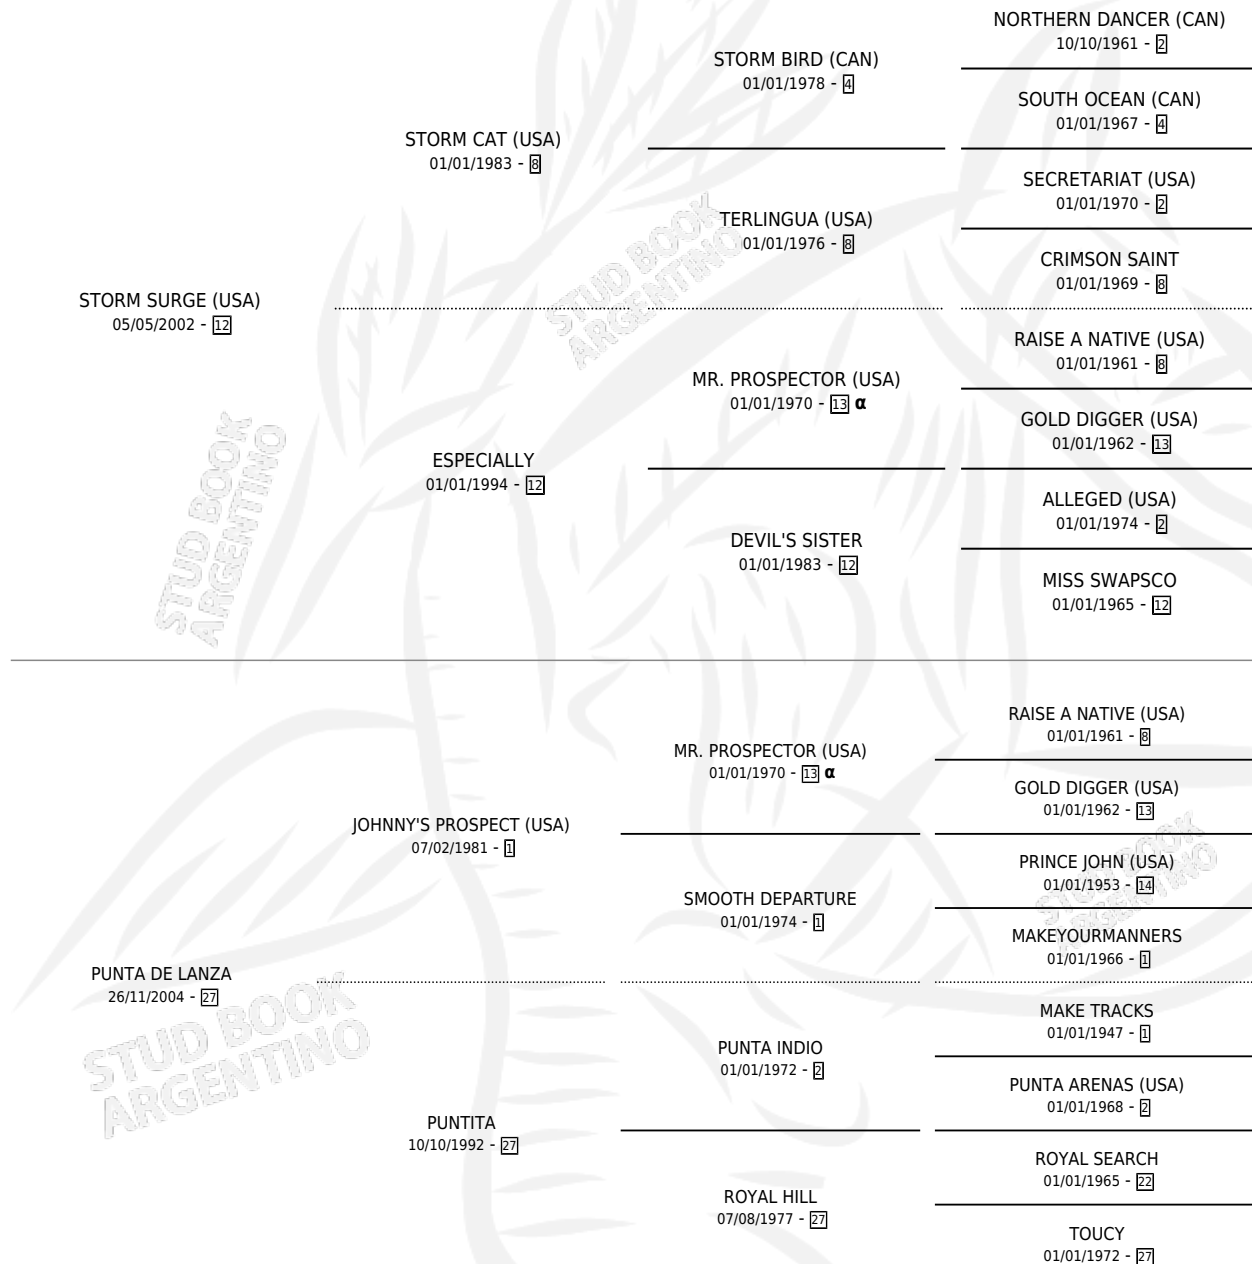

PIEL DE HADA

por **STORM SURGE (USA)** y **PUNTA DE LANZA** por **JOHNNY'S PROSPECT (USA)**

Argentina · Hembra · Zaino · SP · 04/11/2010
Familia 27-a · Volumen 40

ESTADO

TIPIFICACIÓN SANGUÍNEA	X
TIPIFICACIÓN POR ADN	✓
PASAPORTE	✓
IDENTIFICACIÓN POR MICROCHIP	✓
REPRODUCTOR	X

Lugar de nacimiento: Los Cuatro Candados
Criador: Sin dato

PEDIGREE

INBREEDING : α

CAMPAÑA

Solo carreras oficiales de Argentina

POR EDAD

EDAD	CC	1°	2°	3°	4°	5°	NP	CLC	CLG	CLCG1	CLGG1	IMPORTE	GANANCIA / CC
3 AÑOS	1	0	0	0	0	0	1	0	0	0	0	\$2,100	\$2,100
4 AÑOS	8	0	0	1	0	1	6	0	0	0	0	\$11,760	\$1,470
TOTALES	9	0	0	1	0	1	7	0	0	0	0	\$13,860	\$1,540
%		0.0%	0.0%	11.1%	0.0%	11.1%	77.8%	0.0%	0.0%	0.0%	0.0%		

Placés en San Isidro en 9 carreras disputadas.

POR DISTANCIA

HIPODROMO	CC	1°	2°	3°	4°	5°	NP	CLC	CLG	CLCG1	CLGG1	IMPORTE
PALERMO	3	0	0	0	0	0	3	0	0	0	0	\$0
1000 MTS	3	0	0	0	0	0	3	0	0	0	0	\$0
SAN ISIDRO	6	0	0	1	0	1	4	0	0	0	0	\$13,860
1000 MTS	3	0	0	1	0	1	1	0	0	0	0	\$11,760
1200 MTS	1	0	0	0	0	0	1	0	0	0	0	\$0
1400 MTS	1	0	0	0	0	0	1	0	0	0	0	\$0
1100 MTS	1	0	0	0	0	0	1	0	0	0	0	\$2,100