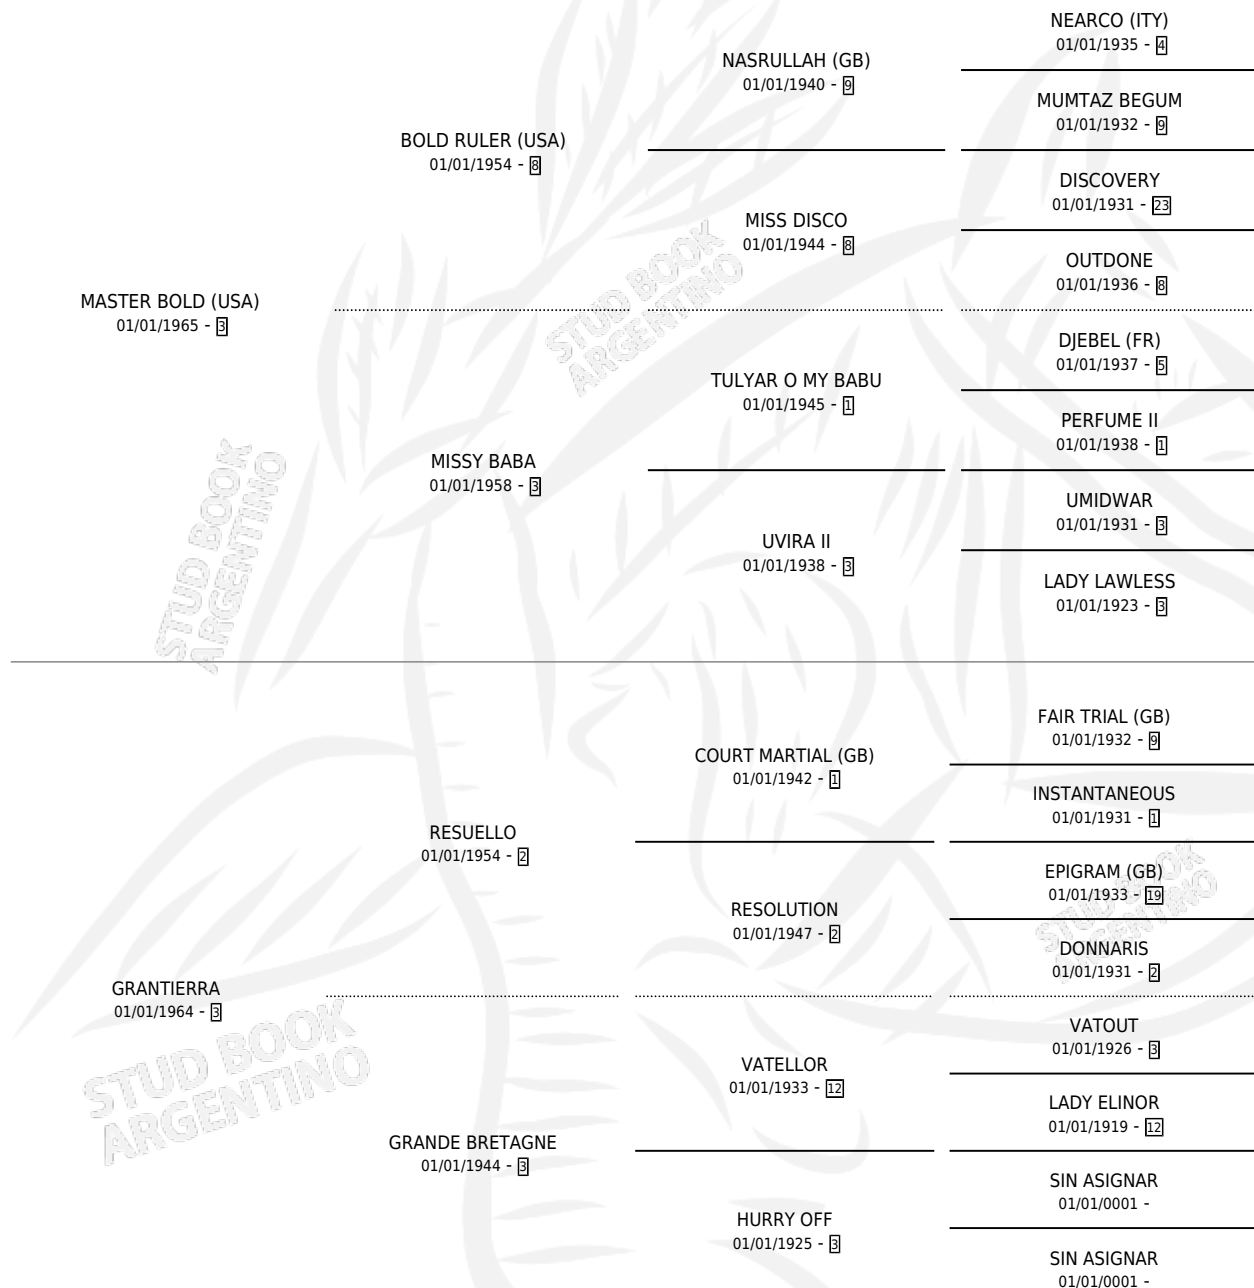

BOLD ENDING

por **MASTER BOLD (USA)** y **GRANTIERRA** por **RESUELLO**

Argentina · Hembra · Alazan Tostado · SP · 02/12/1976
Familia 3-e · Volumen 29

ESTADO

TIPIFICACIÓN SANGUÍNEA	✓
TIPIFICACIÓN POR ADN	X
PASAPORTE	X
IDENTIFICACIÓN POR MICROCHIP	X
REPRODUCTOR	✓

Lugar de nacimiento: Campo particular

Criador: Bedoya Luis Santiago

~

HIJOS

	MACHOS	HEMBRAS
6 NACIERON	2	4
3 CORRIERON	1	2
1 GANARON	1	0
0 GANADORES CL	0 GANADORES GR	0 GANADORES G1

PEDIGREE