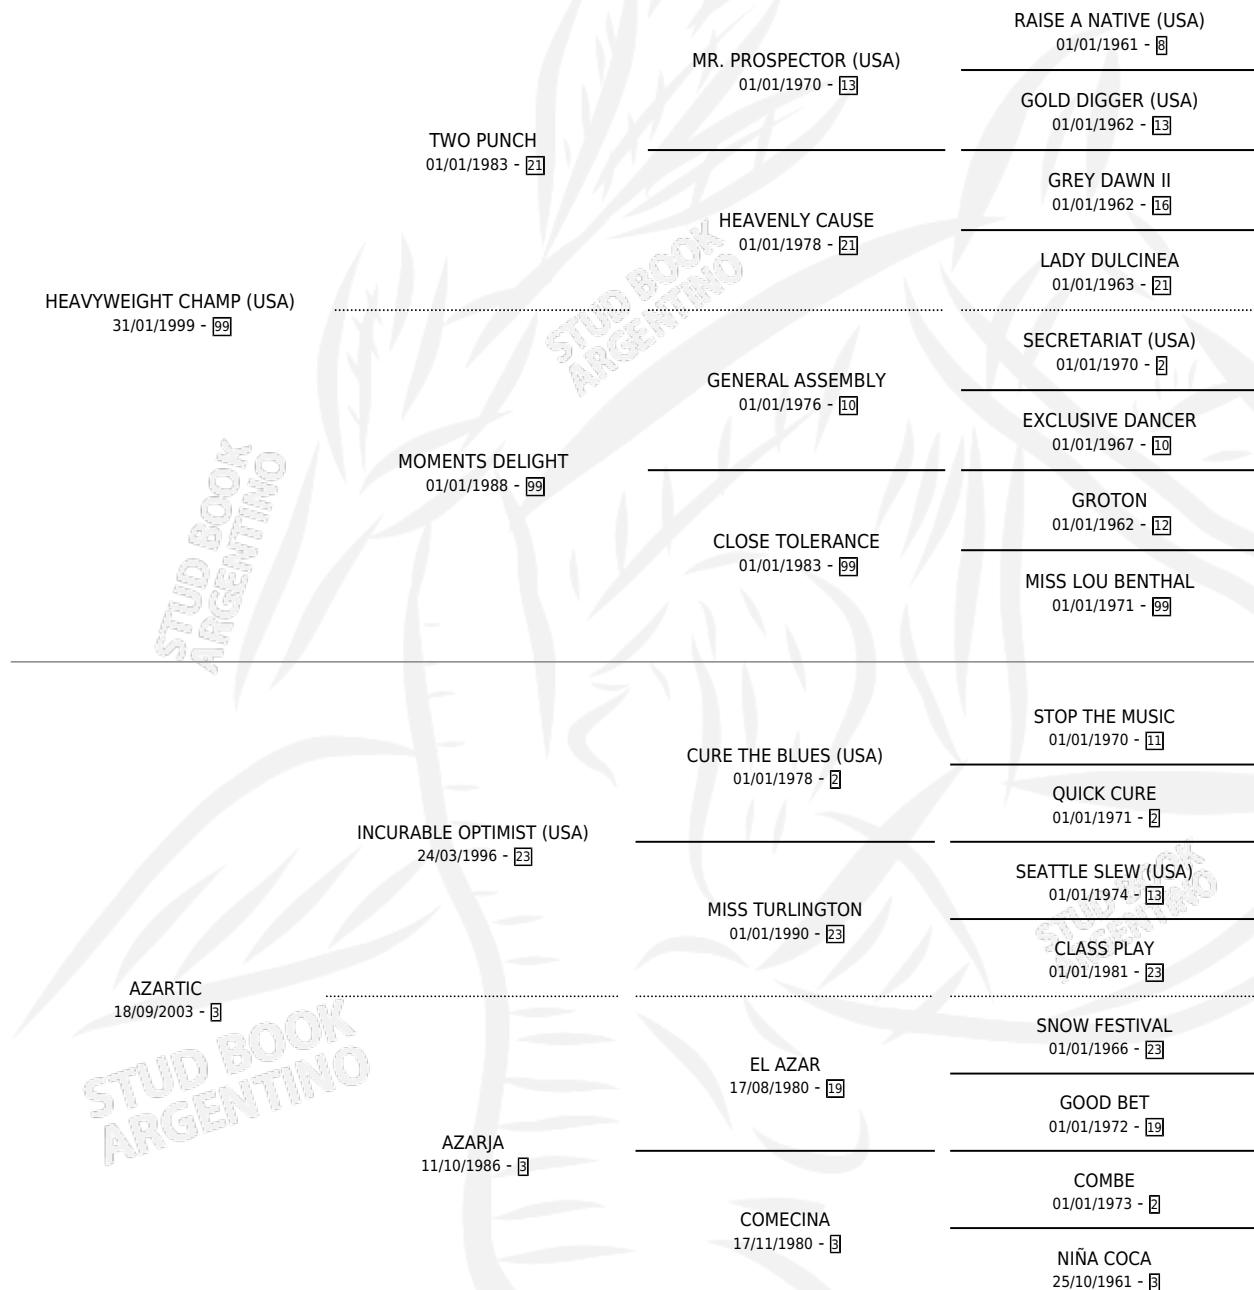

HEAVY GIRL

por **HEAVYWEIGHT CHAMP (USA)** y **AZARTIC** por **INCURABLE OPTIMIST (USA)**

Argentina · Hembra · Alazan · SP · 10/08/2010
Familia 3-e · Volumen 40

ESTADO

TIPIFICACIÓN SANGUÍNEA	X
TIPIFICACIÓN POR ADN	X
PASAPORTE	X
IDENTIFICACIÓN POR MICROCHIP	X
REPRODUCTOR	X

Lugar de nacimiento: Nicanor
Criador: Haras Y Stud Vengador

PEDIGREE