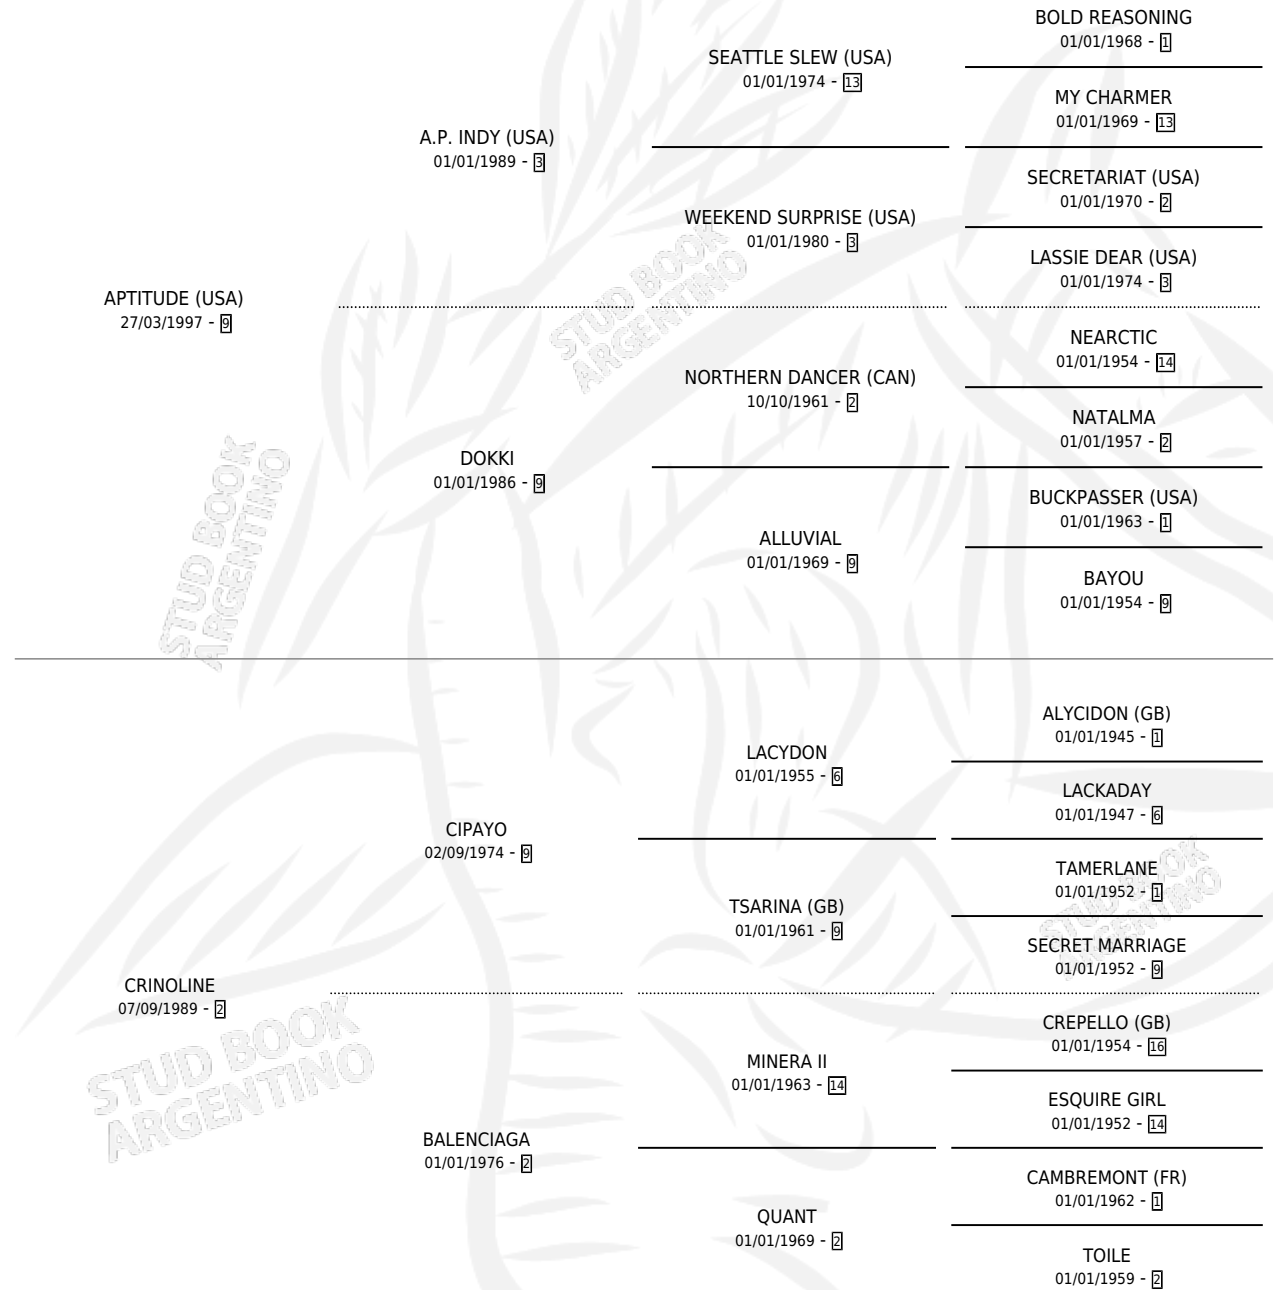

AP CRINOLE

por **APTITUDE (USA)** y **CRINOLINE** por **CIPAYO**

Argentina · Hembra · Zaino · SP · 21/10/2010
Familia 2-h · Volumen 40

ESTADO

TIPIFICACIÓN SANGUÍNEA	X
TIPIFICACIÓN POR ADN	✓
PASAPORTE	✓
IDENTIFICACIÓN POR MICROCHIP	✓
REPRODUCTOR	✓

Lugar de nacimiento: Melincue

Criador: Melincue

PEDIGREE

CAMPAÑA

Solo carreras oficiales de Argentina

POR EDAD

EDAD	CC	1°	2°	3°	4°	5°	NP	CLC	CLG	CLCG1	CLGG1	IMPORTE	GANANCIA / CC
3 AÑOS	3	0	0	0	0	0	3	0	0	0	0	\$2,750	\$917
4 AÑOS	3	0	1	0	0	1	1	0	0	0	0	\$22,260	\$7,420
TOTALES	6	0	1	0	0	1	4	0	0	0	0	\$25,010	\$4,168
%		0.0%	16.7%	0.0%	0.0%	16.7%	66.7%	0.0%	0.0%	0.0%	0.0%		

Placés en La Plata en 6 carreras disputadas.

POR DISTANCIA

HIPODROMO	CC	1°	2°	3°	4°	5°	NP	CLC	CLG	CLCG1	CLGG1	IMPORTE
LA PLATA	5	0	1	0	0	1	3	0	0	0	0	\$22,260
1700 MTS	1	0	0	0	0	1	0	0	0	0	0	\$4,240
1600 MTS	2	0	1	0	0	0	1	0	0	0	0	\$18,020
1400 MTS	2	0	0	0	0	0	2	0	0	0	0	\$0
SAN ISIDRO	1	0	0	0	0	0	1	0	0	0	0	\$2,750
2000 MTS	1	0	0	0	0	0	1	0	0	0	0	\$2,750