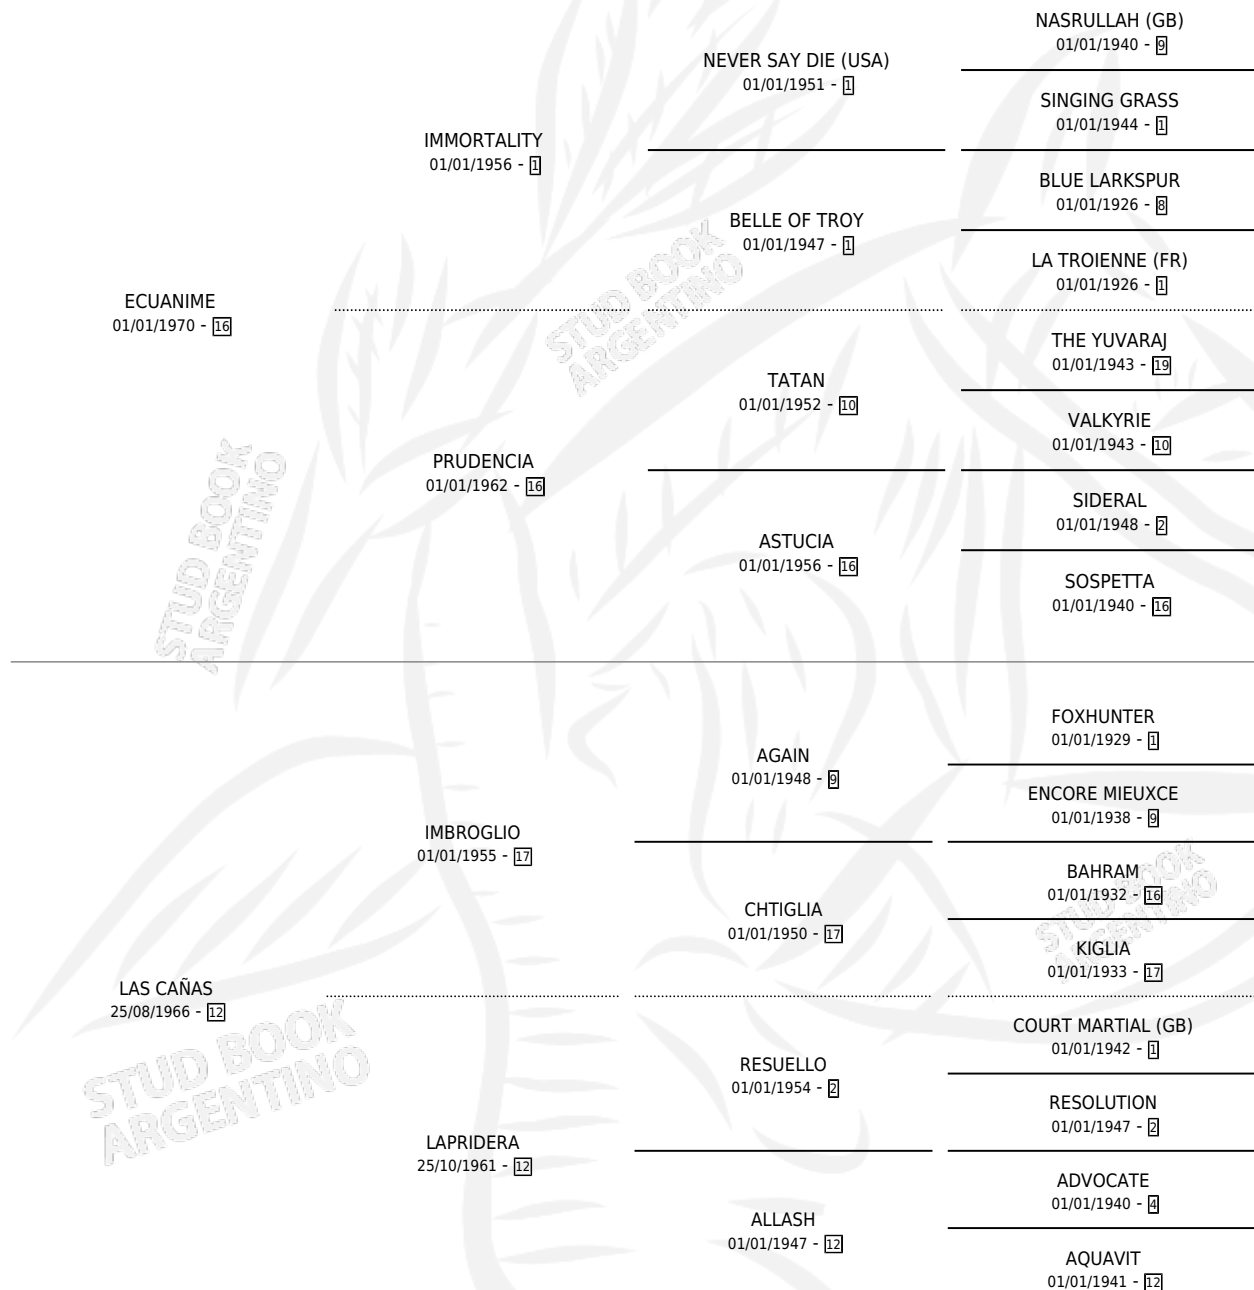

ECARTE

por **ECUANIME** y **LAS CAÑAS** por **IMBROGLIO**

Argentina · Hembra · Alazan · SP · 01/01/1976
Familia 12-d · Volumen 29

ESTADO

TIPIFICACIÓN SANGUÍNEA	✓
TIPIFICACIÓN POR ADN	X
PASAPORTE	X
IDENTIFICACIÓN POR MICROCHIP	X
REPRODUCTOR	✓

Lugar de nacimiento: Campo particular

Criador: Sin dato

~

HIJOS

	MACHOS	HEMBRAS
7 NACIERON	5	2
4 CORRIERON	4	0
2 GANARON	2	0
0 GANADORES CL	0 GANADORES GR	0 GANADORES G1

PEDIGREE

S

mientos 6 / Efectividad 66.67%

PADRILLO	PRODUCTO	CRIADOR	1ER SERVICIO	ÚLTIMO SERVICIO
EL BONPITA	∅		02/12/1993	06/12/1993
ECARTE	REPINGA BON (H Z, 02/10/1993)	SIN DATO	27/09/1992	19/10/1992
Datos oficiales del Stud Book Argentino	BRUNO BON (M ZC, 15/09/1992)	SIN DATO	10/09/1991	05/10/1991
Documento generado el 26/04/2026	REPINGADO (M A, 15/10/1989)	SIN DATO	05/10/1988	26/10/1988
RAW PLEASURE (USA)	∅		13/10/1986	16/11/1986
studbook.org.ar	ENTOURLOUPE (M A, 04/10/1986)	SIN DATO	17/10/1985	19/10/1985
RAW PLEASURE (USA)	GRAN EUGENIO (M ZC, 14/10/1984)	SIN DATO		
RAW PLEASURE (USA)	∅			
RAW PLEASURE (USA)	EL SOLO (M A, 20/03/1988)	SIN DATO		