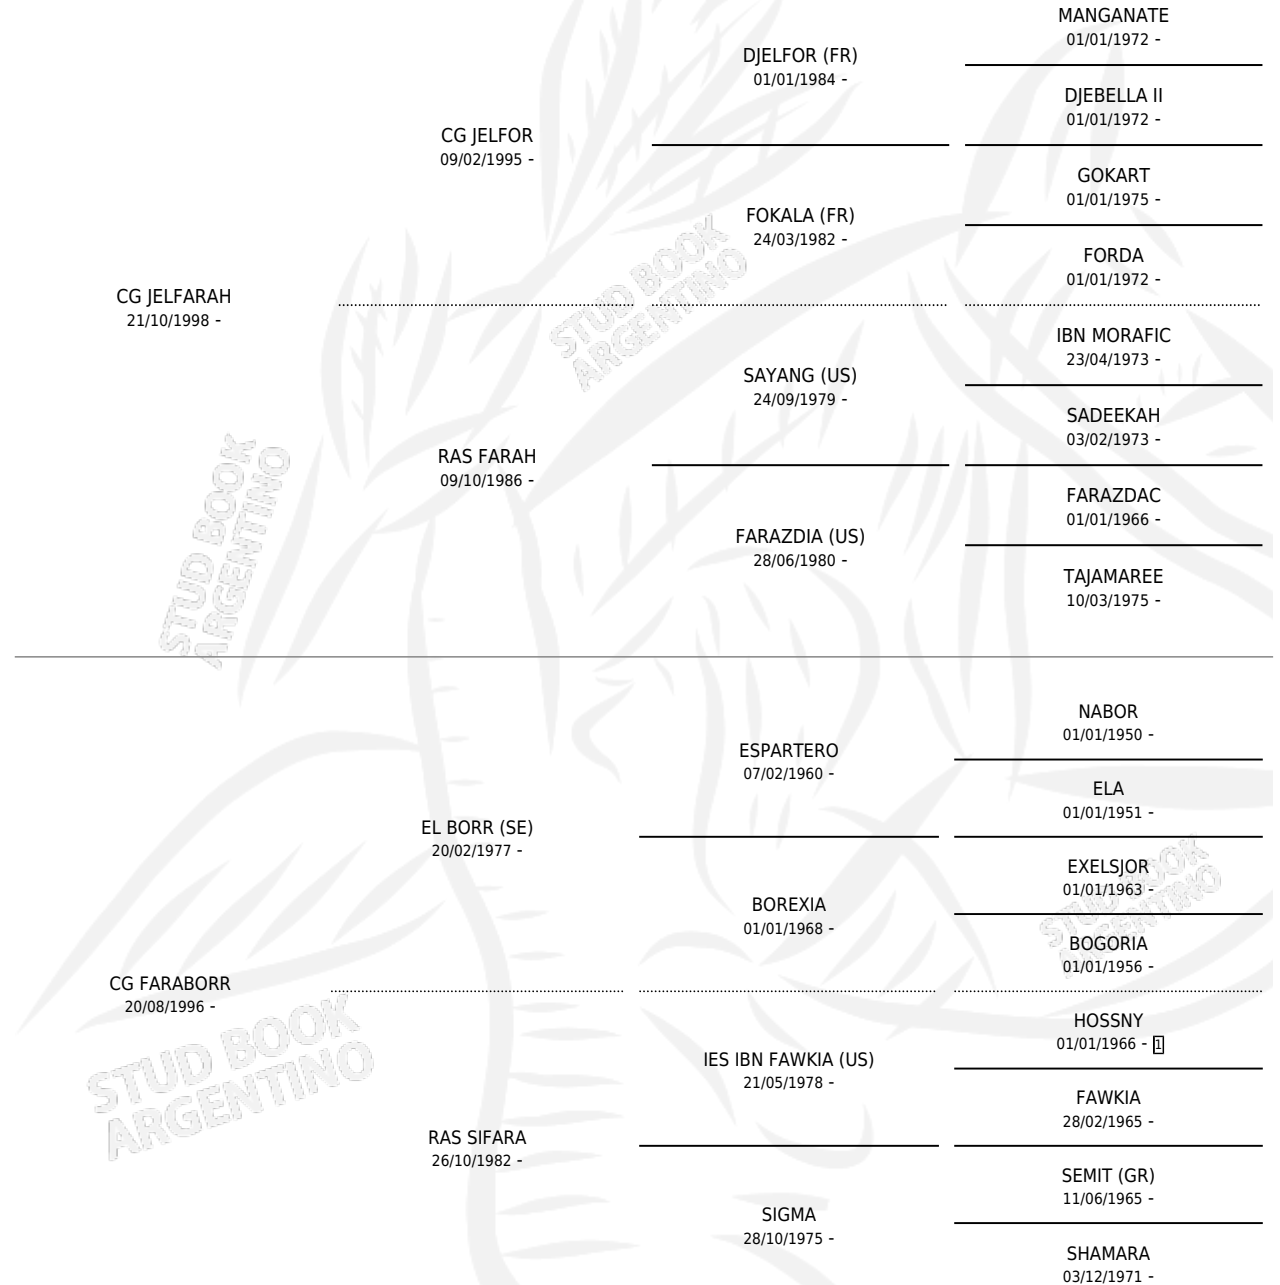

CG JELFARABORR

por CG JELFARAH y CG FARABORR por EL BORR (SE)

Argentina · Macho · Tordillo · AP · 14/10/2010
Familia · Volumen 40

ESTADO

TIPIFICACIÓN SANGUÍNEA	X
TIPIFICACIÓN POR ADN	X
PASAPORTE	X
IDENTIFICACIÓN POR MICROCHIP	X
REPRODUCTOR	X

Lugar de nacimiento: Coe Pora
Criador: Coe Pora

PEDIGREE

CG JELFARABORR

Datos oficiales del Stud Book Argentino

Documento generado el 14/05/2026

studbook.org.ar