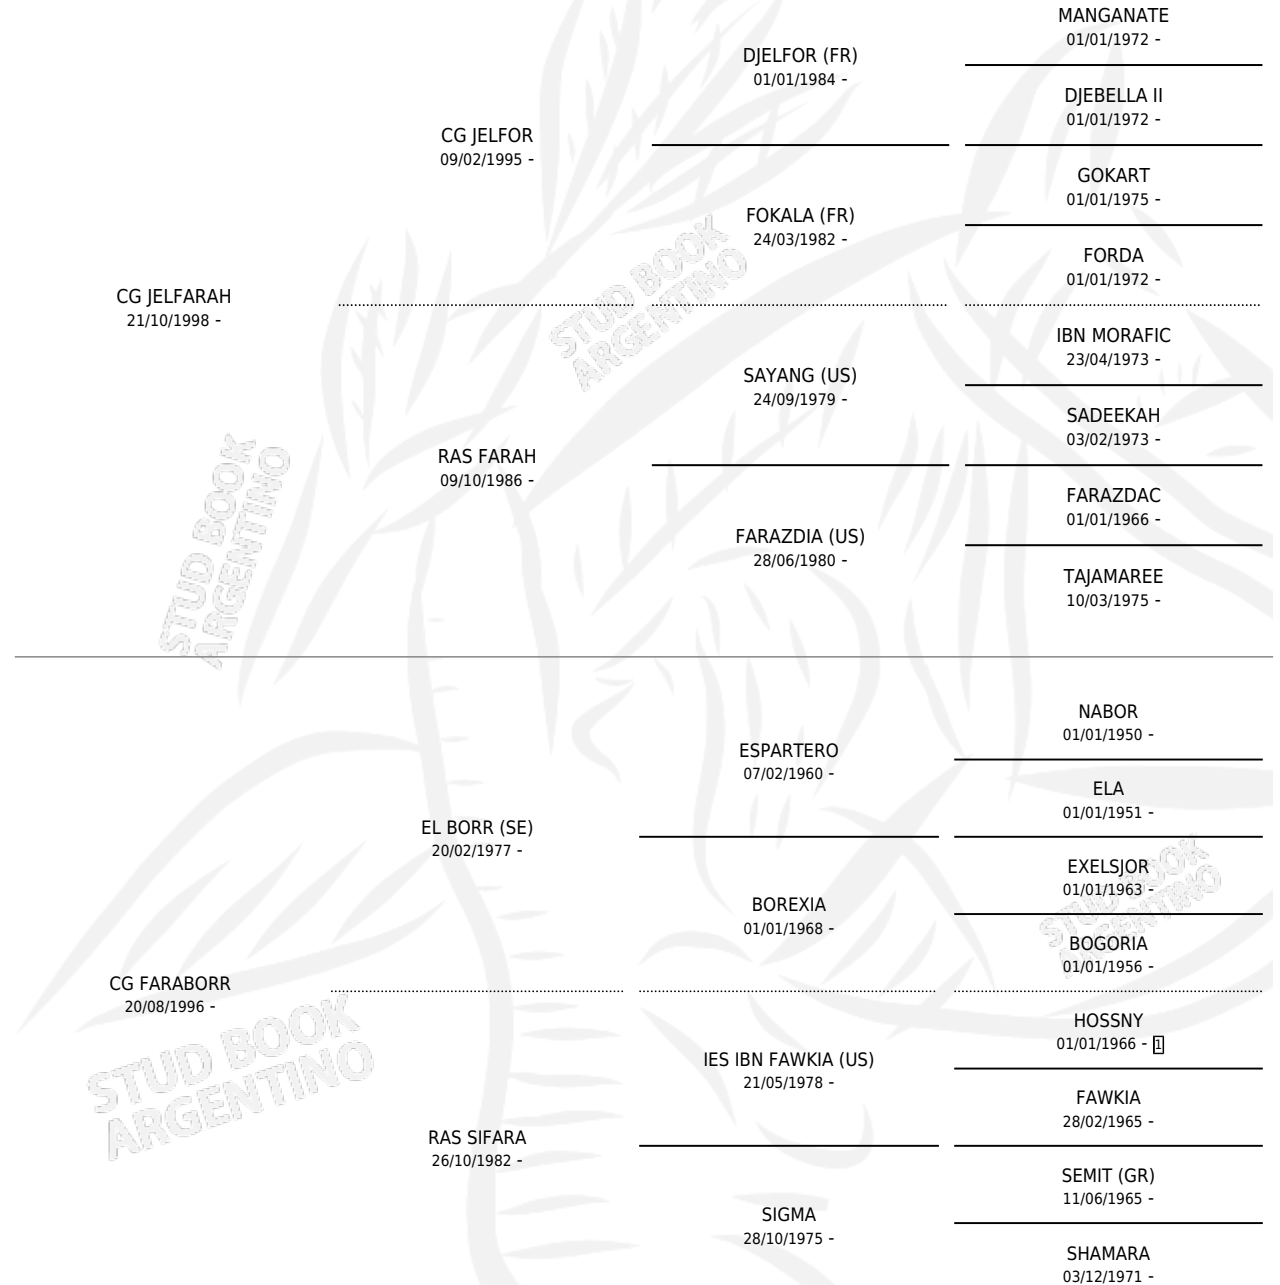

CG JELFARABORR

por CG JELFARAH y CG FARABORR por EL BORR (SE)

Argentina · Macho · Tordillo · AP · 14/10/2010
Familia · Volumen 40

ESTADO

TIPIFICACIÓN SANGUÍNEA	X
TIPIFICACIÓN POR ADN	X
PASAPORTE	X
IDENTIFICACIÓN POR MICROCHIP	X
REPRODUCTOR	X

Lugar de nacimiento: Coe Pora

Criador: Coe Pora

PEDIGREE

CG JELFARABORR

Datos oficiales del Stud Book Argentino

Documento generado el 12/05/2026

studbook.org.ar