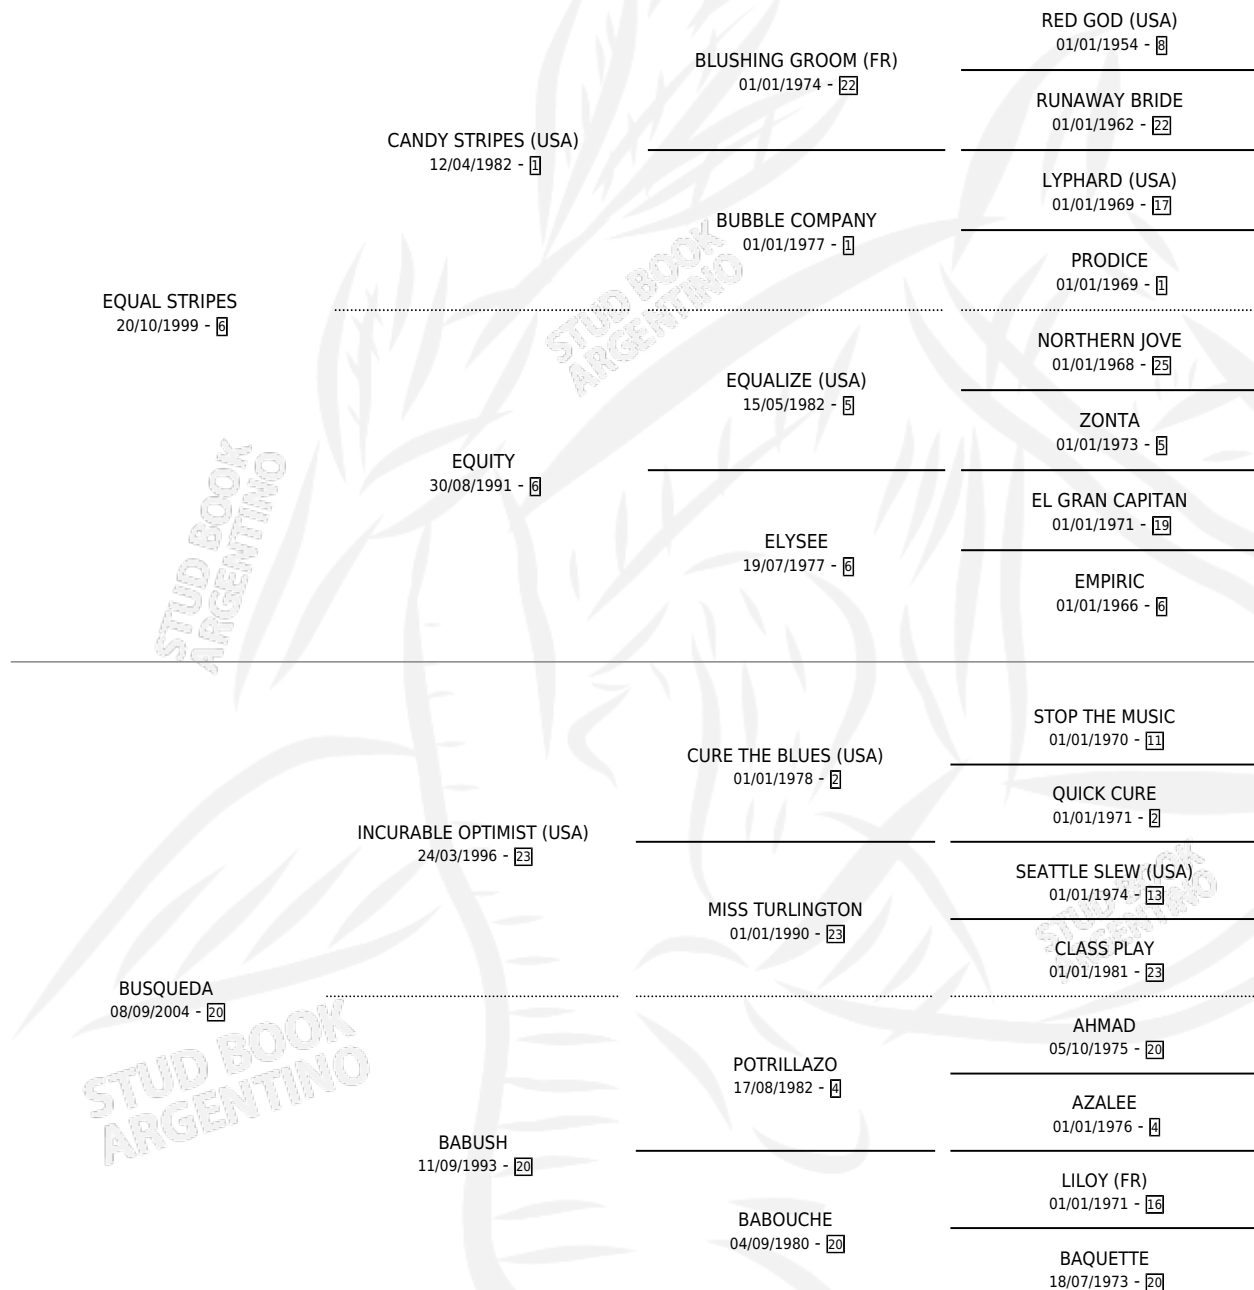

EQUAL WANTED

por **EQUAL STRIPES** y **BUSQUEDA** por **INCURABLE OPTIMIST (USA)**

Argentina · Macho · Zaino · SP · 03/11/2010
Familia 20 · Volumen 40

ESTADO

TIPIFICACIÓN SANGUÍNEA	X
TIPIFICACIÓN POR ADN	X
PASAPORTE	X
IDENTIFICACIÓN POR MICROCHIP	X
REPRODUCTOR	X

Lugar de nacimiento: Estancia la Josefina
Criador: Sin dato

PEDIGREE

EQUAL WANTED

Datos oficiales del Stud Book Argentino

Documento generado el 01/05/2026

studbook.org.ar