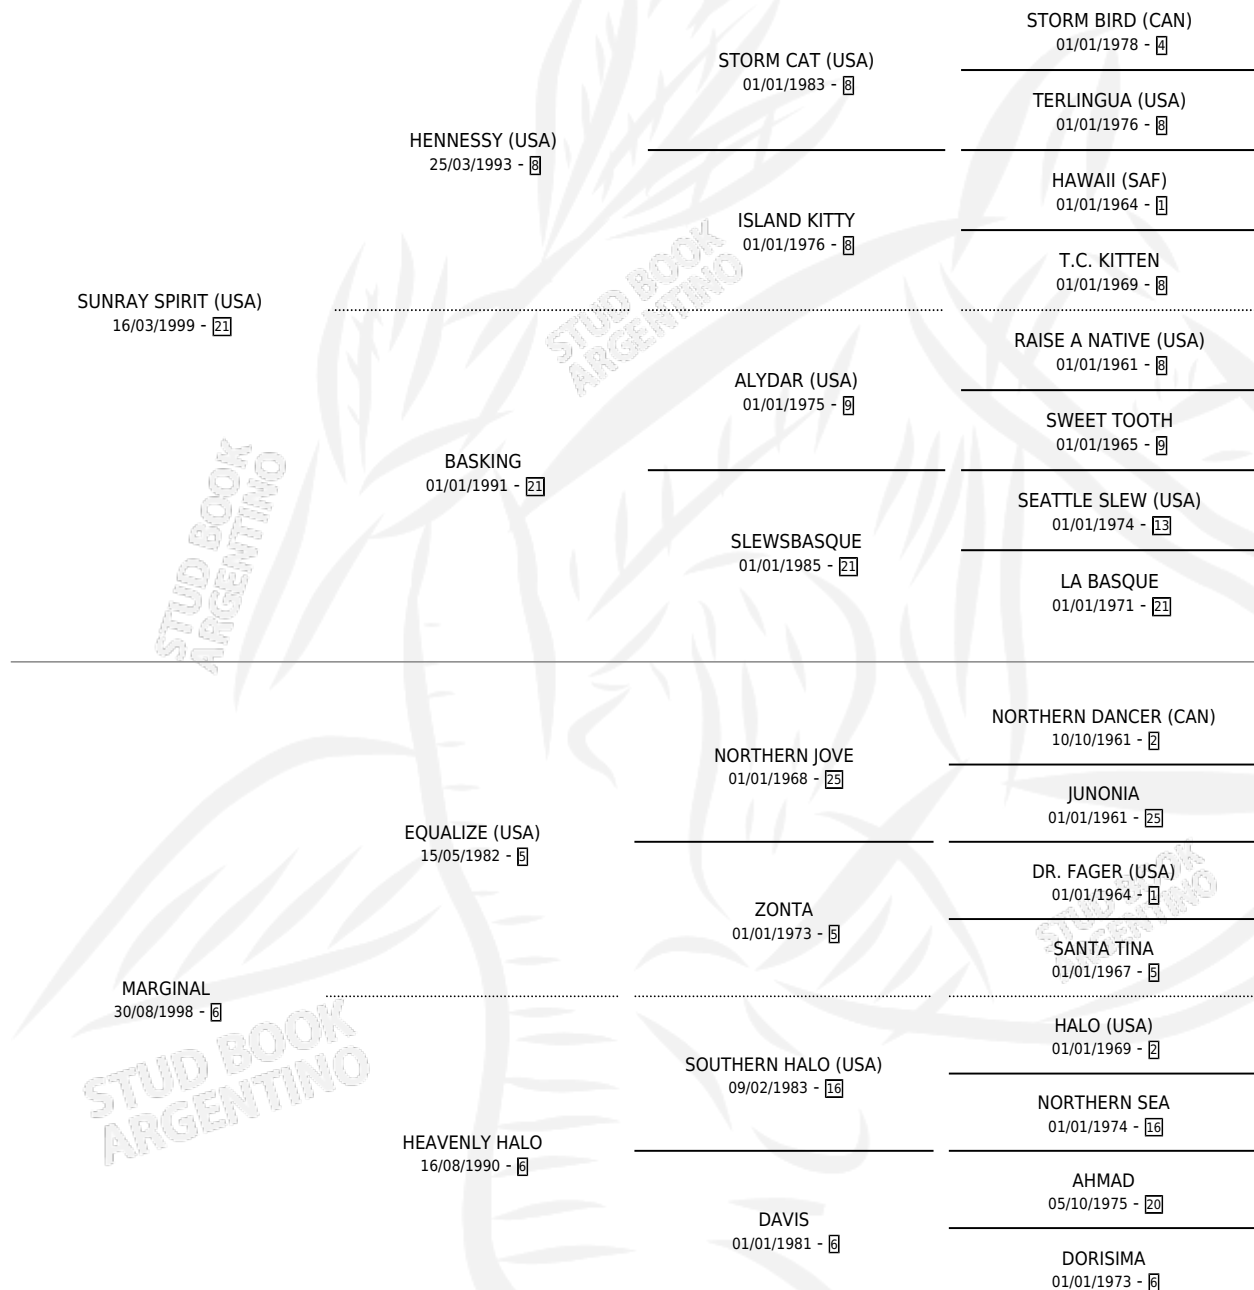

MARGINAL SPIRIT

por **SUNRAY SPIRIT (USA)** y **MARGINAL** por **EQUALIZE (USA)**

Argentina · Macho · Alazan · SP · 29/10/2010
Familia 6-a · Volumen 40

ESTADO

TIPIFICACIÓN SANGUÍNEA	X
TIPIFICACIÓN POR ADN	✓
PASAPORTE	✓
IDENTIFICACIÓN POR MICROCHIP	✓
REPRODUCTOR	X

Lugar de nacimiento: Estancia la Josefina
Criador: Parapokos S.A.

PEDIGREE

CAMPAÑA

Solo carreras oficiales de Argentina

POR EDAD

EDAD	CC	1°	2°	3°	4°	5°	NP	CLC	CLG	CLCG1	CLGG1	IMPORTE	GANANCIA / CC
3 AÑOS	11	0	0	0	0	3	8	0	0	0	0	\$18,000	\$1,636
4 AÑOS	11	1	0	0	1	1	8	0	0	0	0	\$60,080	\$5,462
TOTALES	22	1	0	0	1	4	16	0	0	0	0	\$78,080	\$3,549
%		4.5%	0.0%	0.0%	4.5%	18.2%	72.7%	0.0%	0.0%	0.0%	0.0%		