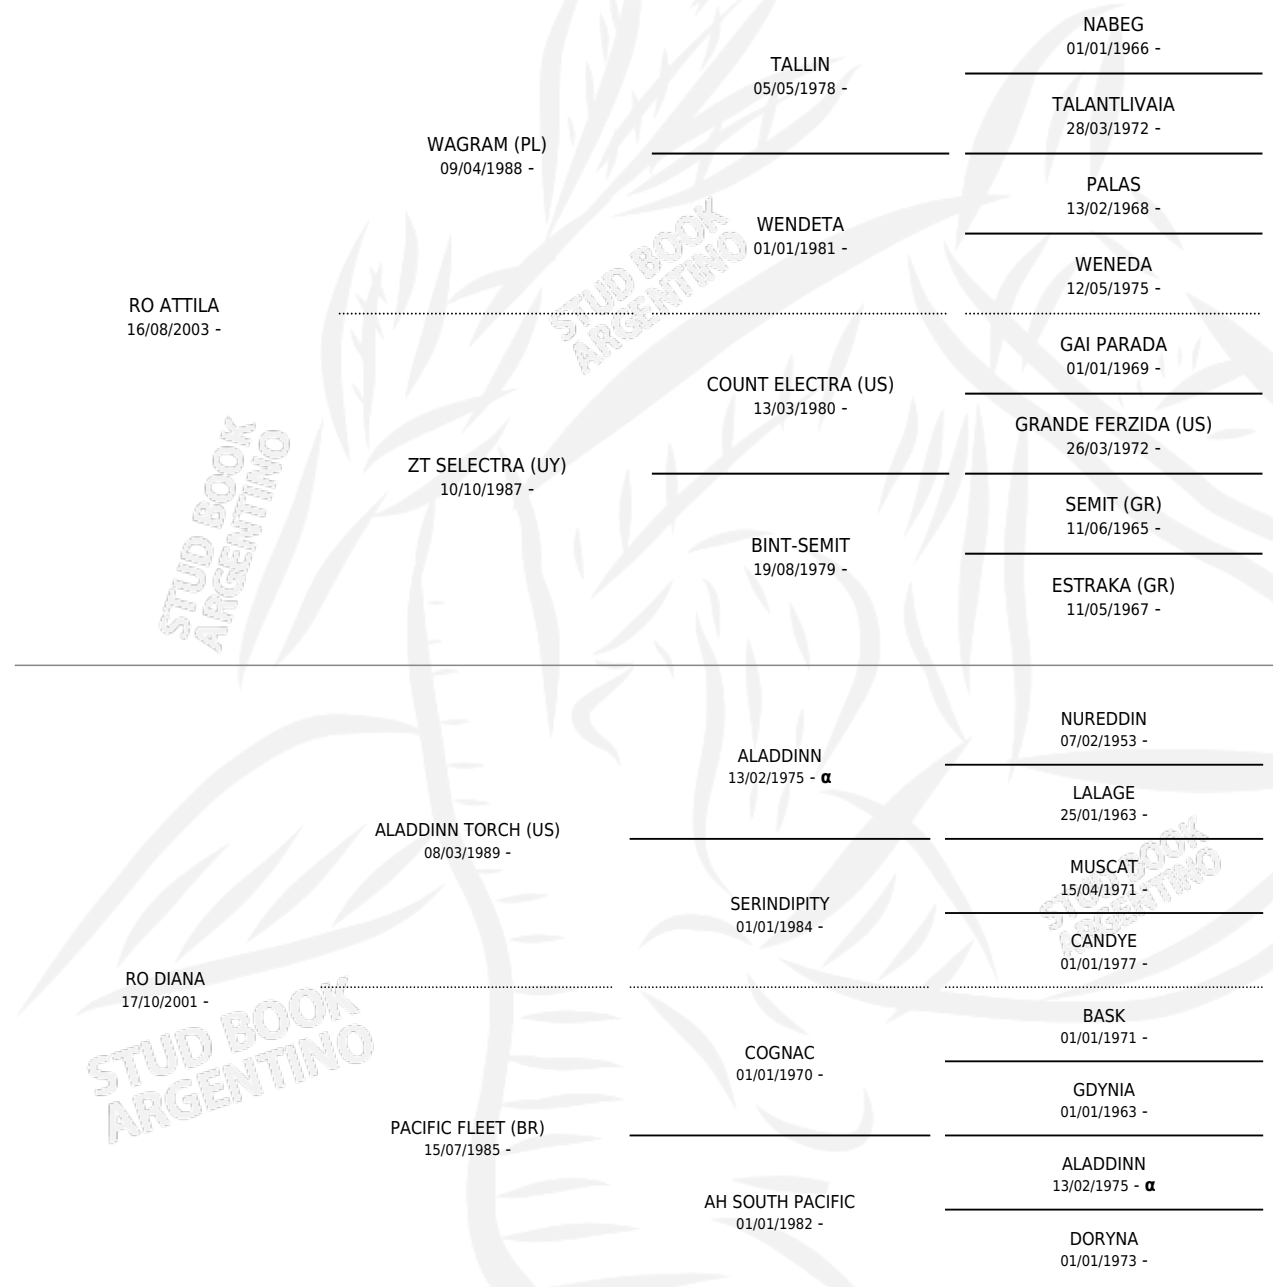

# RO DUBAI

## PEDIGREE

por RO ATTILA y RO DIANA por ALADDINN TORCH (US)

INBREEDING : α

Argentina · Macho · Alazan · AP · 16/11/2010  
Familia · Volumen 40

### ESTADO

TIPIFICACIÓN SANGUÍNEA	X
TIPIFICACIÓN POR ADN	✓
PASAPORTE	✓
IDENTIFICACIÓN POR MICROCHIP	✓
REPRODUCTOR	X

**Lugar de nacimiento:** Los Estribos

**Criador:** Los Estribos