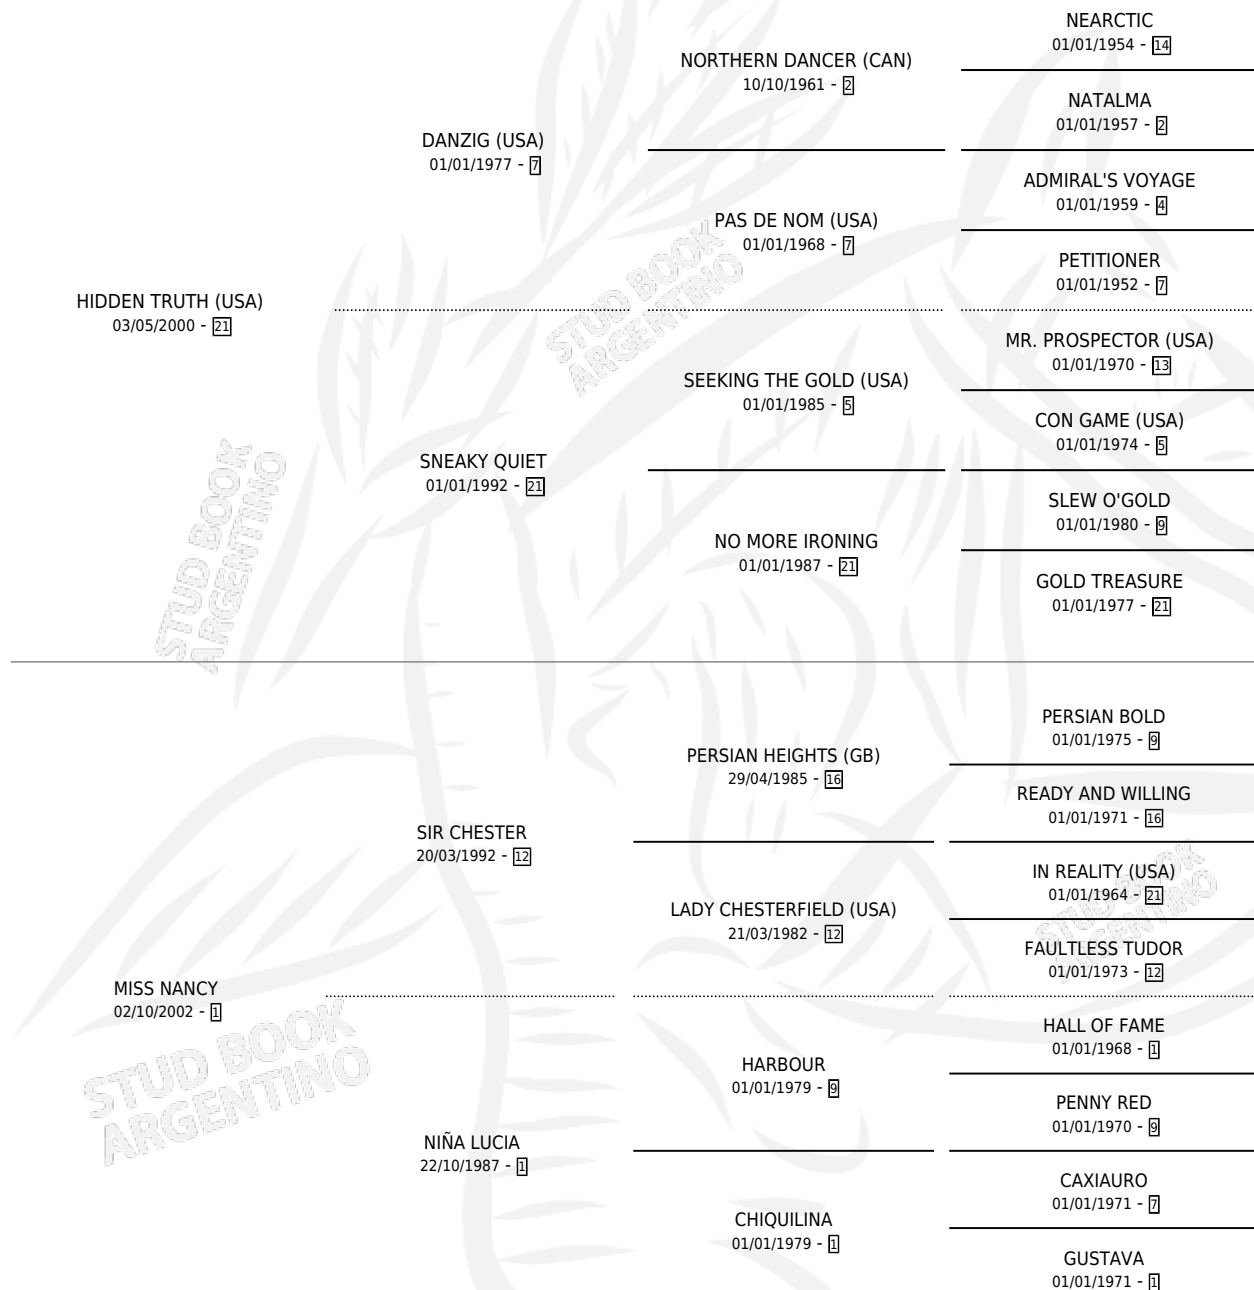

YUYO BRUJO

por **HIDDEN TRUTH (USA)** y **MISS NANCY** por **SIR CHESTER**

Argentina · Macho · Alazan · SP · 27/10/2010
Familia 1-e · Volumen 40

ESTADO

TIPIFICACIÓN SANGUÍNEA	X
TIPIFICACIÓN POR ADN	✓
PASAPORTE	✓
IDENTIFICACIÓN POR MICROCHIP	✓
REPRODUCTOR	X

Lugar de nacimiento: Caryjuan
Criador: Beran Juan Carlos Alberto

PEDIGREE