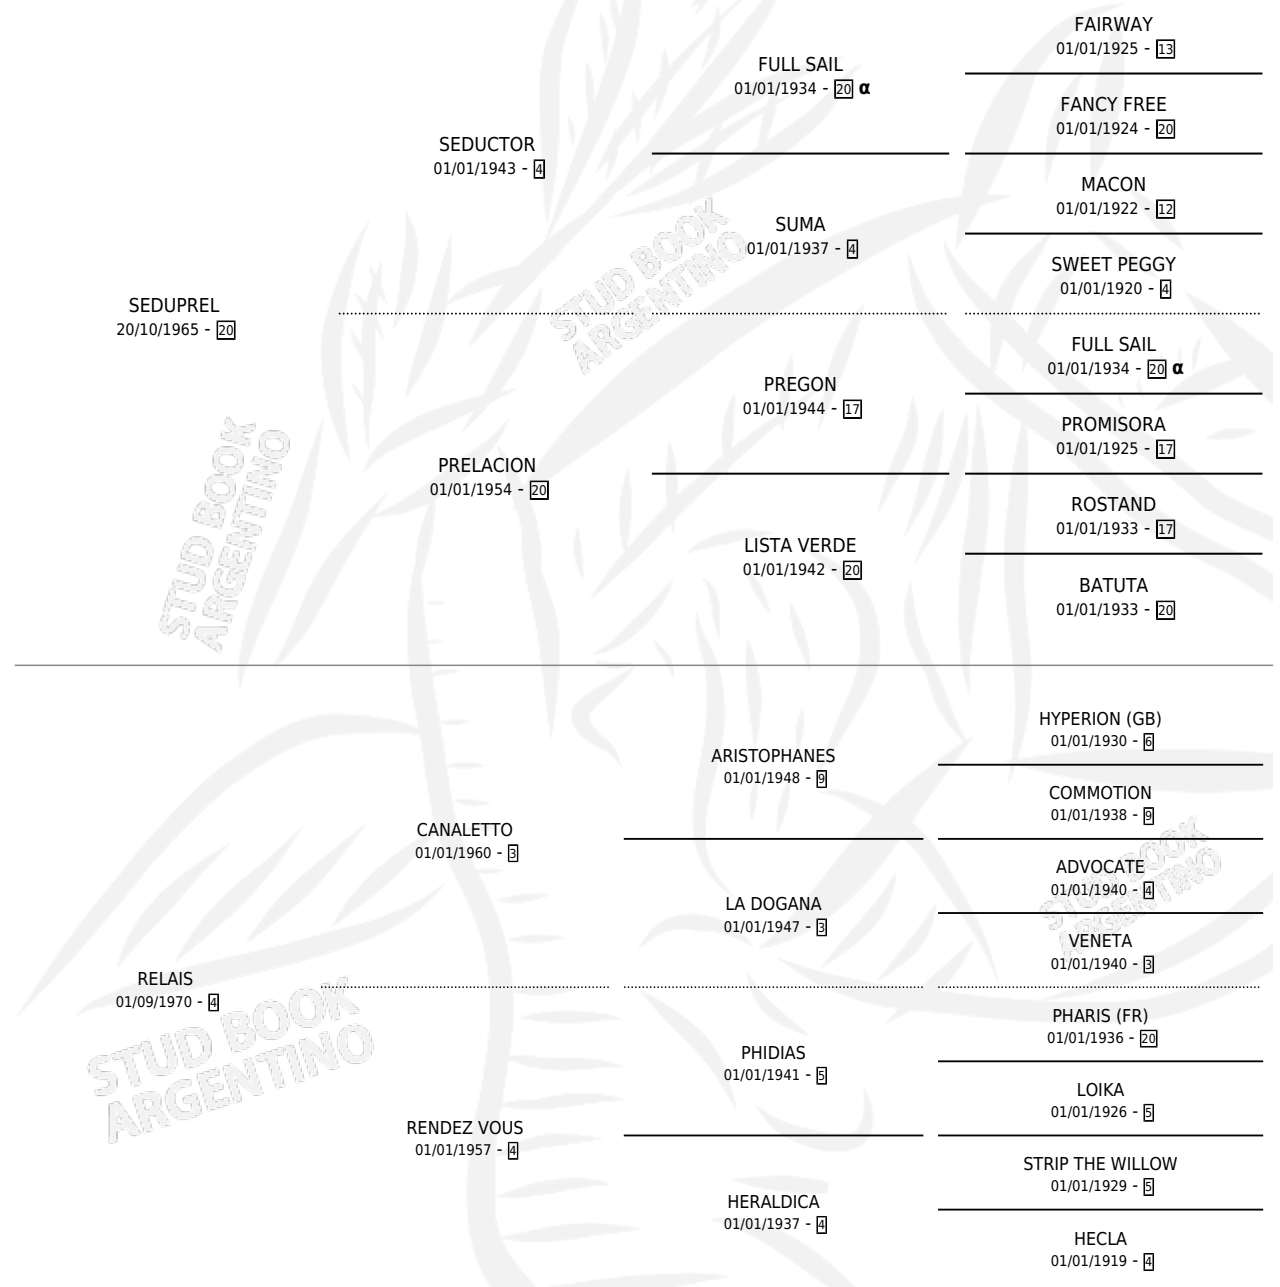

SEDUPRELINA

por SEDUPREL y RELAIS por CANALETTO

Argentina · Hembra · Zaino Colorado · SP · 01/01/1976
Familia 4-d · Volumen 29

ESTADO

TIPIFICACIÓN SANGUÍNEA	X
TIPIFICACIÓN POR ADN	X
PASAPORTE	X
IDENTIFICACIÓN POR MICROCHIP	X
REPRODUCTOR	✓

Lugar de nacimiento: Campo particular

Criador: Sin dato

~

HIJOS

	MACHOS	HEMBRAS
1 NACIERON	0	1

SIN ACTUACIONES

PEDIGREE

INBREEDING : α

CAMPAÑA

Solo carreras oficiales de Argentina

POR EDAD

EDAD	CC	1°	2°	3°	4°	5°	NP	CLC	CLG	CLCG1	CLGG1	IMPORTE	GANANCIA / CC
4 AÑOS	1	1	0	0	0	0	0	0	0	0	0	\$0	\$0
TOTALES	1	1	0	0	0	0	0	0	0	0	0	\$0	\$0
%		100%	0.0%	0.0%	0.0%	0.0%	0.0%	0.0%	0.0%	0.0%	0.0%		