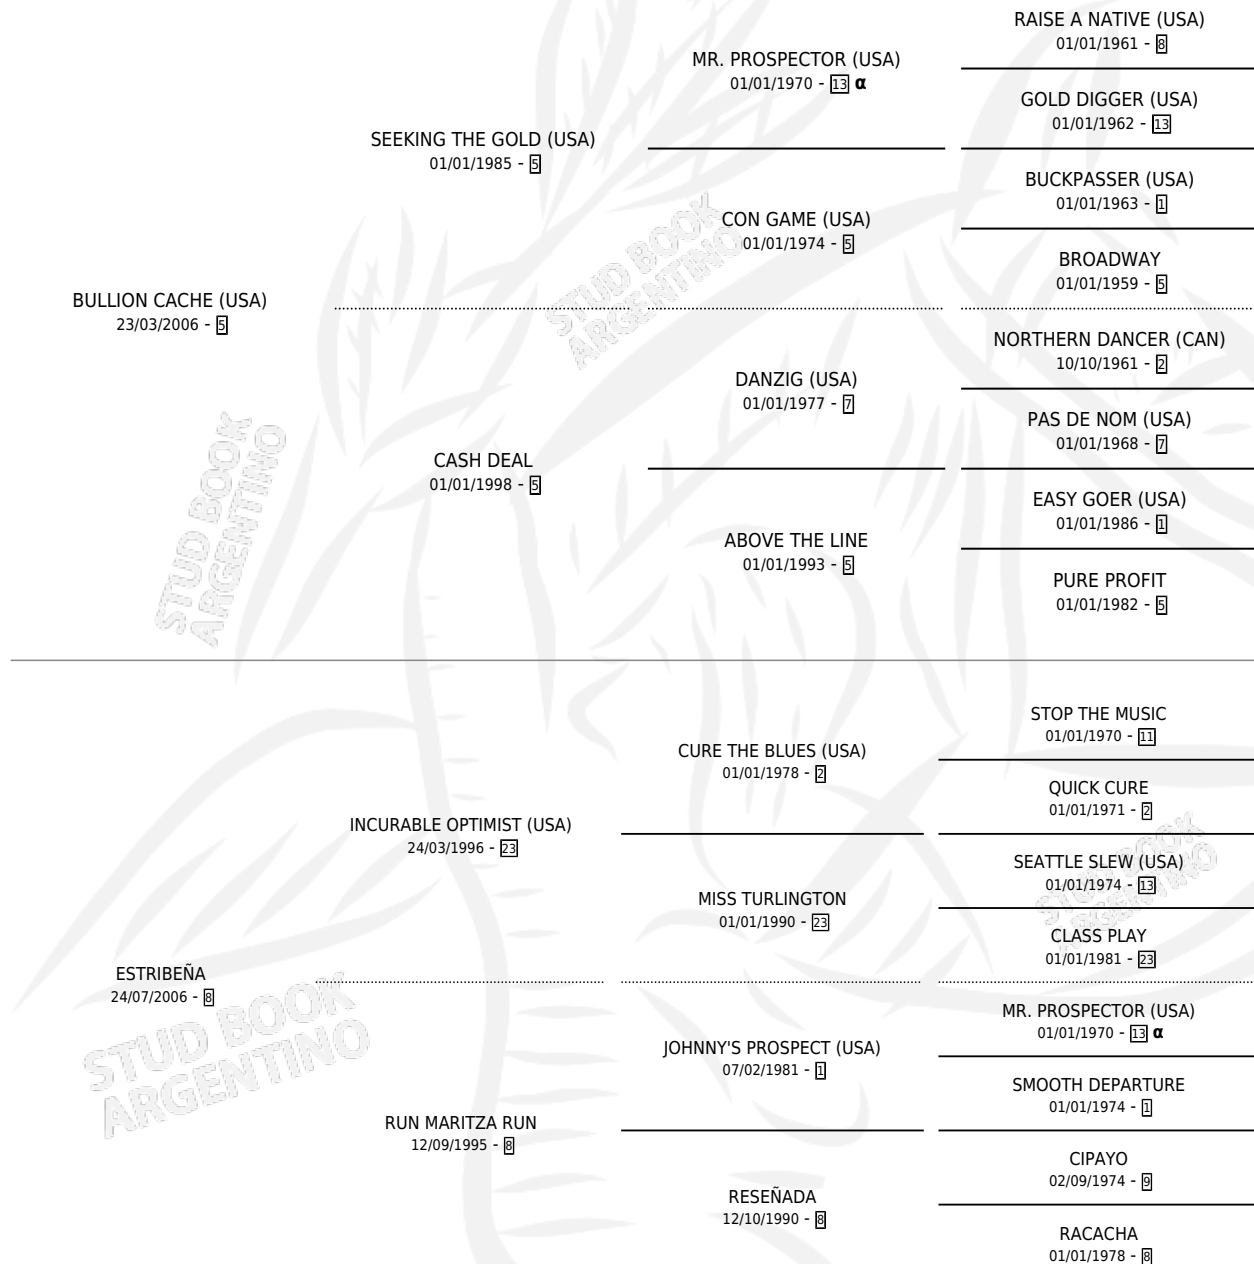

NADINA D'CACHE

por **BULLION CACHE (USA)** y **ESTRIBENA** por **INCURABLE OPTIMIST (USA)**

Argentina · Hembra · Zaino · SP · 14/11/2010
Familia 8-k · Volumen 40

ESTADO

TIPIFICACIÓN SANGUÍNEA	X
TIPIFICACIÓN POR ADN	X
PASAPORTE	X
IDENTIFICACIÓN POR MICROCHIP	X
REPRODUCTOR	X

Lugar de nacimiento: Kilimanjaro
Criador: Kilimanjaro

PEDIGREE

INBREEDING : α

NADINA D'CACHE

Datos oficiales del Stud Book Argentino

Documento generado el 04/05/2026

studbook.org.ar