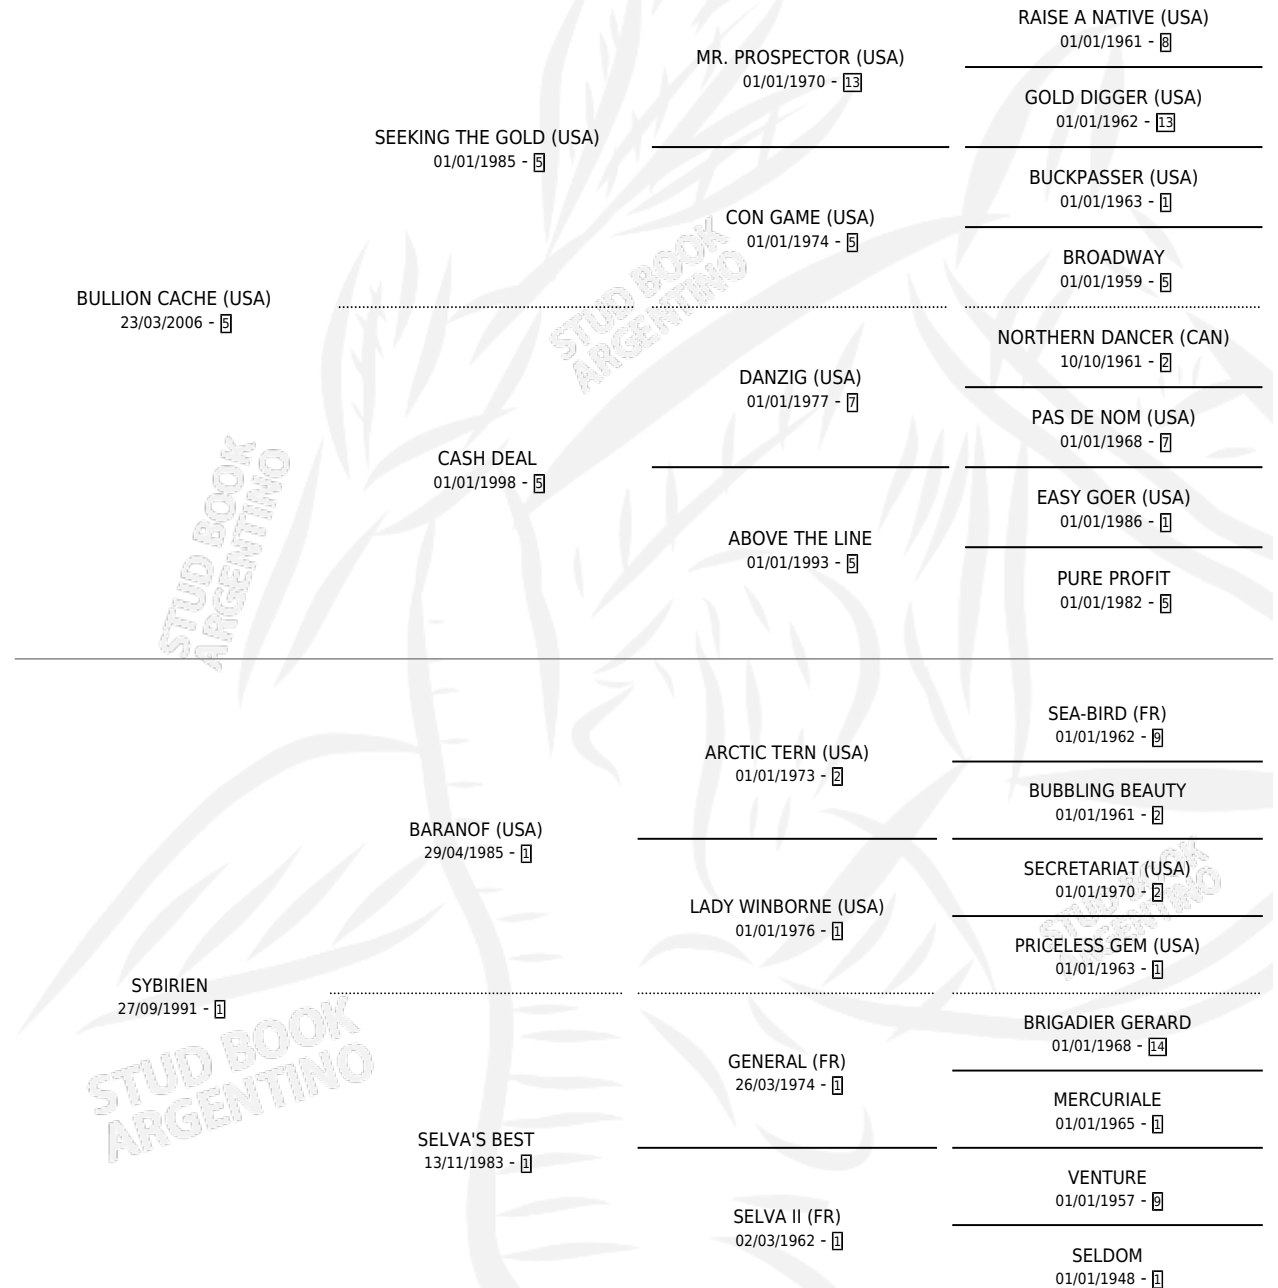

PAMELITA D'CACHE

por **BULLION CACHE (USA)** y **SYBIRIEN** por **BARANOF (USA)**

Argentina · Hembra · Zaino · SP · 20/11/2010
Familia 1-c · Volumen 40

ESTADO

TIPIFICACIÓN SANGUÍNEA	X
TIPIFICACIÓN POR ADN	✓
PASAPORTE	✓
IDENTIFICACIÓN POR MICROCHIP	✓
REPRODUCTOR	X

Lugar de nacimiento: Kilimanjaro

Criador: Kilimanjaro

PEDIGREE

CAMPAÑA

Solo carreras oficiales de Argentina

POR EDAD

EDAD	CC	1°	2°	3°	4°	5°	NP	CLC	CLG	CLCG1	CLGG1	IMPORTE	GANANCIA / CC
4 AÑOS	1	0	0	0	0	0	1	0	0	0	0	\$0	\$0
TOTALES	1	0	0	0	0	0	1	0	0	0	0	\$0	\$0
%		0.0%	0.0%	0.0%	0.0%	0.0%	100%	0.0%	0.0%	0.0%	0.0%		