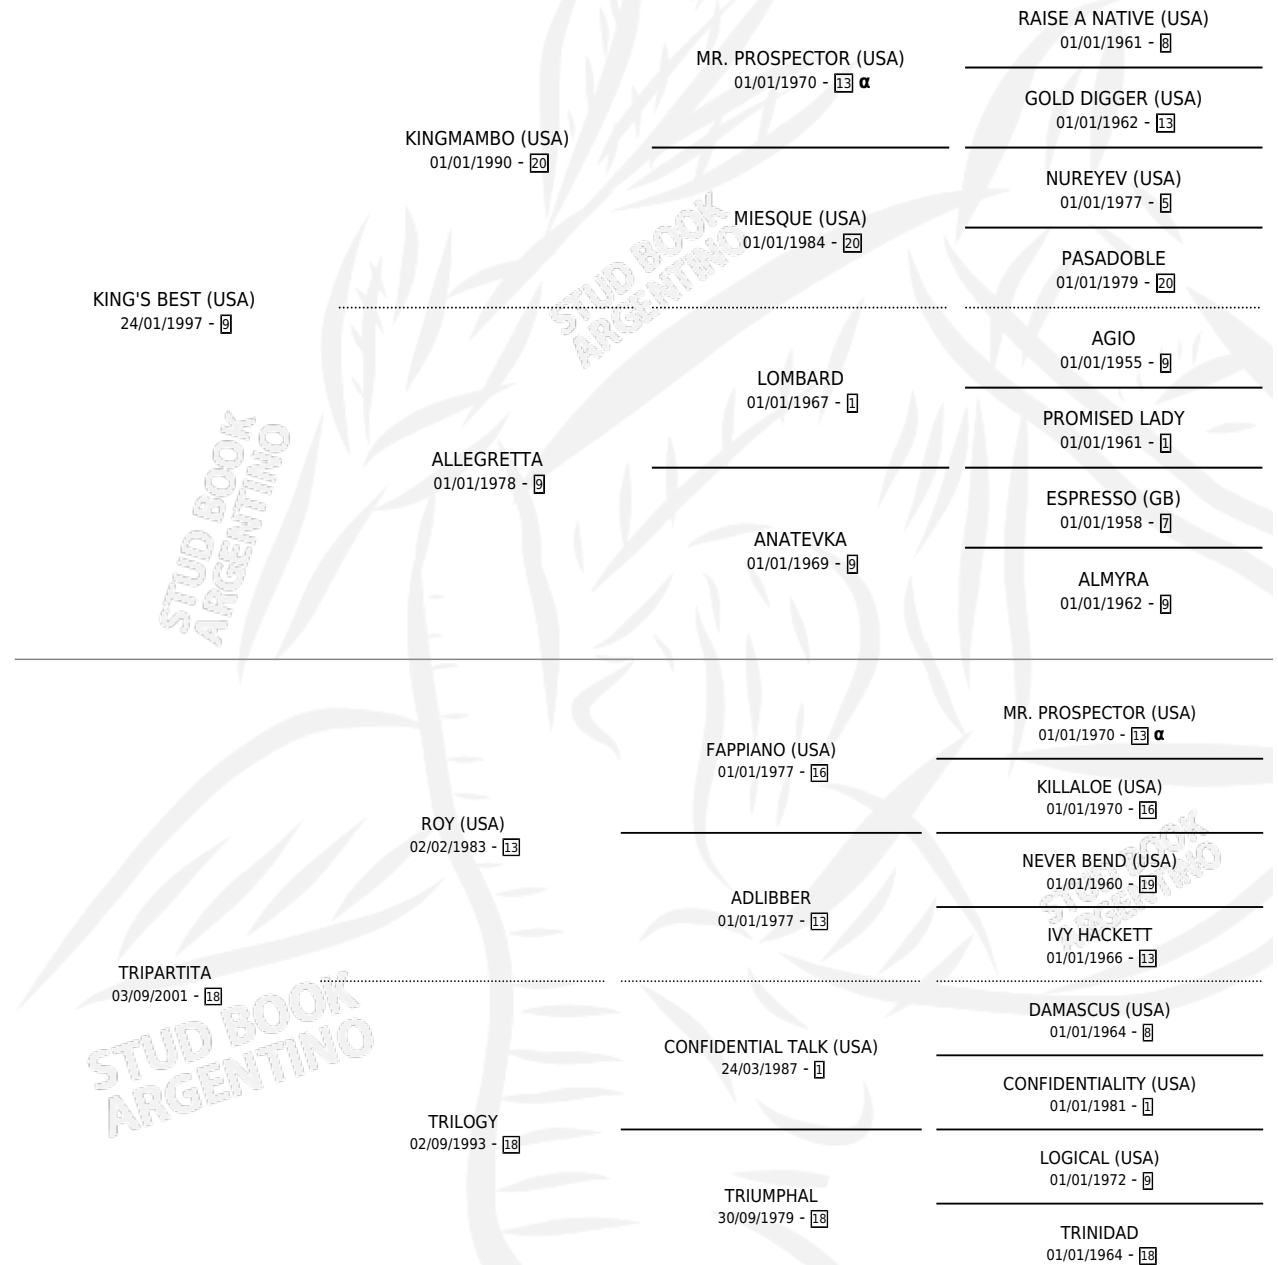

# TRIPARTIDARIO

por KING'S BEST (USA) y TRIPARTITA por ROY (USA)

Argentina · Macho · Zaino Doradillo · SP · 02/11/2010  
Familia 18-a · Volumen 40

## ESTADO

TIPIFICACIÓN SANGUÍNEA	X
TIPIFICACIÓN POR ADN	✓
PASAPORTE	✓
IDENTIFICACIÓN POR MICROCHIP	✓
REPRODUCTOR	X

**Lugar de nacimiento:** Melincue

**Criador:** Vacacion

## PEDIGREE

INBREEDING : α