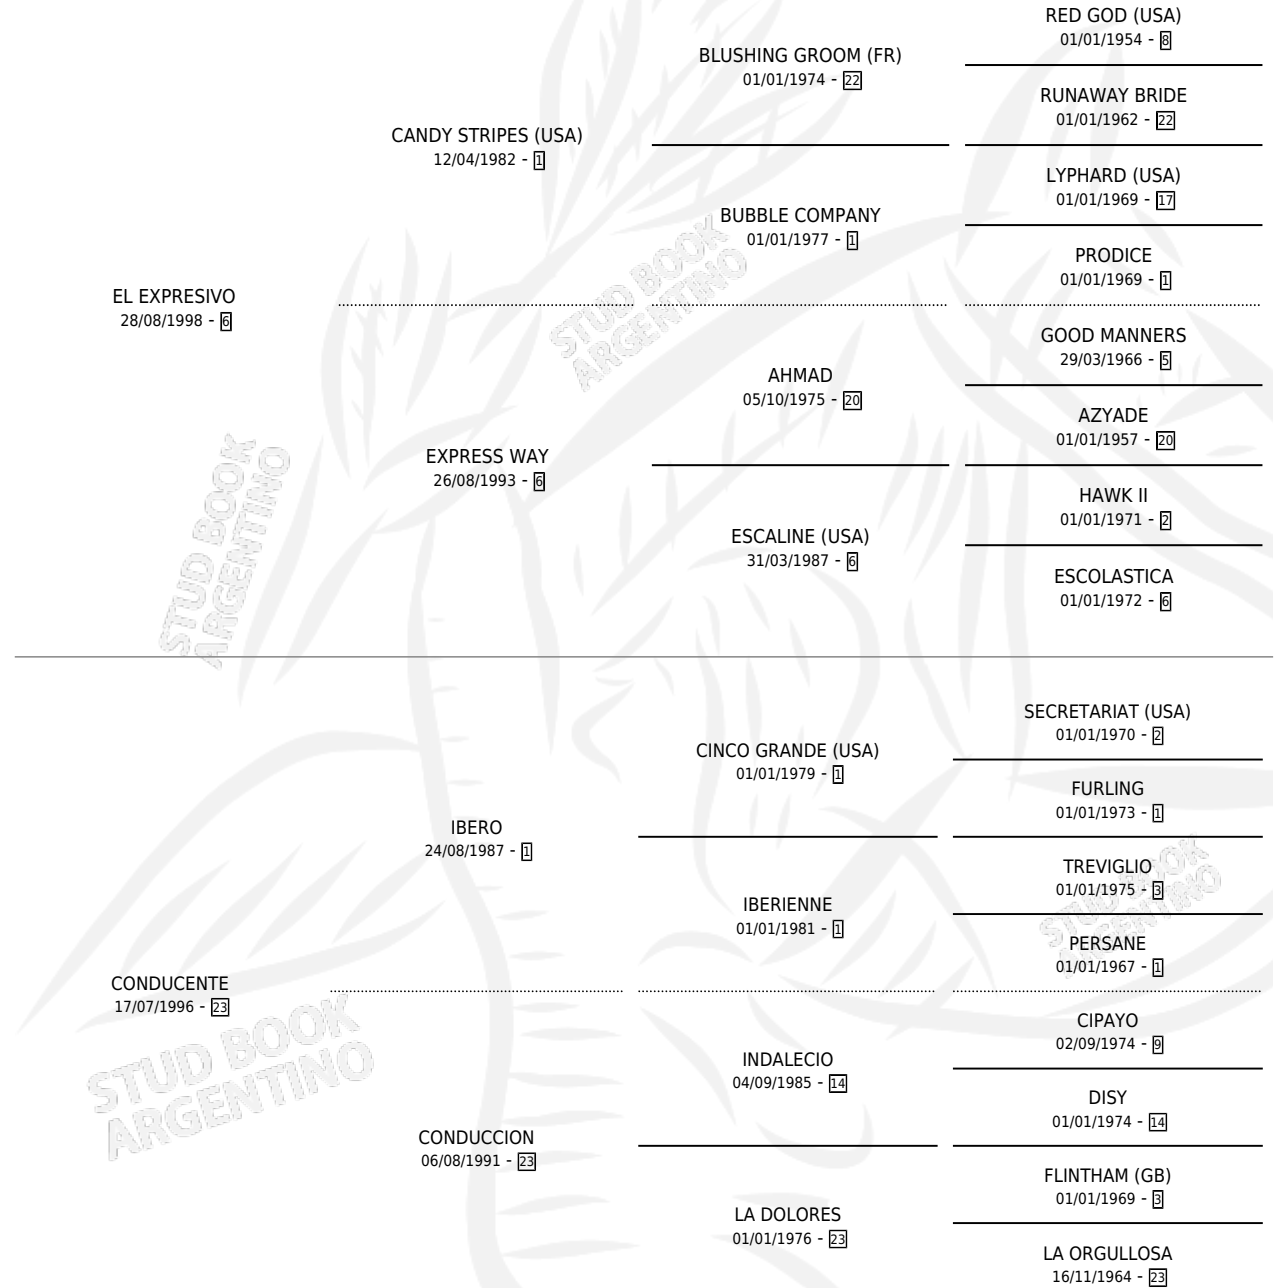

CONDUCTA EXPRESS

por EL EXPRESIVO y CONDUCTENTE por IBERO

Argentina · Hembra · Zaino · SP · 21/10/2010
Familia 23-a · Volumen 40

ESTADO

TIPIFICACIÓN SANGUÍNEA	X
TIPIFICACIÓN POR ADN	✓
PASAPORTE	✓
IDENTIFICACIÓN POR MICROCHIP	✓
REPRODUCTOR	X

Lugar de nacimiento: Torre Herberos

Criador: Pereyra Jorge Angel

PEDIGREE

CAMPAÑA

Solo carreras oficiales de Argentina

POR EDAD

EDAD	CC	1°	2°	3°	4°	5°	NP	CLC	CLG	CLCG1	CLGG1	IMPORTE	GANANCIA / CC
3 AÑOS	4	0	0	0	0	0	4	0	0	0	0	\$0	\$0
4 AÑOS	2	0	0	0	1	0	1	0	0	0	0	\$3,500	\$1,750
TOTALES	6	0	0	0	1	0	5	0	0	0	0	\$3,500	\$583
%		0.0%	0.0%	0.0%	16.7%	0.0%	83.3%	0.0%	0.0%	0.0%	0.0%		