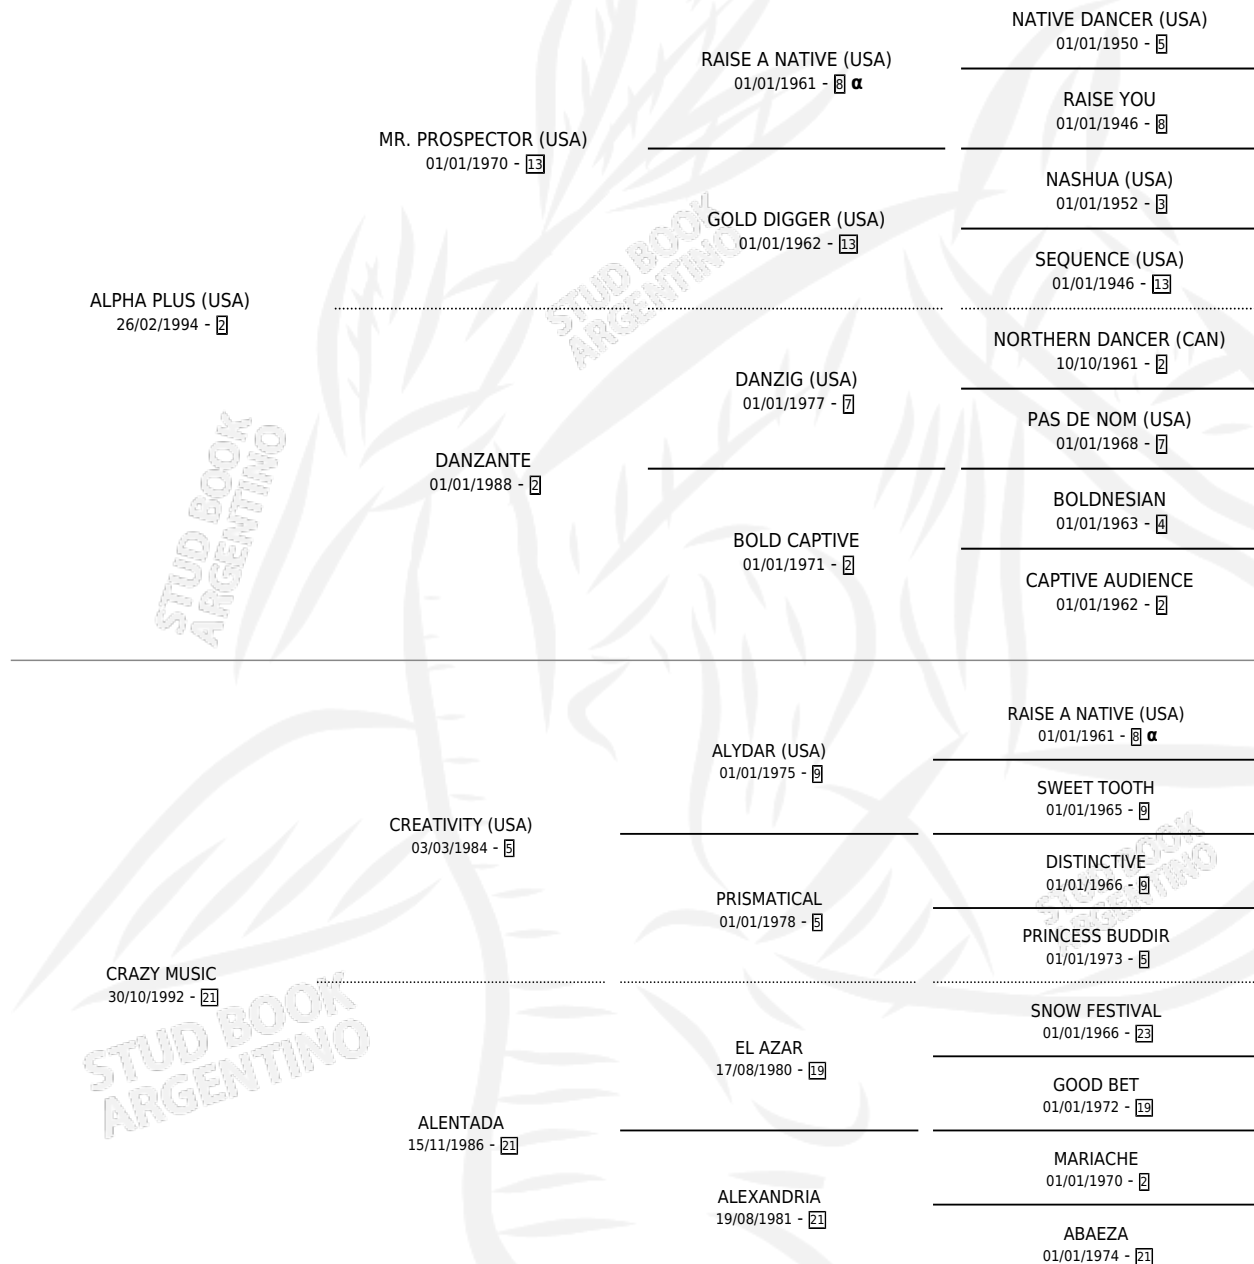

LA MANIACA

por **ALPHA PLUS (USA)** y **CRAZY MUSIC** por **CREATIVITY (USA)**

Argentina · Hembra · Zaino · SP · 10/11/2010
Familia 21-a · Volumen 40

ESTADO

TIPIFICACIÓN SANGUÍNEA	X
TIPIFICACIÓN POR ADN	✓
PASAPORTE	✓
IDENTIFICACIÓN POR MICROCHIP	✓
REPRODUCTOR	X

Lugar de nacimiento: Don Florentino
Criador: Don Florentino

PEDIGREE

INBREEDING : α