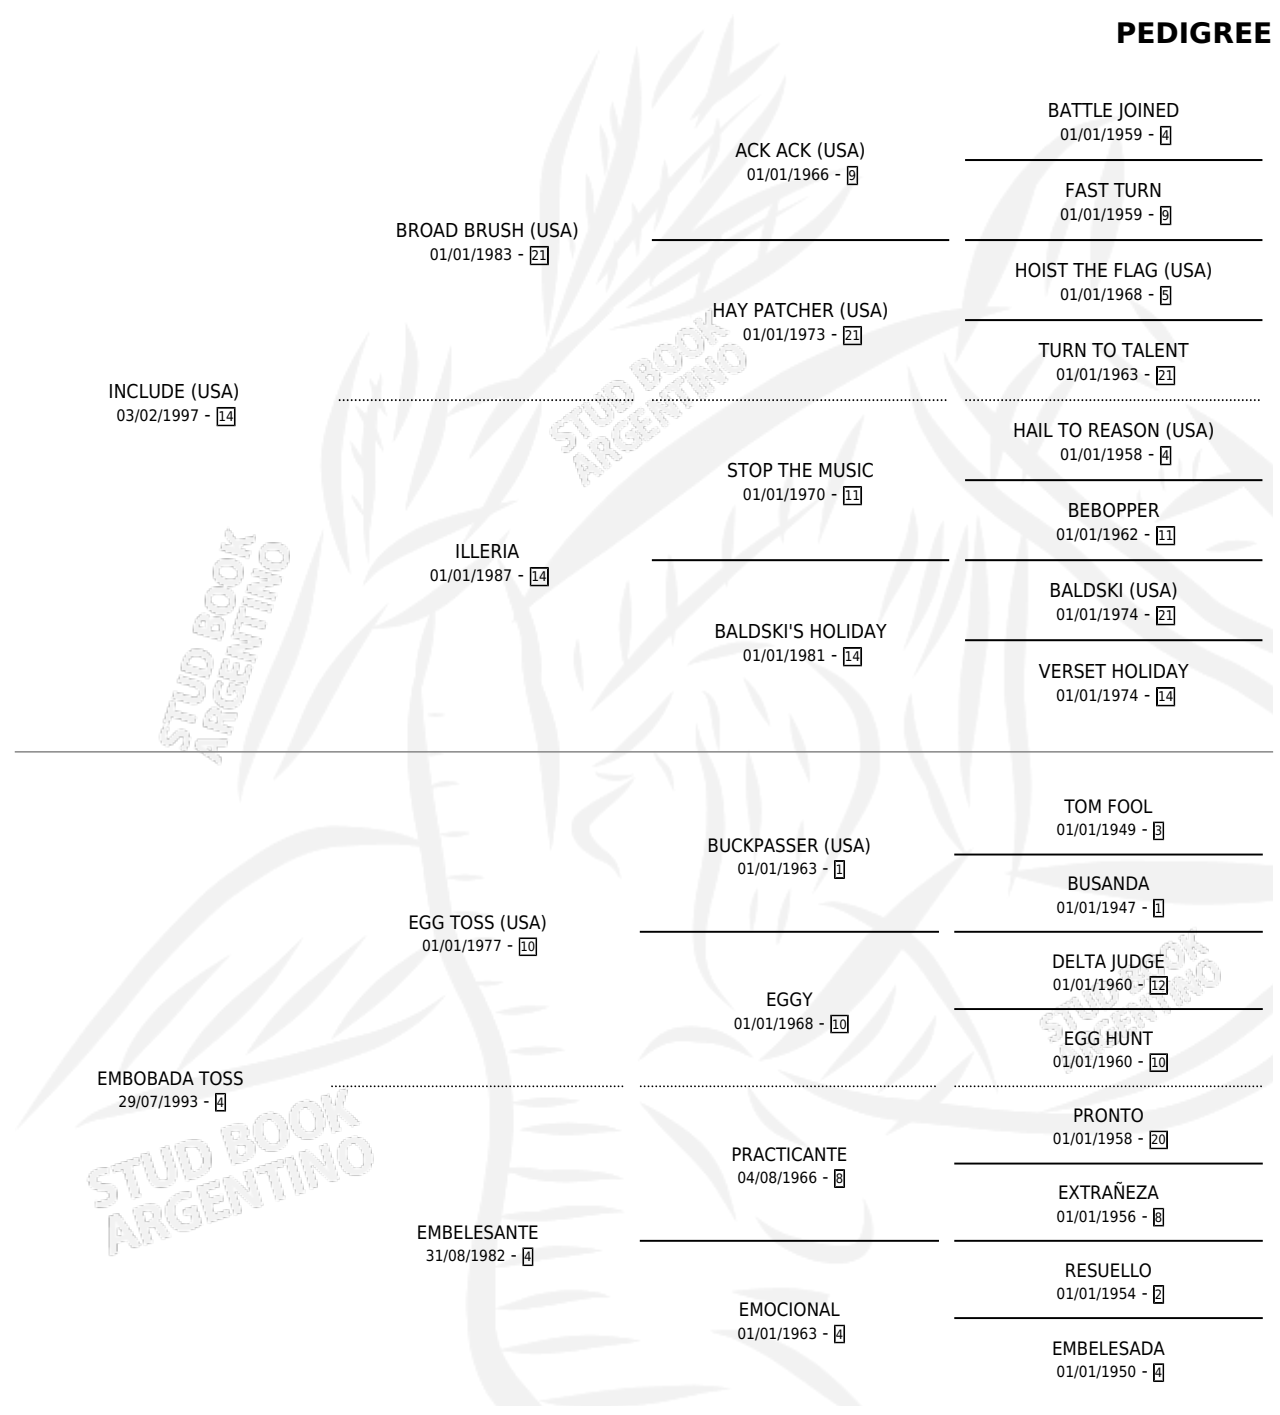

EMBRONCADO INC

por INCLUDE (USA) y EMBOBADA TOSS por EGG TOSS (USA)

Argentina · Macho · Zaino Colorado · SP · 24/10/2010
Familia 4-k · Volumen 40

ESTADO

TIPIFICACIÓN SANGUÍNEA	X
TIPIFICACIÓN POR ADN	✓
PASAPORTE	✓
IDENTIFICACIÓN POR MICROCHIP	✓
REPRODUCTOR	X

Lugar de nacimiento: La Biznaga

Criador: La Biznaga

PEDIGREE