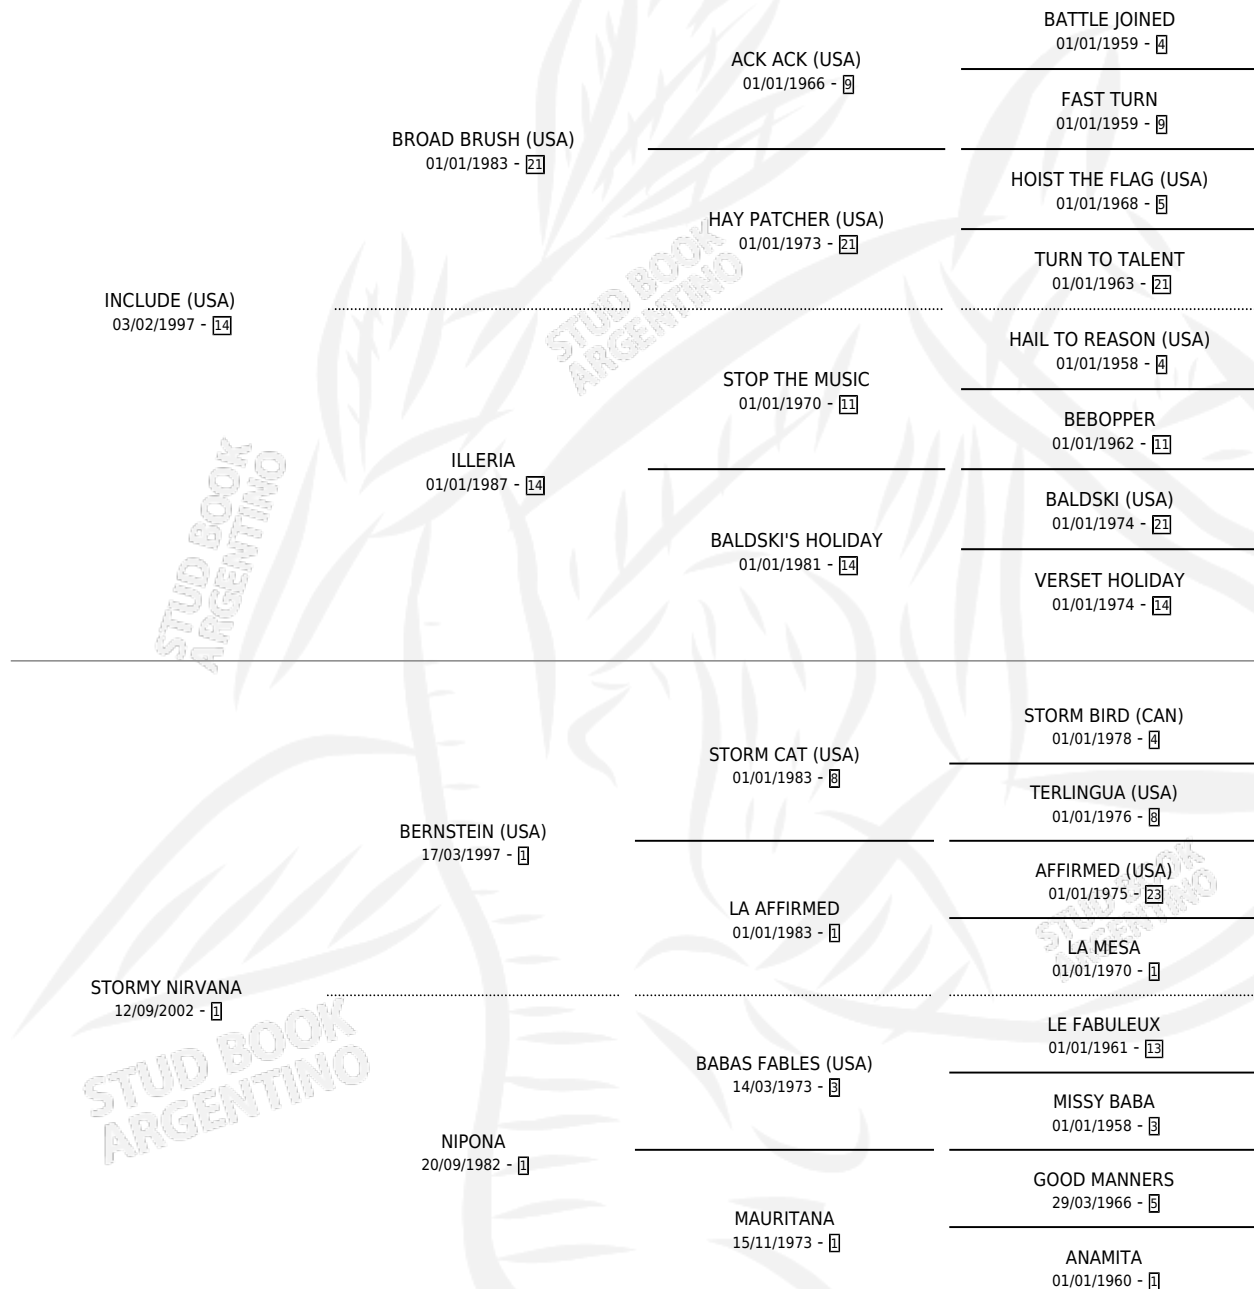

NIEVES INC

por **INCLUDE (USA)** y **STORMY NIRVANA** por **BERNSTEIN (USA)**

Argentina · Hembra · Alazan · SP · 03/11/2010
Familia 1-e · Volumen 40

ESTADO

TIPIFICACIÓN SANGUÍNEA	X
TIPIFICACIÓN POR ADN	✓
PASAPORTE	✓
IDENTIFICACIÓN POR MICROCHIP	✓
REPRODUCTOR	✓

Lugar de nacimiento: La Biznaga
Criador: La Biznaga

~

HIJOS

	MACHOS	HEMBRAS
9 NACIERON	4	5
5 CORRIERON	1	4
3 GANARON	0	3

0	0	0
GANADORES CL	GANADORES GR	GANADORES G1

PEDIGREE

CAMPAÑA

Solo carreras oficiales de Argentina