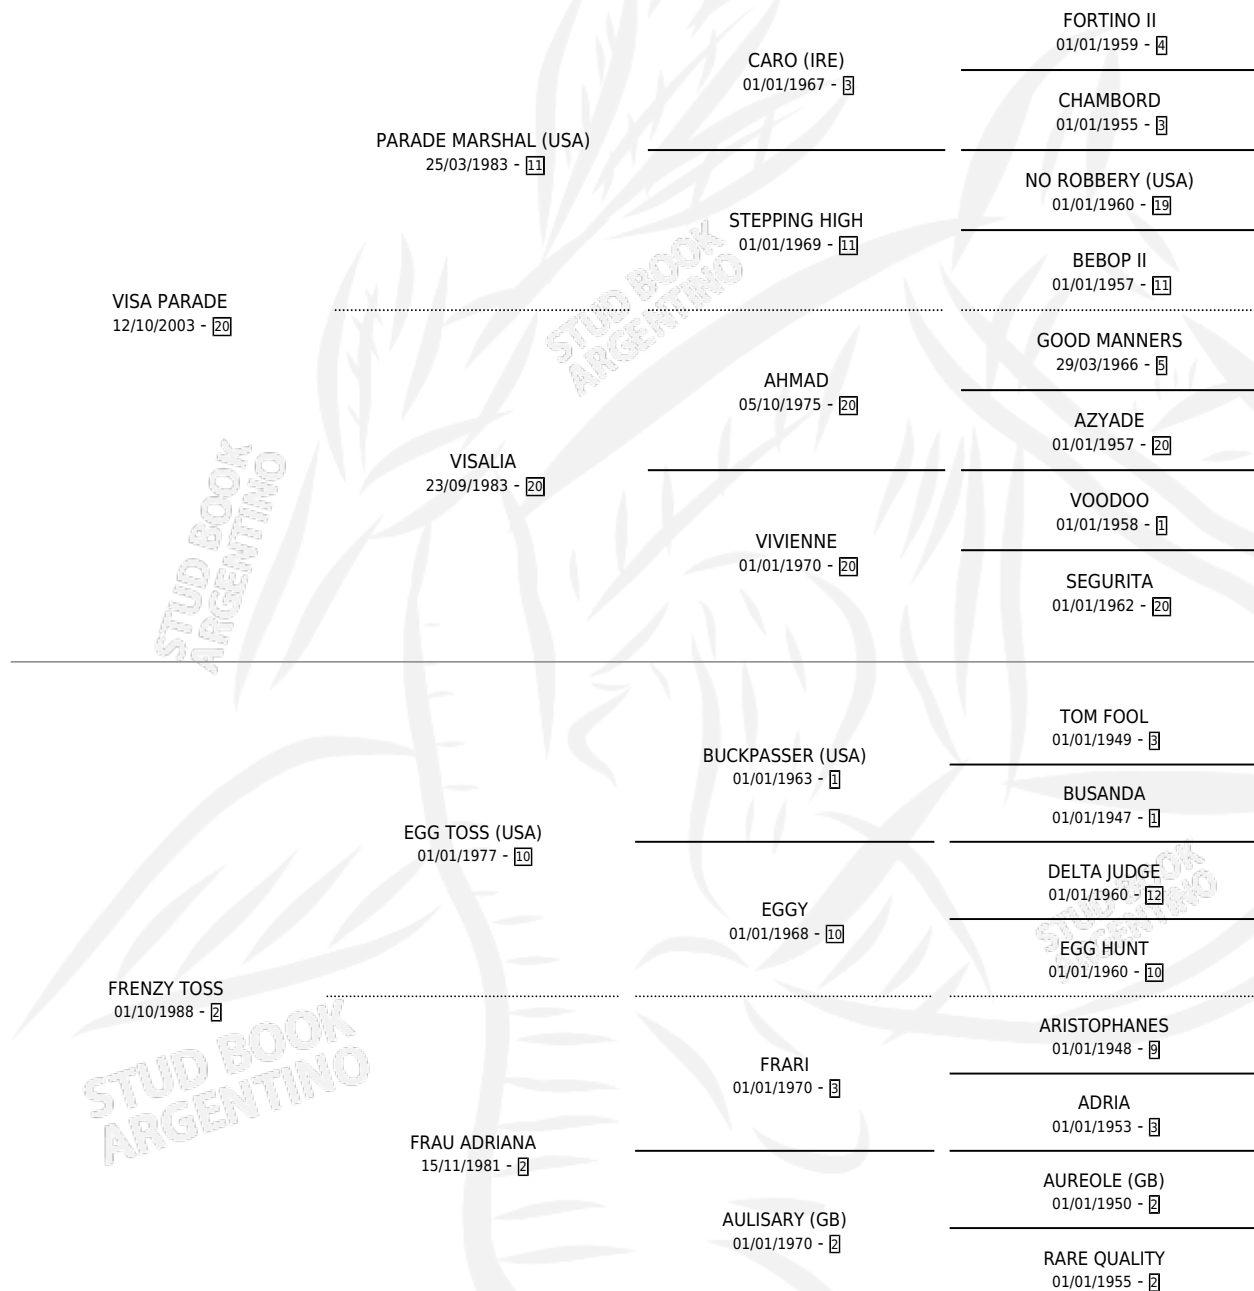

VISA TOSS

por VISA PARADE y FRENZY TOSS por EGG TOSS (USA)

Argentina · Hembra · Zaino · SP · 05/11/2010
Familia 2-g · Volumen 40

ESTADO

TIPIFICACIÓN SANGUÍNEA	X
TIPIFICACIÓN POR ADN	✓
PASAPORTE	✓
IDENTIFICACIÓN POR MICROCHIP	✓
REPRODUCTOR	X

Lugar de nacimiento: Jomar

Criador: Jomar

PEDIGREE

VISA TOSS

Datos oficiales del Stud Book Argentino

Documento generado el 02/05/2026

studbook.org.ar