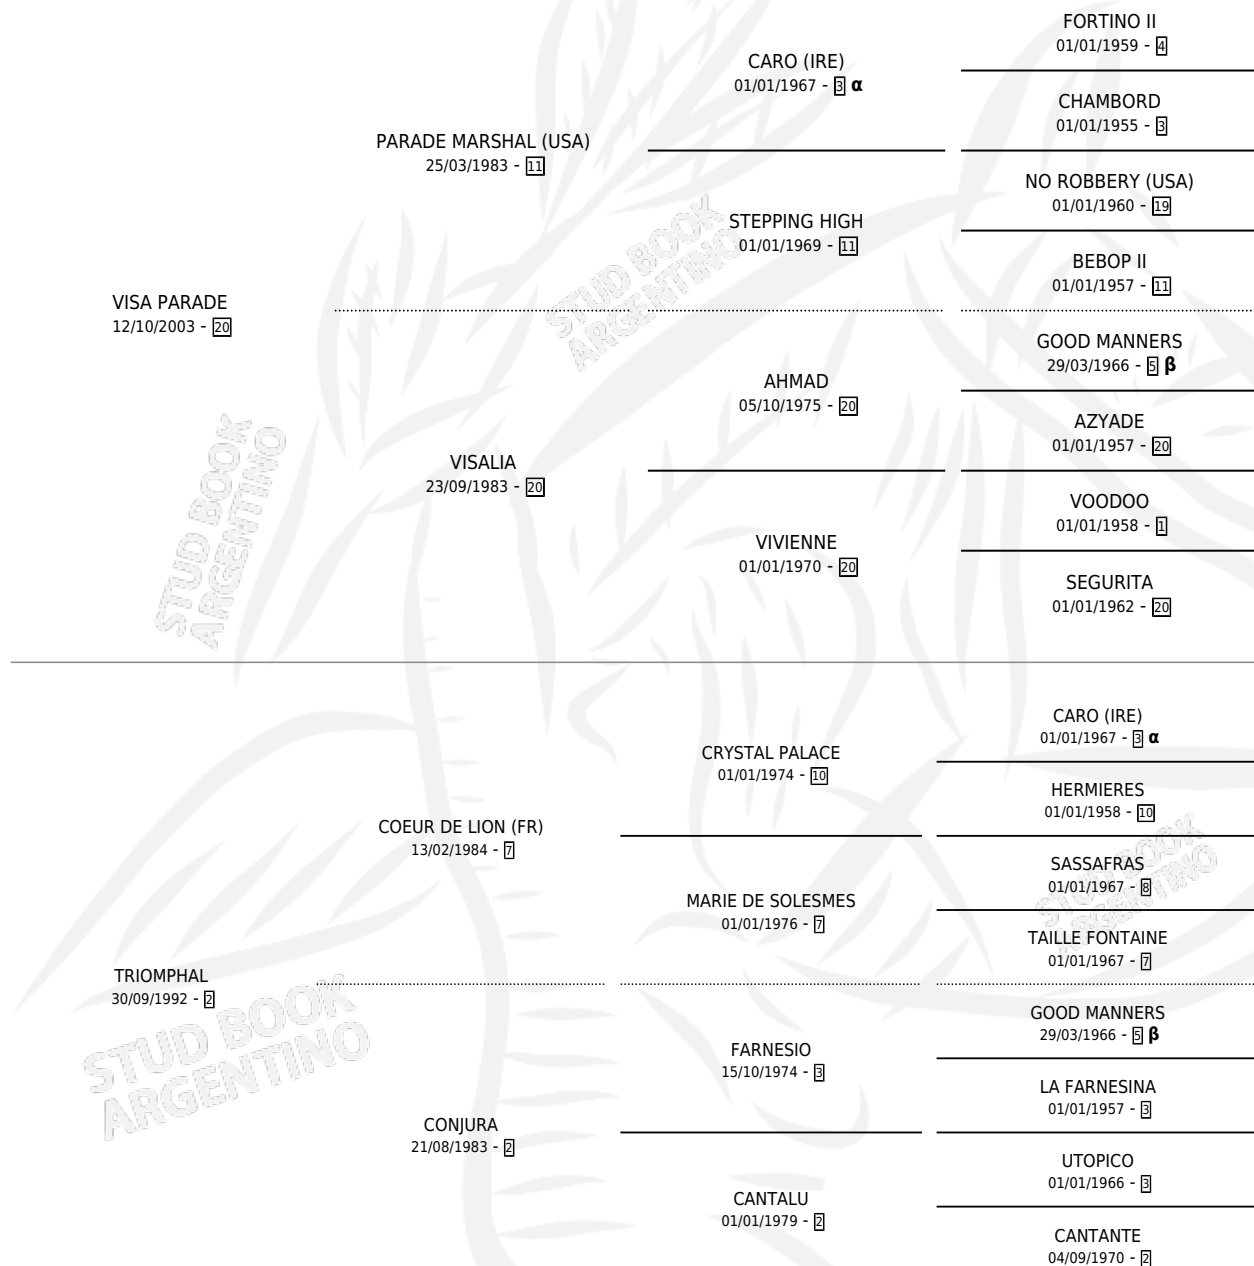

VISA TRIUNFAL

por VISA PARADE y TRIOMPHAL por COEUR DE LION (FR)

Argentina · Macho · Alazan · SP · 10/11/2010
Familia 2-n · Volumen 40

ESTADO

TIPIFICACIÓN SANGUÍNEA	X
TIPIFICACIÓN POR ADN	X
PASAPORTE	X
IDENTIFICACIÓN POR MICROCHIP	X
REPRODUCTOR	X

Lugar de nacimiento: Jomar

Criador: Jomar

PEDIGREE

INBREEDING : α, β

VISA TRIUNFAL

Datos oficiales del Stud Book Argentino

Documento generado el 10/05/2026

studbook.org.ar