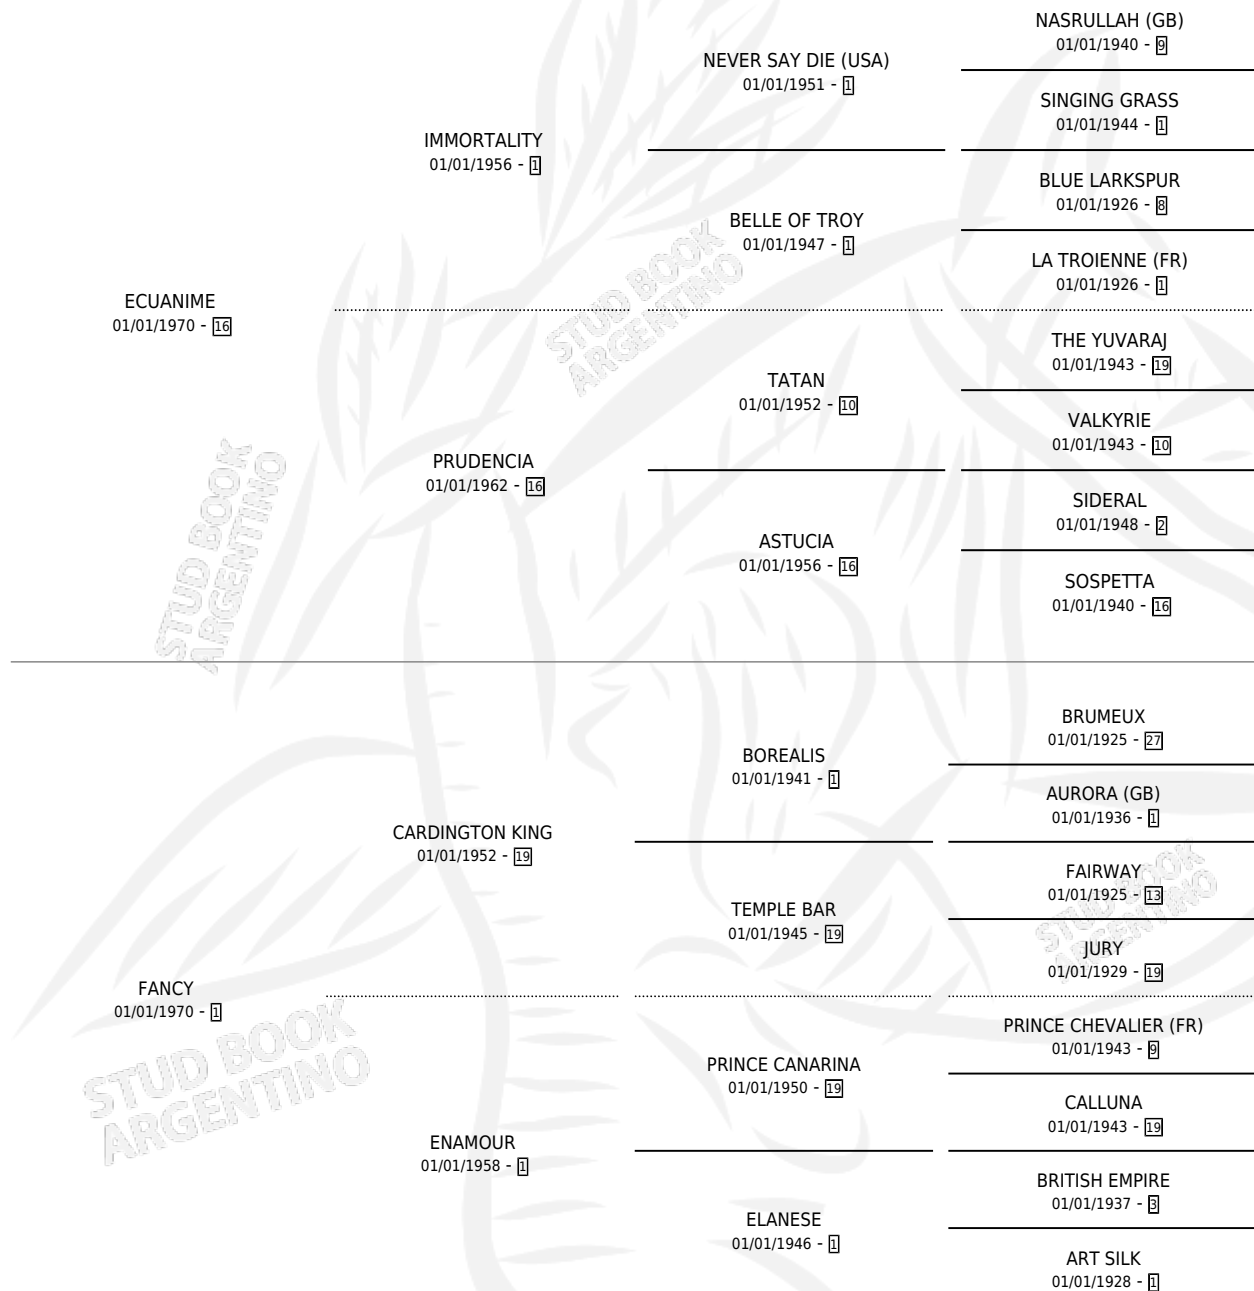

EFFUSION

por **ECUANIME** y **FANCY** por **CARDINGTON KING**

Argentina · Hembra · Alazan Tostado · SP · 01/01/1976
Familia 1-t · Volumen 29

ESTADO

TIPIFICACIÓN SANGUÍNEA	X
TIPIFICACIÓN POR ADN	X
PASAPORTE	X
IDENTIFICACIÓN POR MICROCHIP	X
REPRODUCTOR	✓

Lugar de nacimiento: Campo particular

Criador: Sin dato

PEDIGREE

S

mientos 0 / Efectividad 0.00%

PADRILLO	PRODUCTO	CRIADOR	1ER SERVICIO	ÚLTIMO SERVICIO
INDULTO	∅		03/09/1988	24/09/1988
EFFUSION				
INDULTO	∅		18/09/1987	18/09/1987
Datos oficiales del Stud Book Argentino				
INDULTO	∅		21/11/1986	21/11/1986
Documento generado el 06/05/2026				
INDULTO	∅		13/08/1985	20/11/1985
studbook.org.ar				
PARTAGAS	∅			
PARTAGAS	∅			