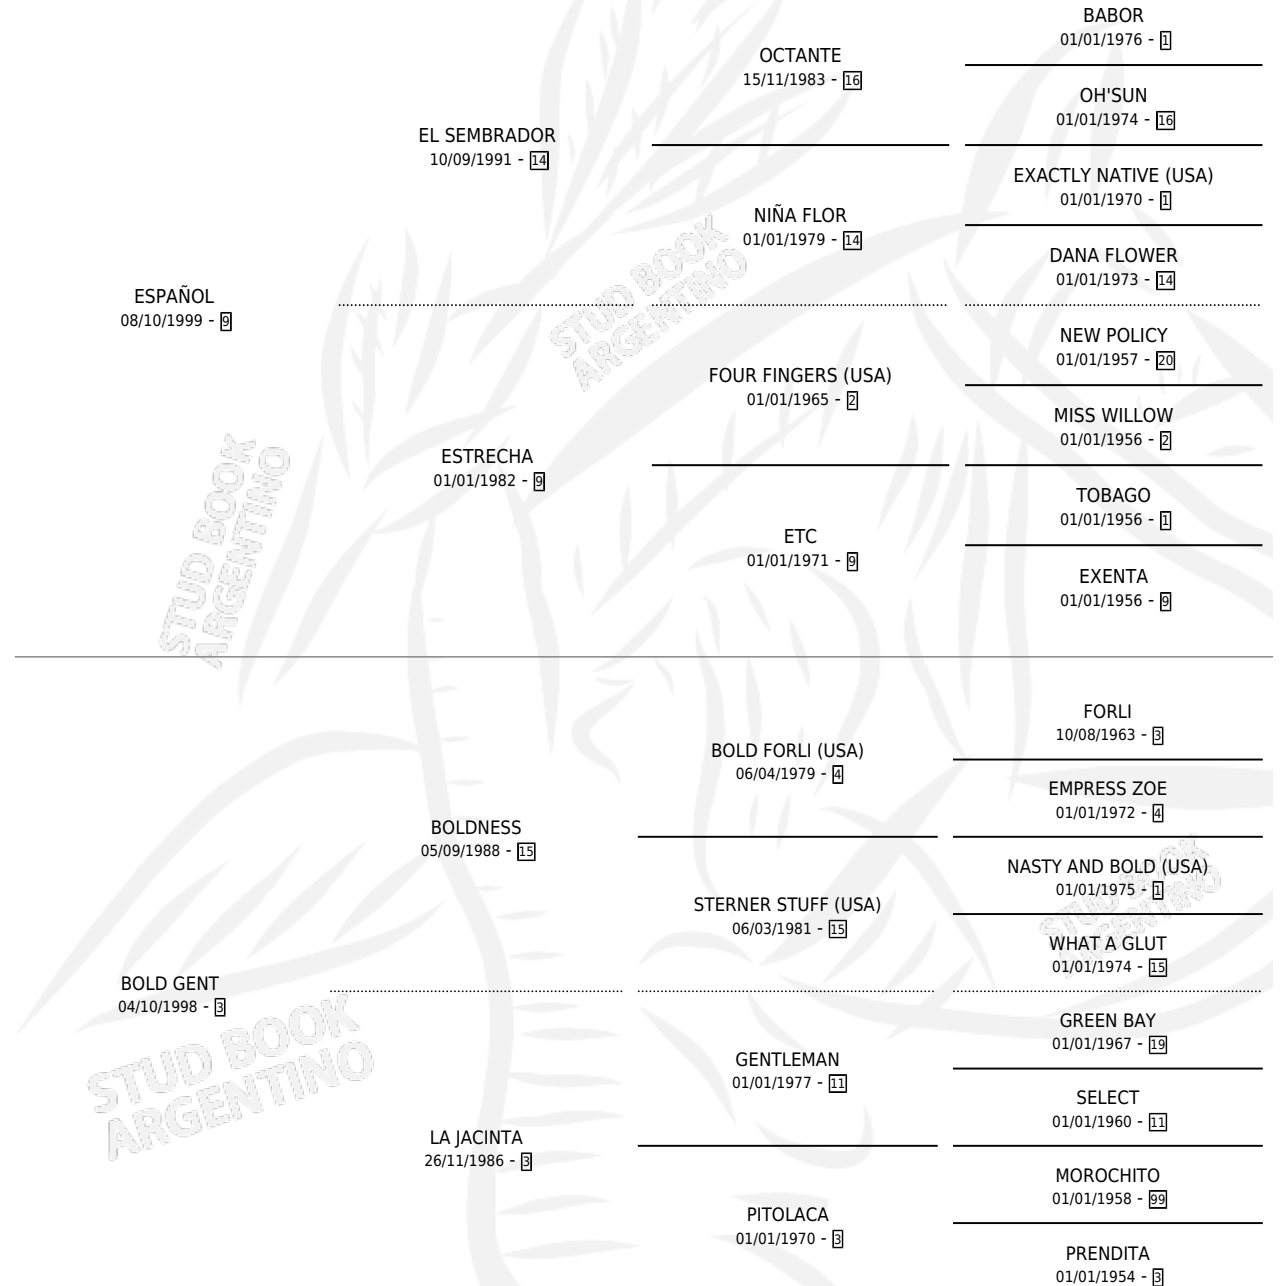

CHIVA REAL

por **ESPAÑOL** y **BOLD GENT** por **BOLDNESS**

Argentina · Hembra · Alazan Tostado · SP · 24/10/2010
Familia 3 · Volumen 40

ESTADO

TIPIFICACIÓN SANGUÍNEA	X
TIPIFICACIÓN POR ADN	X
PASAPORTE	X
IDENTIFICACIÓN POR MICROCHIP	X
REPRODUCTOR	X

Lugar de nacimiento: El Chaparral De Arocena

Criador: El Chaparral De Arocena

PEDIGREE

CHIVA REAL

Datos oficiales del Stud Book Argentino

Documento generado el 07/05/2026

studbook.org.ar