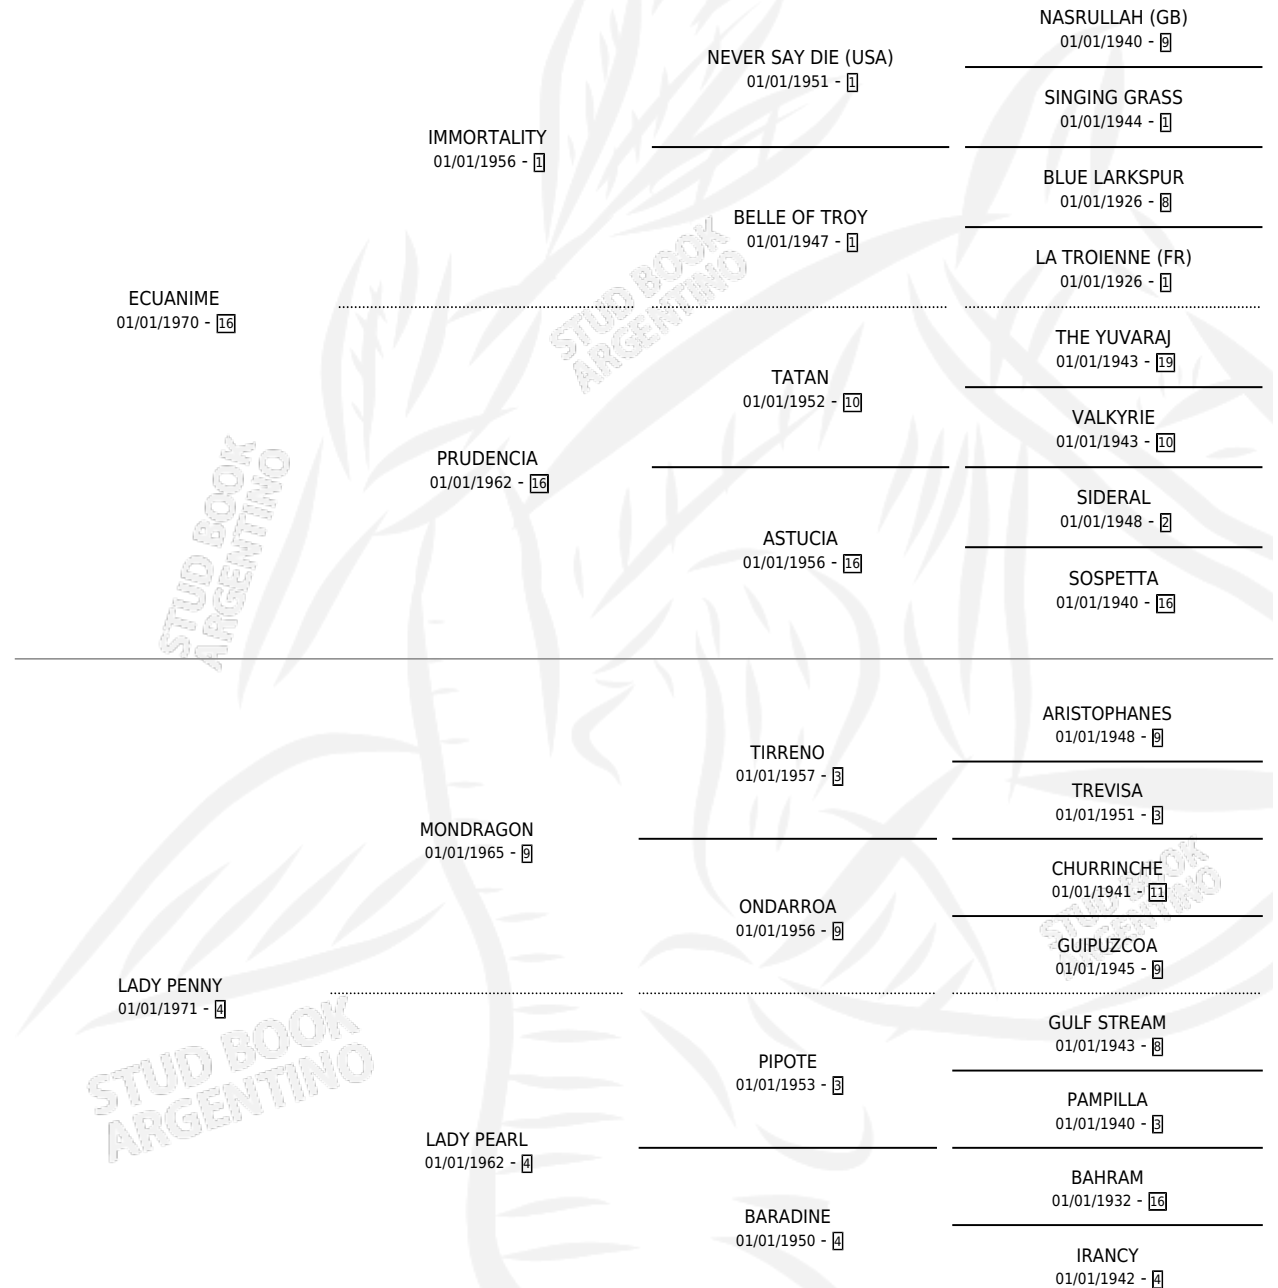

Lugar de nacimiento: Campo particular

Criador: Moscon Arturo Sergio

~

HIJOS

	MACHOS	HEMBRAS
12 NACIERON	5	7
10 CORRIERON	5	5
6 GANARON	4	2

1	0	0
GANADORES CL	GANADORES GR	GANADORES G1

PEDIGREE

CAMPAÑA

Solo carreras oficiales de Argentina

POR EDAD

EDAD	CC	1°	2°	3°	4°	5°	NP	CLC	CLG	CLCG1	CLGG1	IMPORTE	GANANCIA / CC
4 AÑOS	7	4	0	1	2	0	0	4	2	0	0	\$0	\$0
TOTALES	7	4	0	1	2	0	0	4	2	0	0	\$0	\$0
%		57.1%	0.0%	14.3%	28.6%	0.0%	0.0%	57.1%	50.0%	0.0%	0.0%		